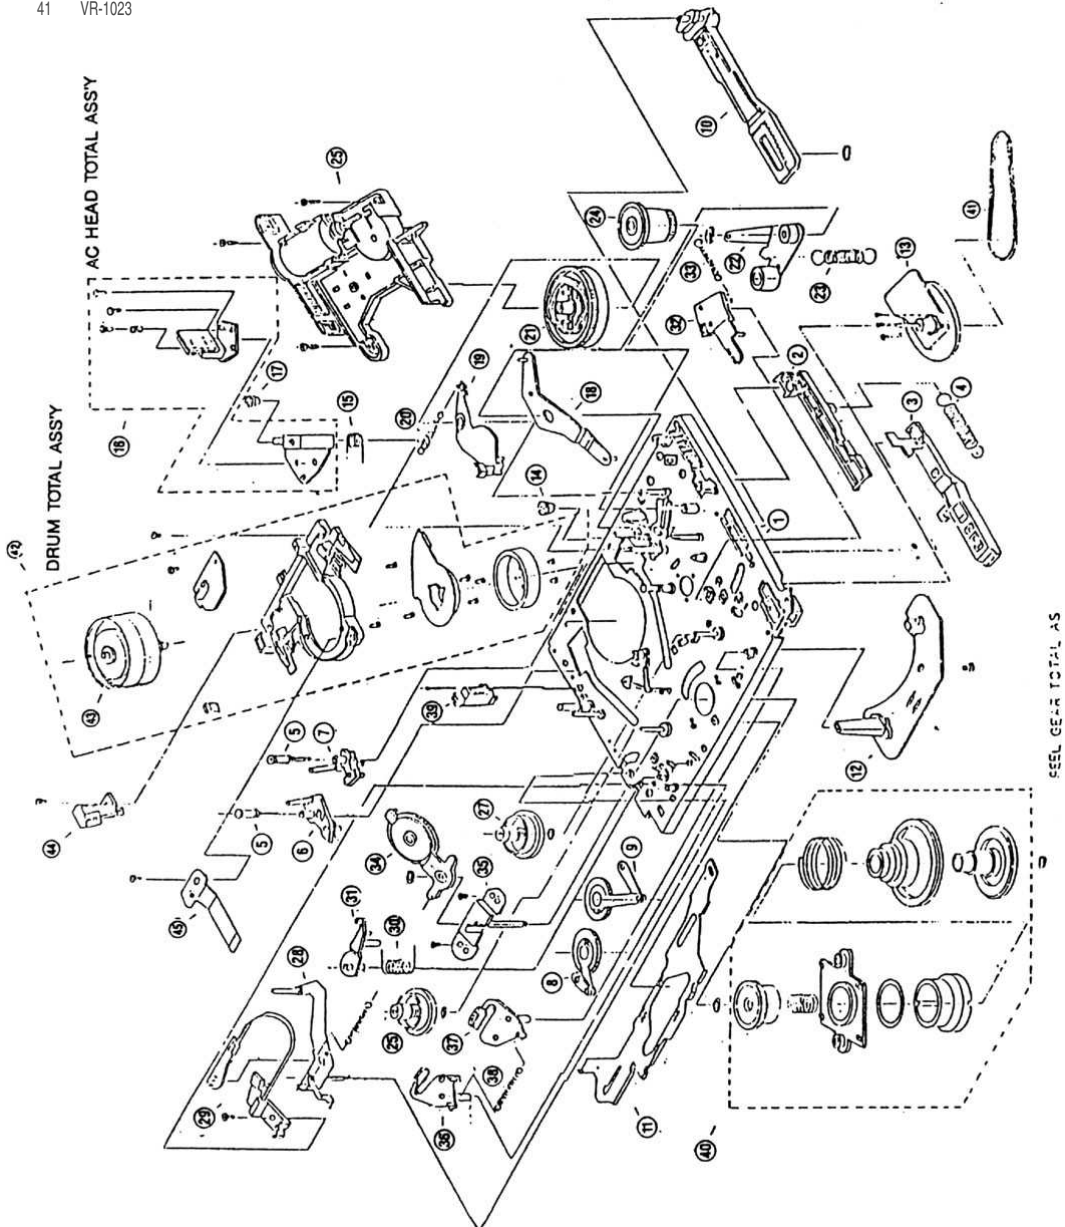

VIDEODECK: DAE - 501

- 21 VP-1607
- 22 VP-1608
- 22 VP-1608/1
- 23 VP-1609
- 29 VP-1610
- 34 VP-1611
- 40 VP-1612
- 41 VR-1023