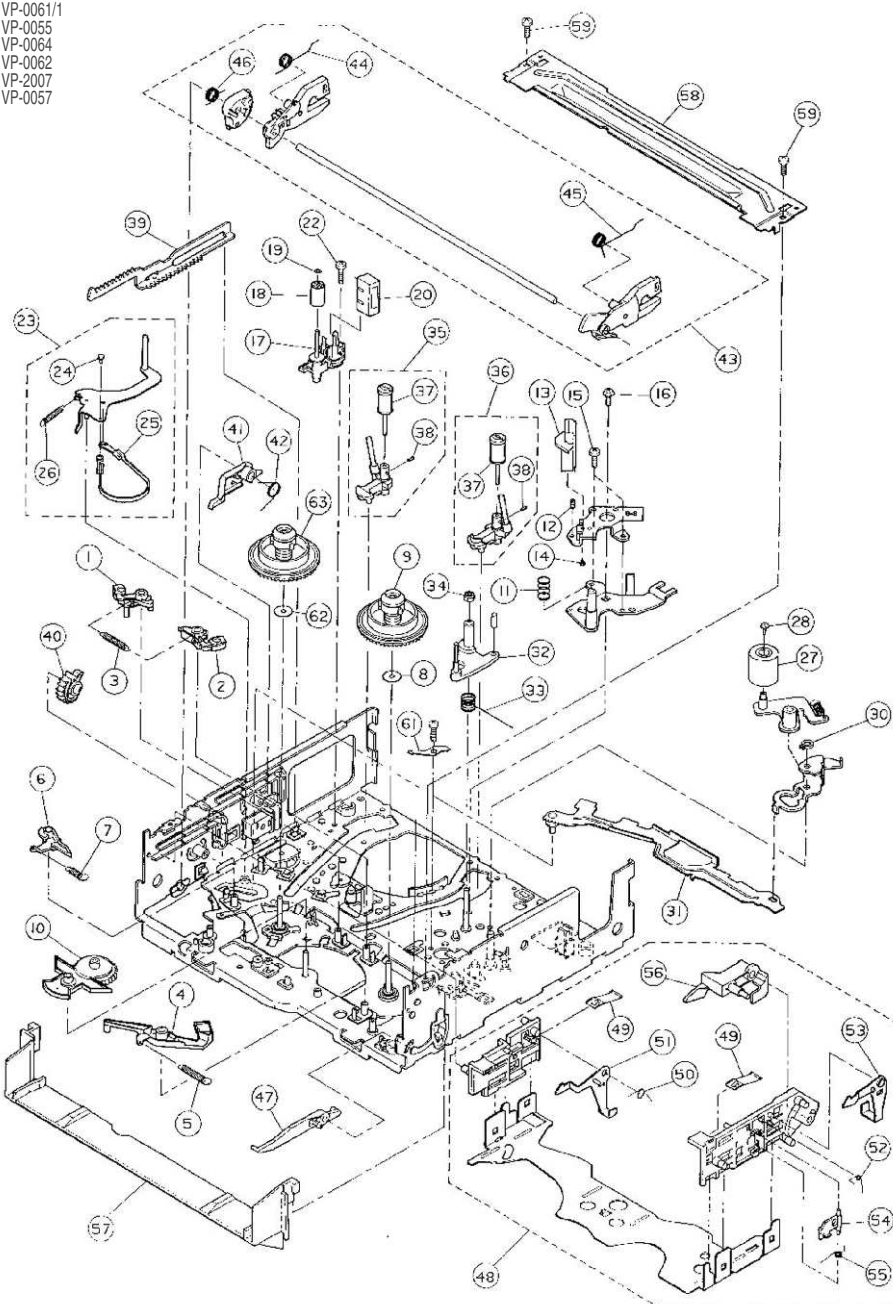

- 10 VP-0044
- 25 VP-0046
- 27 VP-0068
- 29 VP-0061/1
- 40 VP-0055
- 41 VP-0064
- 43 VP-0062
- 48 VP-2007
- 56 VP-0057