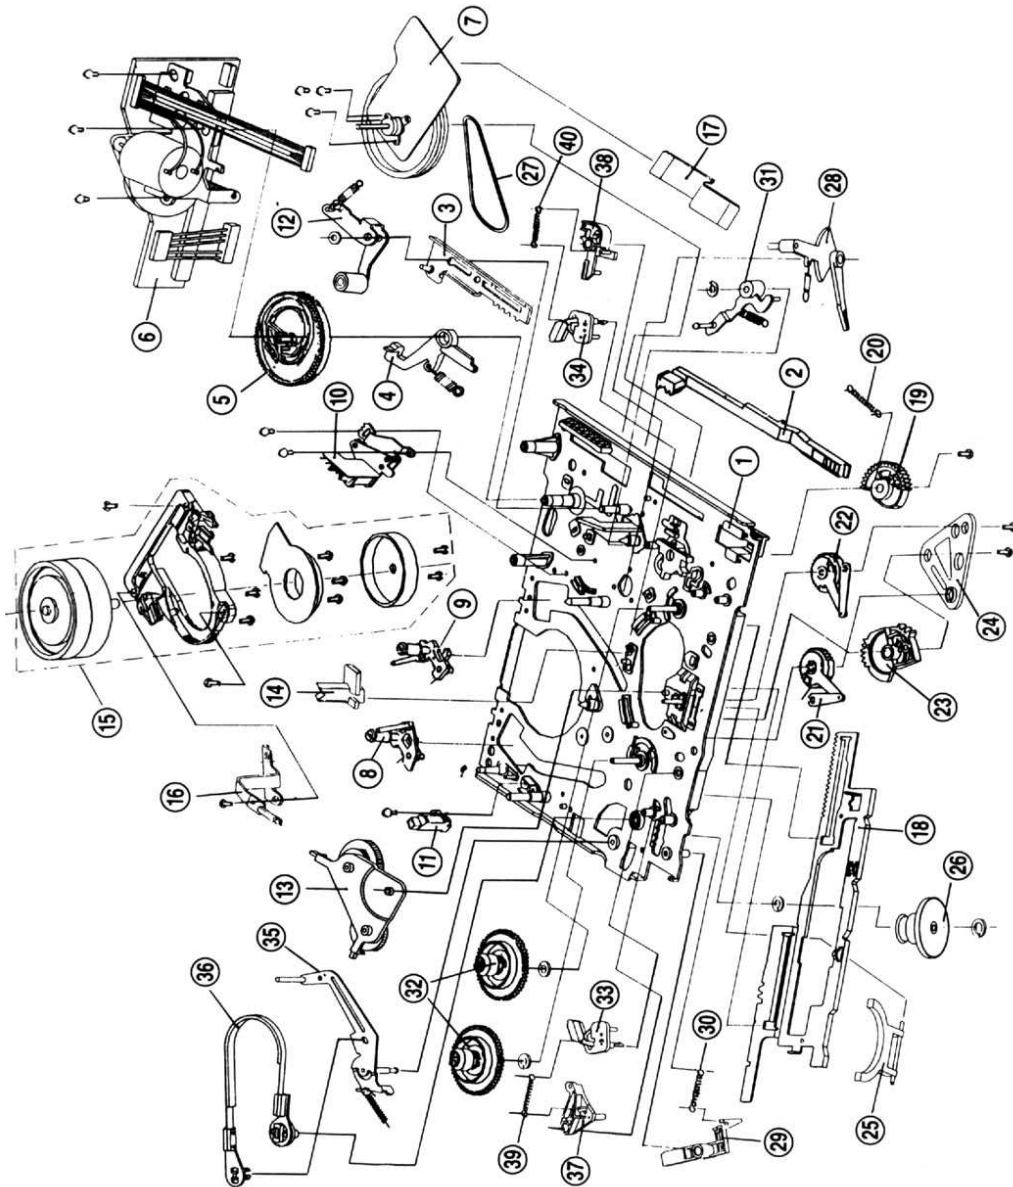

- 5 VP-1620
- 12 VP-1616/1
- 13 VP-1615
- 26 VP-1617
- 27 REMK-069/2
- 36 VP-1618