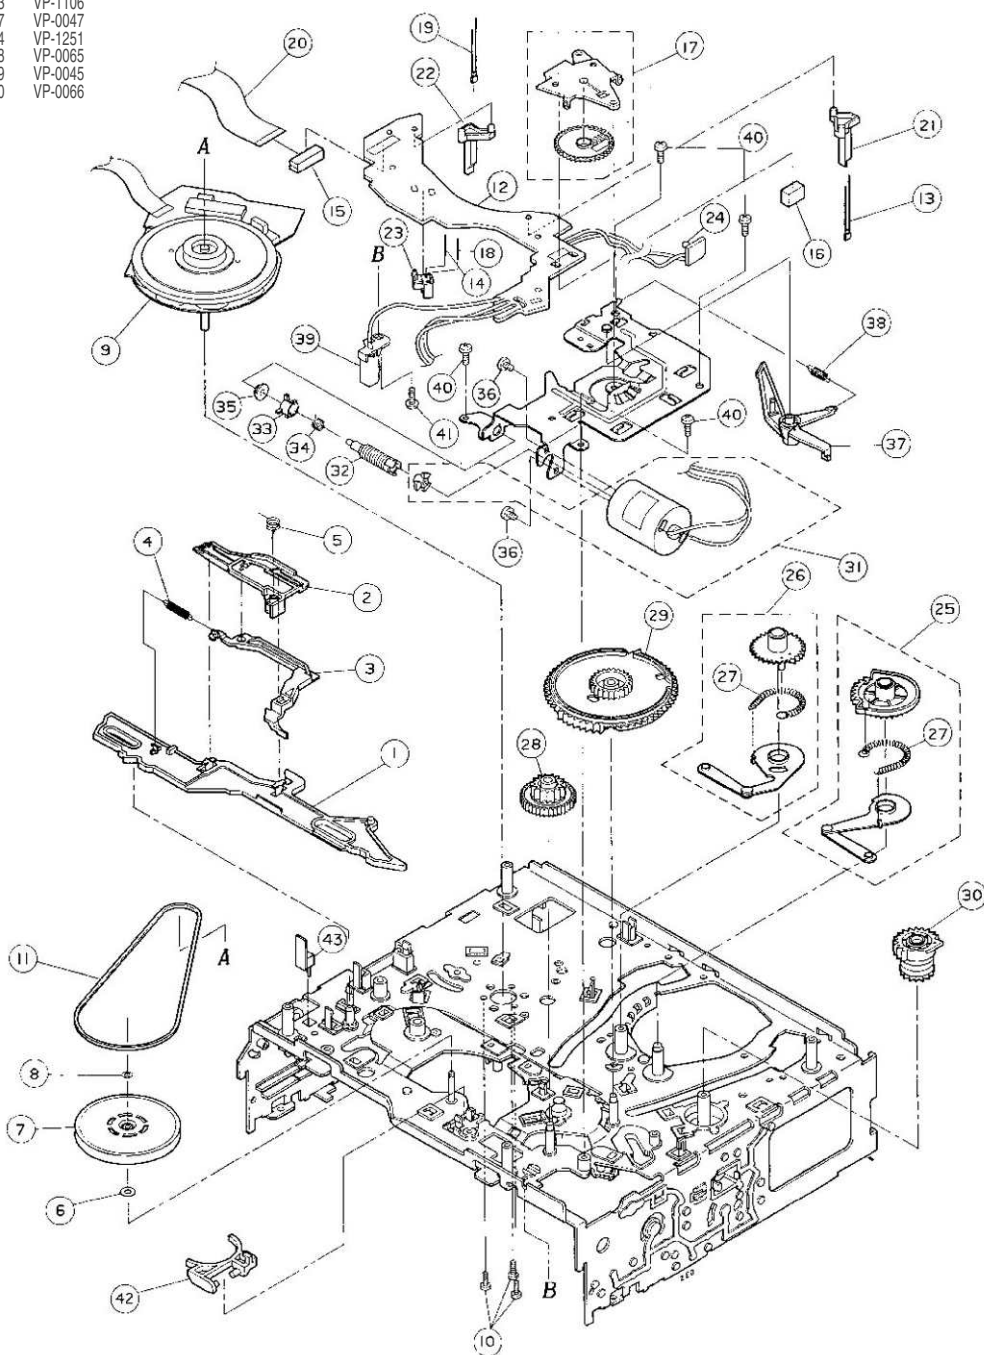

- 7 VP-0063
- 11 VR-1011
- 13 VP-1106
- 17 VP-0047
- 24 VP-1251
- 28 VP-0065
- 29 VP-0045
- 30 VP-0066