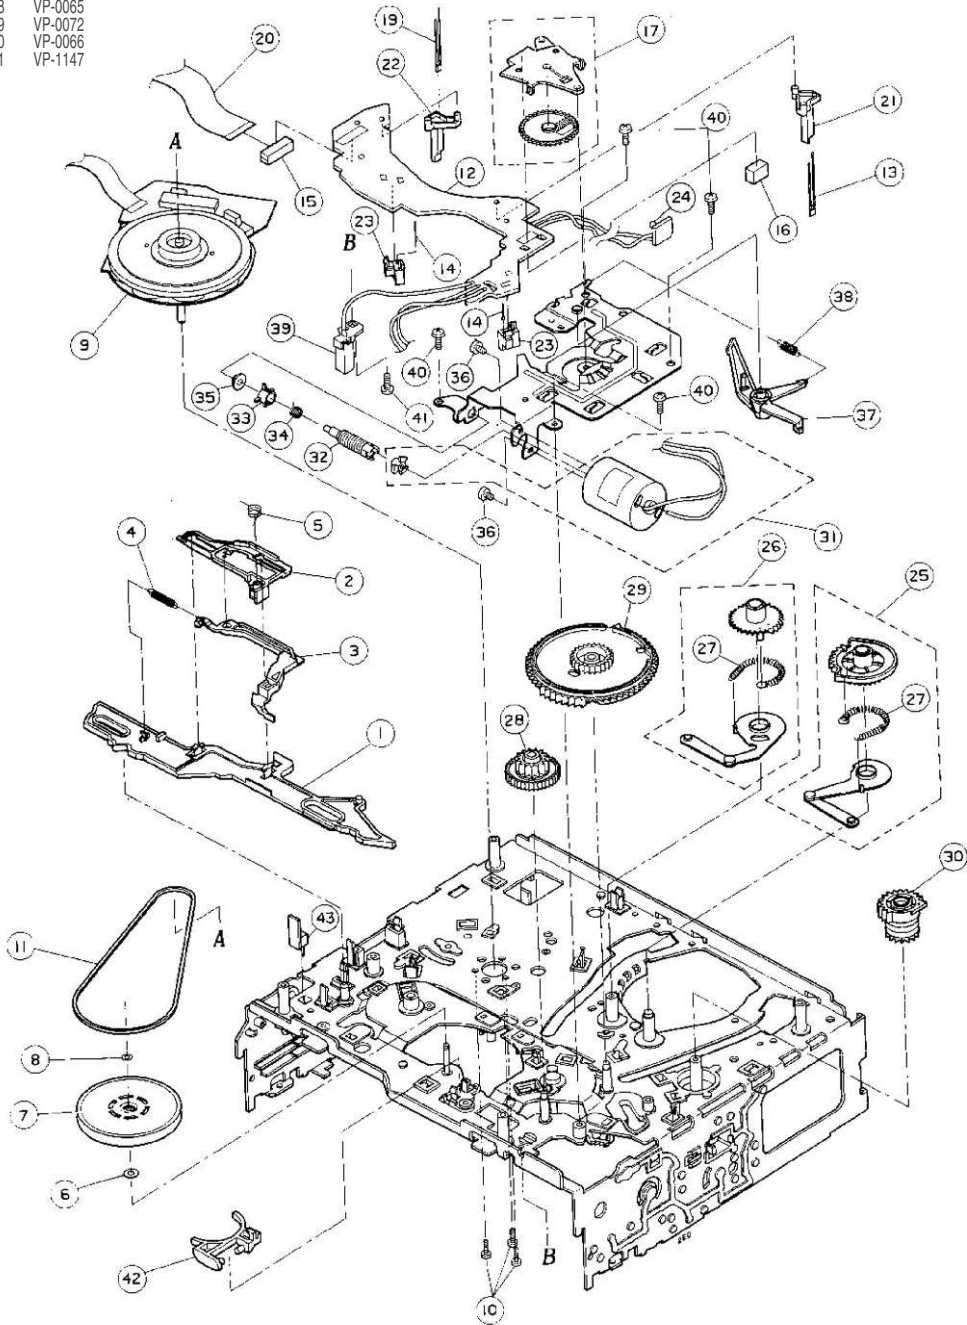

- 7 VP-0069
- 11 VR-1011
- 17 VP-0047
- 28 VP-0065
- 29 VP-0072
- 30 VP-0066
- 31 VP-1147