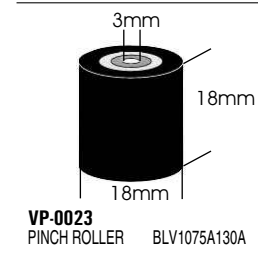

VIDEODECK: AKA - 105