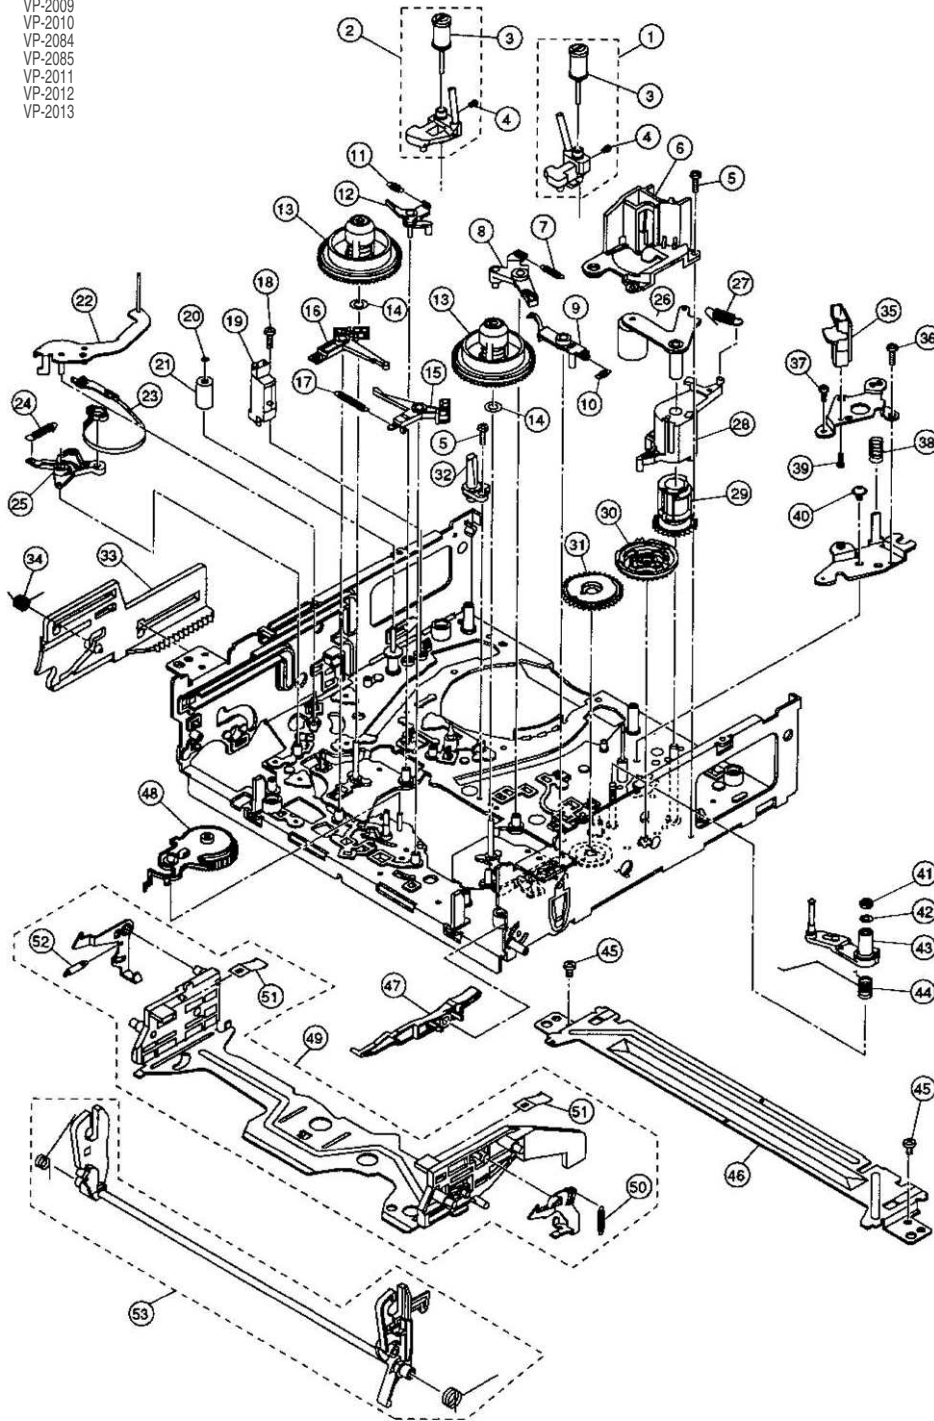

- 23 VP-2009
- 26 VP-2010
- 30 VP-2084
- 31 VP-2085
- 48 VP-2011
- 49 VP-2012
- 53 VP-2013