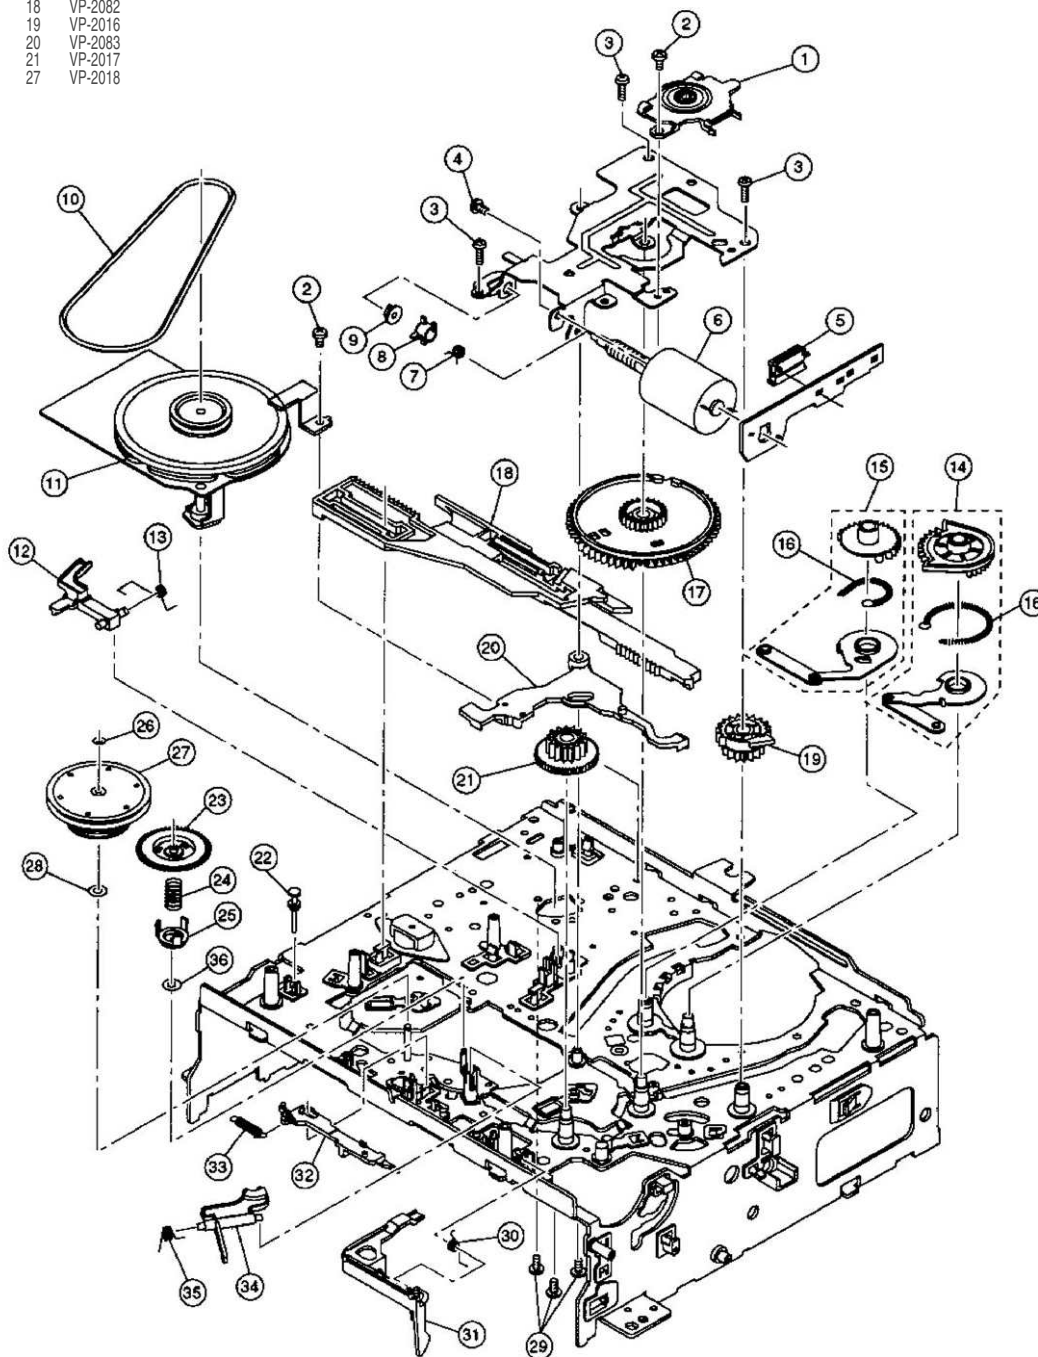

- 6 VP-2020
- 10 BV-1024
- 18 VP-2082
- 19 VP-2016
- 20 VP-2083
- 21 VP-2017
- 27 VP-2018