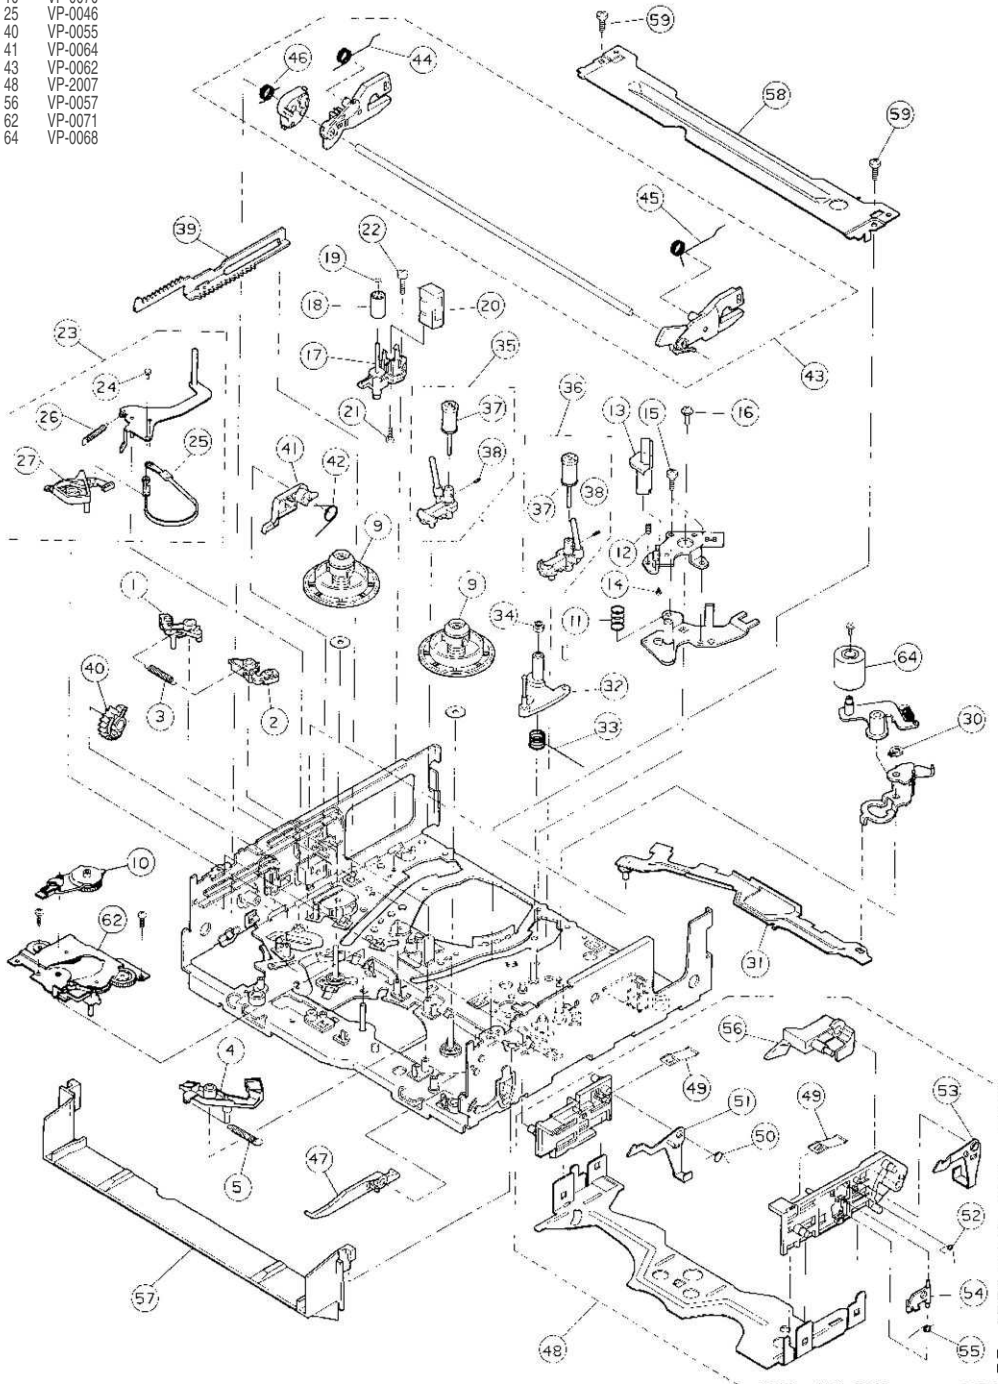

- 10 VP-0070
- 25 VP-0046
- 40 VP-0055
- 41 VP-0064
- 43 VP-0062
- 48 VP-2007
- 56 VP-0057
- 62 VP-0071
- 64 VP-0068