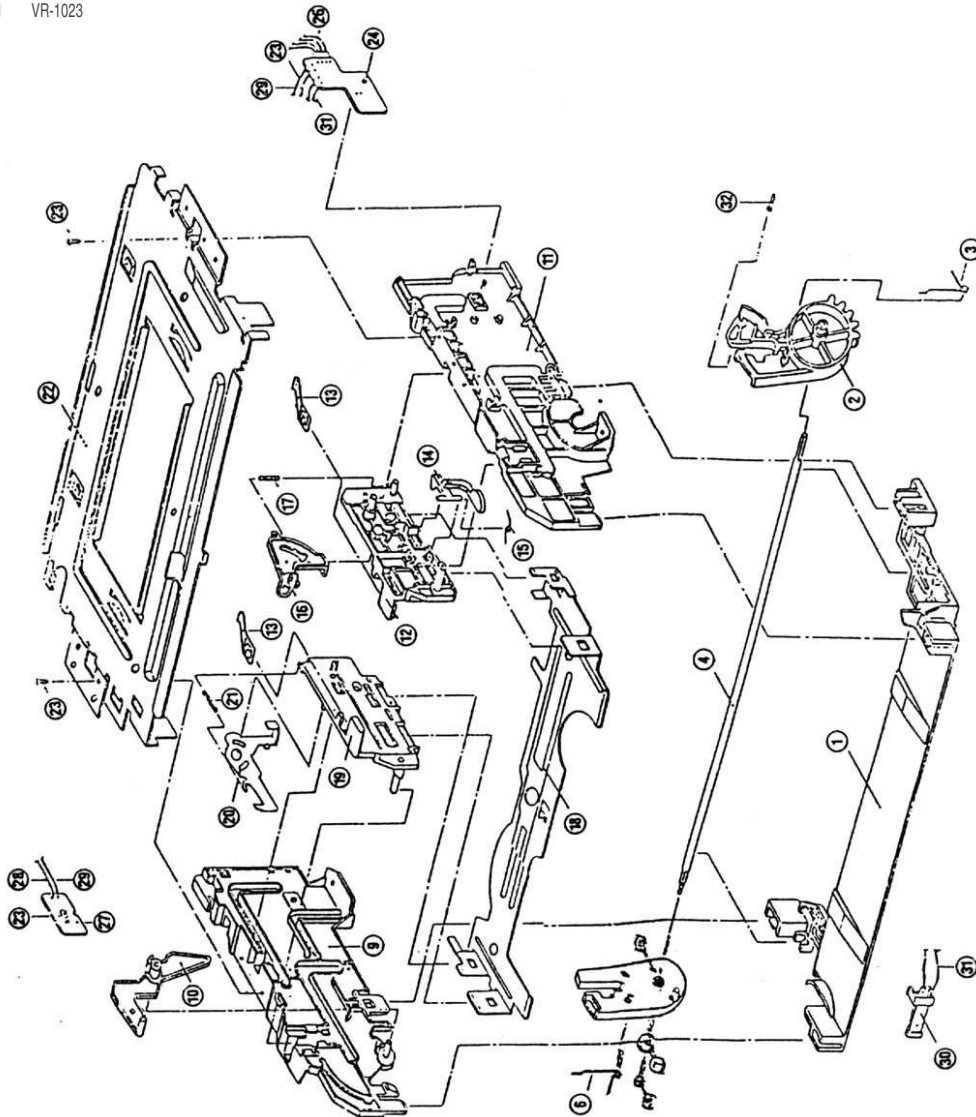

- 21 VP-1607
- 22 VP-1608
- 22 VP-1608/1
- 25 VP-1609
- 29 VP-1610
- 34 VP-1611
- 40 VP-1612
- 41 VR-1023