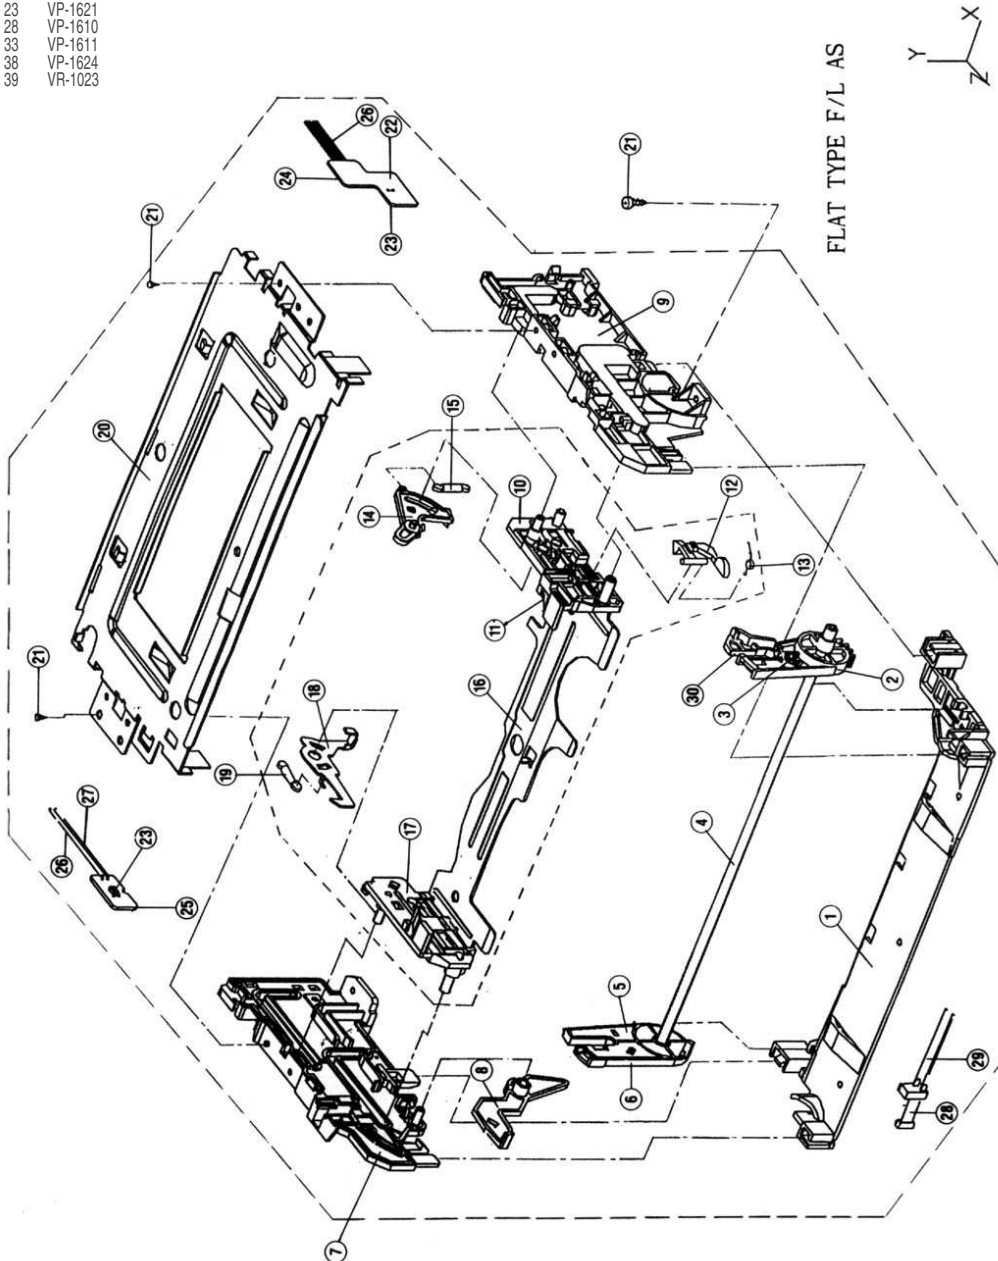

- 20 VP-1623
- 21 VP-1608
- 21 VP-1608/1
- 22 VP-1622
- 23 VP-1621
- 28 VP-1610
- 33 VP-1611
- 38 VP-1624
- 39 VR-1023