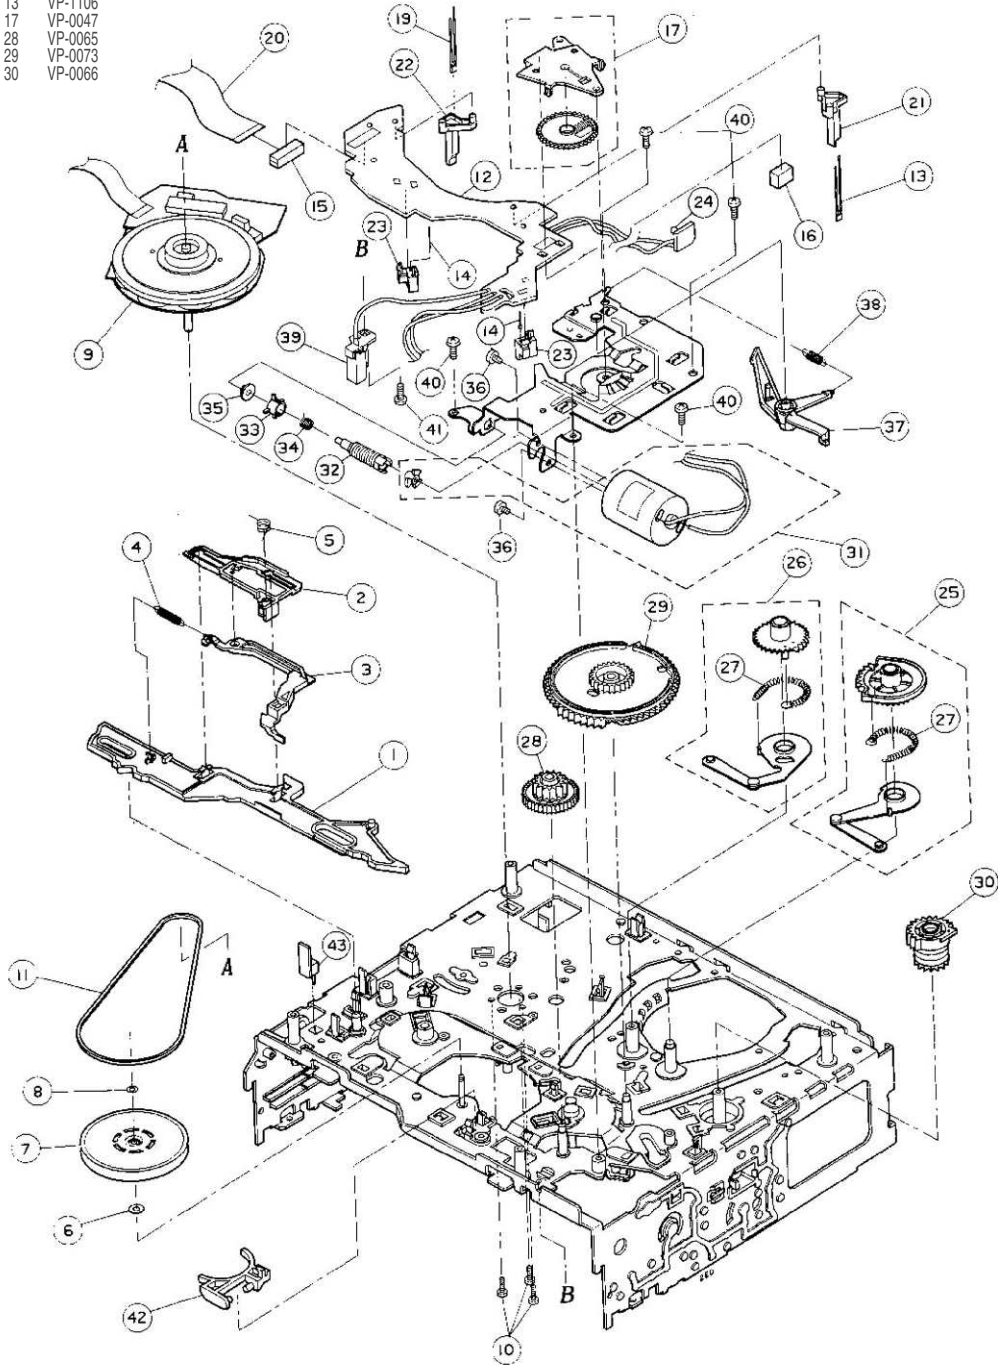

- 7 VP-0063
- 11 VR-1011
- 13 VP-1106
- 17 VP-0047
- 28 VP-0065
- 29 VP-0073
- 30 VP-0066