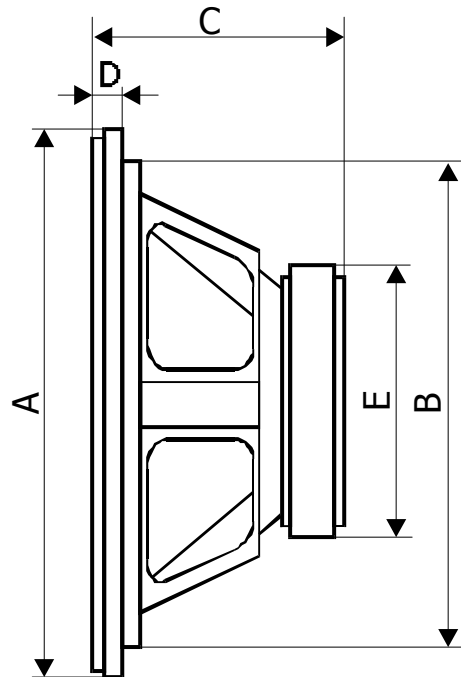

### SRP 1315

|          |   |        |
|----------|---|--------|
| <b>A</b> | Külső átmérő<br>Diameter<br>Durchmesser               | 134 mm |
| <b>B</b> | Beépítési átmérő<br>Mounting cutout<br>Einbauöffnung  | 122 mm |
| <b>C</b> | Beépítési mélység<br>Mounting depth<br>Einbautiefe    | 75 mm  |
| <b>D</b> | Perem vastagság<br>Edge width<br>Randstreifen         | 7 mm   |
| <b>E</b> | Mágnes átmérő<br>Magnet diameter<br>Magnetdurchmesser | 100 mm |