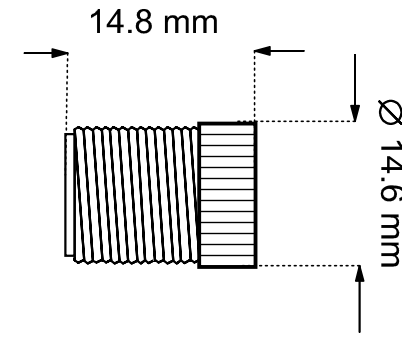

Ø 9.5 mm

Ø 2.2 mm

Ø 2.1 mm

- Koaxial-Stecker 9,5 mm

- coaxial plug 9.5 mm

- Schraubbefestigung

- screw type

- RoHS-konform