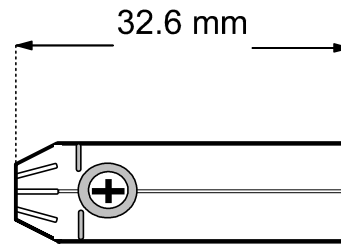

Ø 9.5 mm

Ø 2.2 mm

Ø 2.1 mm

- Koaxial-Stecker 9,5 mm

- coaxial plug 9.5 mm

- Schraubbefestigung

- screw type

- RoHS-konform