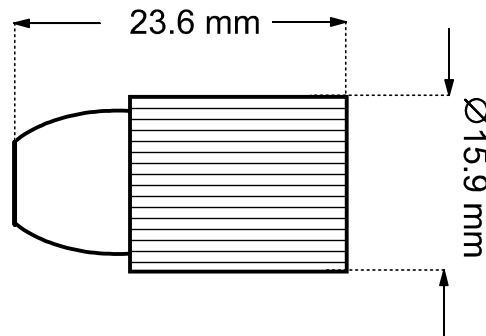

Ø 9.5 mm

Ø 2.2 mm

Ø 2.1 mm

- Koaxial-Stecker 9,5 mm

- coaxial plug 9.5 mm

- Schraubbefestigung

- screw type

- RoHS-konform