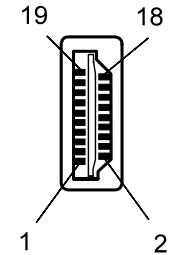

Kontaktansicht
contact view

100 cm +/- 3.0

Kontaktansicht
contact view

- HDMI-Kabel 1,0 m; lose Ware
 - 19 pol. HDMI-Stecker > 19pol. HDMI-Stecker
 - vergoldete Kontakte
 - Audiorückkanal, Ethernet, HDCP
 - mit Ferritkernen
 - HDTV bis 2160p
 - 3D Wiedergabe bis 1080p
 - Farbtiefe: DSC, sYCC601
 - Kabel: 7 x 0,10 mm AWG 30
 - Kabelmantel: 6,0 mm PVC schwarz
 - RoHS-konform
- HDMI cable 1.0 m; bulk
 - 19 pin HDMI plug > 19 pin HDMI plug
 - with ferrit cores
 - gold plated contacts
 - audio return channel, ethernet, HDCP
 - HDTV up to 2160p
 - 3D support up to 1080p
 - cable 7 x 0.10 30 AWG
 - cable jacket OD: 6.0 mm PVC black
 - RoHS compliant

Änderungen

Änderungen		Datum	Name	Bezeichnung	Blatt
Datum	Name	gez.:	22.09.2010	HDMI Kabel HiSpeed/wE 100 FG	
		gepr.:	23.09.2010		
		Norm.:			
				Zeichnungs-Nr.:	von
				31906	