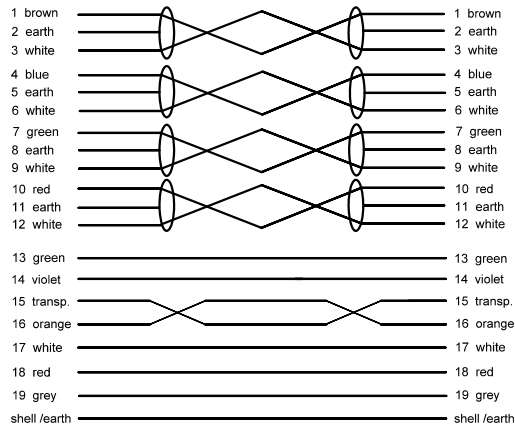

Kontaktansicht
contact view

100 cm +/- 3.0

Kontaktansicht
contact view

- HDMI-Kabel 1,0 m; lose Ware
 - 19 pol. HDMI-Stecker > 19pol. HDMI-Stecker
 - vergoldete Kontakte
 - Audiorückkanal, Ethernet, HDCP
 - mit Ferritkernen
 - HDTV bis 2160p
 - 3D Wiedergabe bis 1080p
 - Farbtiefe: DSC, sYCC601
 - Kabel: 7 x 0,10 mm AWG 30
 - Kabelmantel: 6,0 mm PVC schwarz
 - RoHS-konform
- HDMI cable 1.0 m; bulk
 - 19 pin HDMI plug > 19 pin HDMI plug
 - with ferrit cores
 - gold plated contacts
 - audio return channel, ethernet, HDCP
 - HDTV up to 2160p
 - 3D support up to 1080p
 - cable 7 x 0.10 30 AWG
 - cable jacket OD: 6.0 mm PVC black
 - RoHS compliant

Änderungen

Änderungen		Datum	Name	Bezeichnung	Blatt
Datum	Name	gez.:	22.09.2010	HDMI Kabel HiSpeed/wE 100 FG	
		gepr.:	23.09.2010		
		Norm.:			
				Zeichnungs-Nr.:	von
				31906	