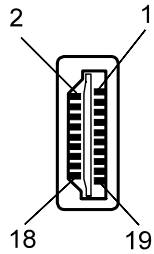

Kontaktansicht
contact view

100 cm +/- 3.0

Kontaktansicht
contact view

- HDMI-Kabel 1,0 m; lose Ware
 - 19 pol. HDMI-Stecker > 19pol. HDMI-Stecker
 - vergoldete Kontakte
 - Audiorückkanal, Ethernet, HDCP
 - mit Ferritkernen
 - HDTV bis 2160p
 - 3D Wiedergabe bis 1080p
 - Farbtiefe: DSC, sYCC601
 - Kabel: 7 x 0,10 mm AWG 30
 - Kabelmantel: 6,0 mm PVC schwarz
 - RoHS-konform
- HDMI cable 1.0 m; bulk
 - 19 pin HDMI plug > 19 pin HDMI plug
 - with ferrit cores
 - gold plated contacts
 - audio return channel, ethernet, HDCP
 - HDTV up to 2160p
 - 3D support up to 1080p
 - cable 7 x 0.10 30 AWG
 - cable jacket OD: 6.0 mm PVC black
 - RoHS compliant

Änderungen

Änderungen		Datum	Name	Bezeichnung	Blatt
Datum	Name	gez.:	22.09.2010	HDMI Kabel HiSpeed/wE 100 FG	
		gepr.:	23.09.2010		
		Norm.:			
				Zeichnungs-Nr.:	von
				31906	