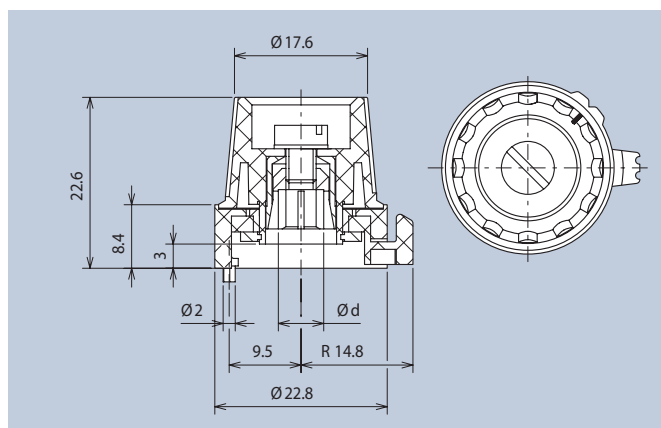

Kunststoff-Feststellknöpfe mit Spannzangenbefestigung

Plastic Locking Knobs with Collet Fixing

Markierung · marking	Ø d	Art.-Nr.
ohne · without	4	4331.4030
ohne · without	6	4331.6030
mit · with	4	4331.4031
mit · with	6	4331.6031

Skaleneinteilung · dial setting	Ø d	Art.-Nr.
mit · with	4	4331.4032
mit · with	6	4331.6032

Markierung · marking	Ø d	Art.-Nr.
ohne · without	6	4332.6030
mit · with	6	4332.6031

Abdeckkappen glänzend

Caps bright