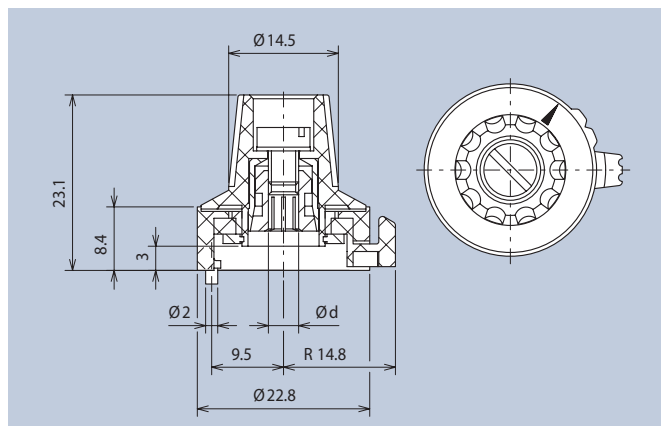

Kunststoff-Feststellknöpfe mit Spannzangenbefestigung

Plastic Locking Knobs with Collet Fixing

Markierung · marking	Ø d	Art.-Nr.
ohne · without	4	4331.4030
ohne · without	6	4331.6030
mit · with	4	4331.4031
mit · with	6	4331.6031

Skaleneinteilung · dial setting	Ø d	Art.-Nr.
mit · with	4	4331.4032
mit · with	6	4331.6032

Markierung · marking	Ø d	Art.-Nr.
ohne · without	6	4332.6030
mit · with	6	4332.6031

Abdeckkappen glänzend

Caps bright