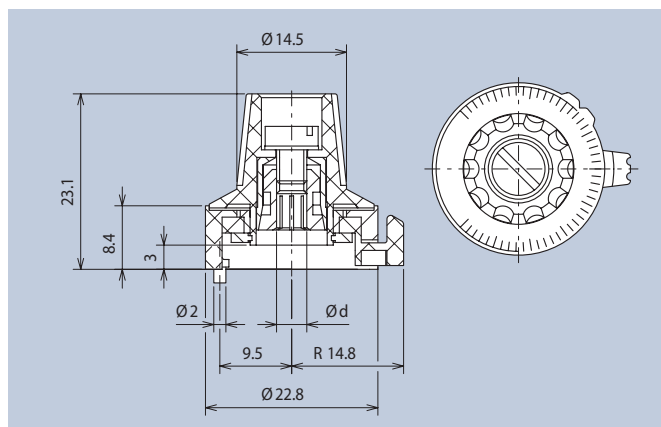

Kunststoff-Feststellknöpfe mit Spannzangenbefestigung

Plastic Locking Knobs with Collet Fixing

Markierung · marking	Ø d	Art.-Nr.
ohne · without	4	4331.4030
ohne · without	6	4331.6030
mit · with	4	4331.4031
mit · with	6	4331.6031

Skaleneinteilung · dial setting	Ø d	Art.-Nr.
mit · with	4	4331.4032
mit · with	6	4331.6032

Markierung · marking	Ø d	Art.-Nr.
ohne · without	6	4332.6030
mit · with	6	4332.6031

Abdeckkappen glänzend

Caps bright