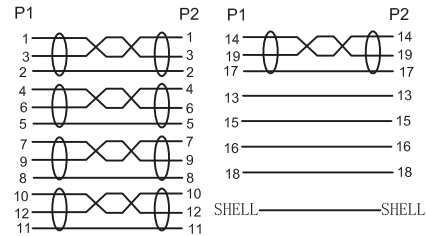

Querschnitt
Cross section

Belegung
Wiring

Zeichnung
Drawing

Abbildung ähnlich / Figure similar

Nr. / No.	Länge / Length (m) - Verpackung / Packing	Farbe / Color
31897	15.00	
31898	15.00	
34264	15.00 (PL)	
34265	15.00 (PL)	

Standard HDMI-Kabel mit Ethernet
 - Anschlüsse: HDMI-Stecker > HDMI-Stecker
 - Kontakte: 19 PIN; vergoldet
 - Standards: HDTV und 3D bis 1080p (Full HD) ARC, HEC
 - Kabel: UL AWM STYLE 20276 80°C 30V VW-1 26/30 AWG
 - Isolationswiderstand: DC 300 V 5 MOhm
 - Kontaktwiderstand: 10 Ohm
 - Konformität: RoHS

Standard HDMI cable with Ethernet
 - Connectors: HDMI plug > HDMI plug
 - Contacts: 19 PIN; gold-plated
 - Standards: HDTV and 3D up to 1080p (Full HD) ARC, HEC
 - Cable: UL AWM STYLE 20276 80°C 30V VW-1 26/30 AWG
 - Insulation resistance: DC 300 V 5 MOhm
 - Contact resistance: 10 Ohm
 - Conformity: RoHS