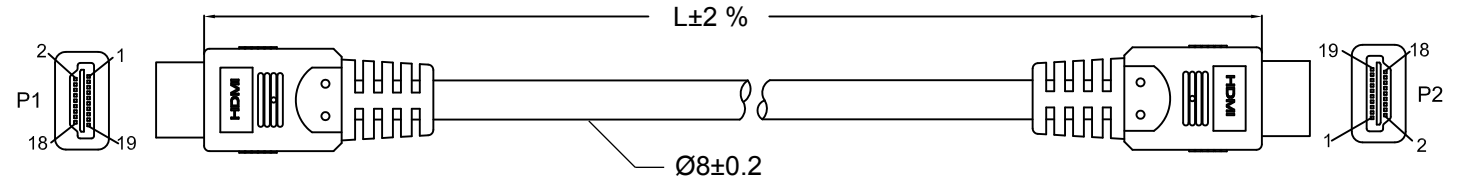

Querschnitt
Cross section

Belegung
Wiring

Zeichnung
Drawing

Abbildung ähnlich / Figure similar

Nr. / No.	Länge / Length (m) - Verpackung / Packing	Farbe / Color
31897	15.00	
31898	15.00	
34264	15.00 (PL)	
34265	15.00 (PL)	

Standard HDMI-Kabel mit Ethernet
 - Anschlüsse: HDMI-Stecker > HDMI-Stecker
 - Kontakte: 19 PIN; vergoldet
 - Standards: HDTV und 3D bis 1080p (Full HD) ARC, HEC
 - Kabel: UL AWM STYLE 20276 80°C 30V VW-1 26/30 AWG
 - Isolationswiderstand: DC 300 V 5 MOhm
 - Kontaktwiderstand: 10 Ohm
 - Konformität: RoHS

Standard HDMI cable with Ethernet
 - Connectors: HDMI plug > HDMI plug
 - Contacts: 19 PIN; gold-plated
 - Standards: HDTV and 3D up to 1080p (Full HD) ARC, HEC
 - Cable: UL AWM STYLE 20276 80°C 30V VW-1 26/30 AWG
 - Insulation resistance: DC 300 V 5 MOhm
 - Contact resistance: 10 Ohm
 - Conformity: RoHS