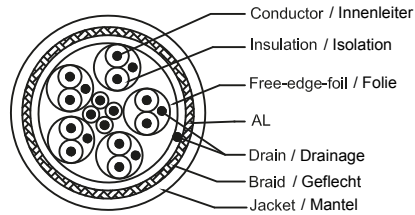

Querschnitt
Cross section

Belegung
Wiring

Zeichnung
Drawing

Abbildung ähnlich / Figure similar

Nr. / No.	Länge / Length (m) - Verpackung / Packing	Farbe / Color
31897	15.00	
31898	15.00	
34264	15.00 (PL)	
34265	15.00 (PL)	

Standard HDMI-Kabel mit Ethernet
 - Anschlüsse: HDMI-Stecker > HDMI-Stecker
 - Kontakte: 19 PIN; vergoldet
 - Standards: HDTV und 3D bis 1080p (Full HD) ARC, HEC
 - Kabel: UL AWM STYLE 20276 80°C 30V VW-1 26/30 AWG
 - Isolationswiderstand: DC 300 V 5 MOhm
 - Kontaktwiderstand: 10 Ohm
 - Konformität: RoHS

Standard HDMI cable with Ethernet
 - Connectors: HDMI plug > HDMI plug
 - Contacts: 19 PIN; gold-plated
 - Standards: HDTV and 3D up to 1080p (Full HD) ARC, HEC
 - Cable: UL AWM STYLE 20276 80°C 30V VW-1 26/30 AWG
 - Insulation resistance: DC 300 V 5 MOhm
 - Contact resistance: 10 Ohm
 - Conformity: RoHS