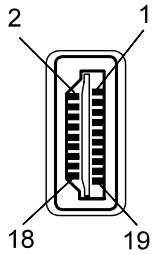

1 2 3 4 5 6 7 8 9 10 11 12 13 14

A A

Kontaktansicht
contact view

B B

C C

D D

E E

- High Speed HDMITM-Kabel mit Ethernet
 - HDMI-Kabel 3,0 m; lose Ware
 - 19-pol. HDMI-Stecker > 19-pol. HDMI-Stecker
 - Stecker 360° drehbar
 - vergoldete Kontakte
 - Audiorückkanal (ARC), Ethernet, HEC, HDCP
 - HDTV bis 2160p
 - 3D Wiedergabe bis 1080p
 - Farbtiefe: DSC, sYCC601
 - Kabel: 7 x 0,10 mm AWG 30
 - Kabelmantel: 6,5 mm PVC schwarz
 - RoHS-konform
- High Speed HDMITM cable with Ethernet
 - HDMI cable 3.0 m; bulk
 - 19 pin HDMI plug > 19 pin HDMI plug
 - rotary plugs 360°
 - gold plated contacts
 - audio return channel (ARC), ethernet, HEC, HDCP
 - HDTV up to 2160p
 - 3D support up to 1080p
 - cable 7 x 0.10 30 AWG
 - cable jacket OD: 6.5 mm PVC black
 - RoHS compliant

F F

G G

H H

Änderungen		Datum	Name	Bezeichnung	Blatt
Datum	Name	gez.:	02.03.2011	tf	
		gepr.:	02.03.2011	tf	
		Norm:		Zeichnungs-Nr.:	von
				31889	

I I

J J

1 2 3 4 5 6 7 8 9 10 11 12 13 14