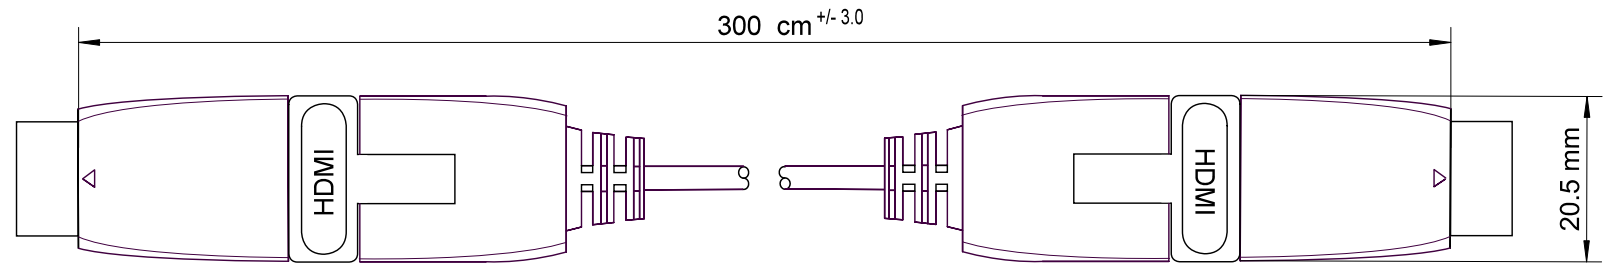

1 2 3 4 5 6 7 8 9 10 11 12 13 14

A A

Kontaktansicht
contact view

B B

C C

D D

E E

- High Speed HDMITM-Kabel mit Ethernet
 - HDMI-Kabel 3,0 m; lose Ware
 - 19-pol. HDMI-Stecker > 19-pol. HDMI-Stecker
 - Stecker 360° drehbar
 - vergoldete Kontakte
 - Audiorückkanal (ARC), Ethernet, HEC, HDCP
 - HDTV bis 2160p
 - 3D Wiedergabe bis 1080p
 - Farbtiefe: DSC, sYCC601
 - Kabel: 7 x 0,10 mm AWG 30
 - Kabelmantel: 6,5 mm PVC schwarz
 - RoHS-konform
- High Speed HDMITM cable with Ethernet
 - HDMI cable 3.0 m; bulk
 - 19 pin HDMI plug > 19 pin HDMI plug
 - rotary plugs 360°
 - gold plated contacts
 - audio return channel (ARC), ethernet, HEC, HDCP
 - HDTV up to 2160p
 - 3D support up to 1080p
 - cable 7 x 0.10 30 AWG
 - cable jacket OD: 6.5 mm PVC black
 - RoHS compliant

F F

G G

H H

Änderungen		Datum	Name	Bezeichnung	Blatt
Datum	Name	gez.:	02.03.2011	tf	
		gepr.:	02.03.2011	tf	
		Norm:		Zeichnungs-Nr.:	von
				31889	

I I

J J

1 2 3 4 5 6 7 8 9 10 11 12 13 14