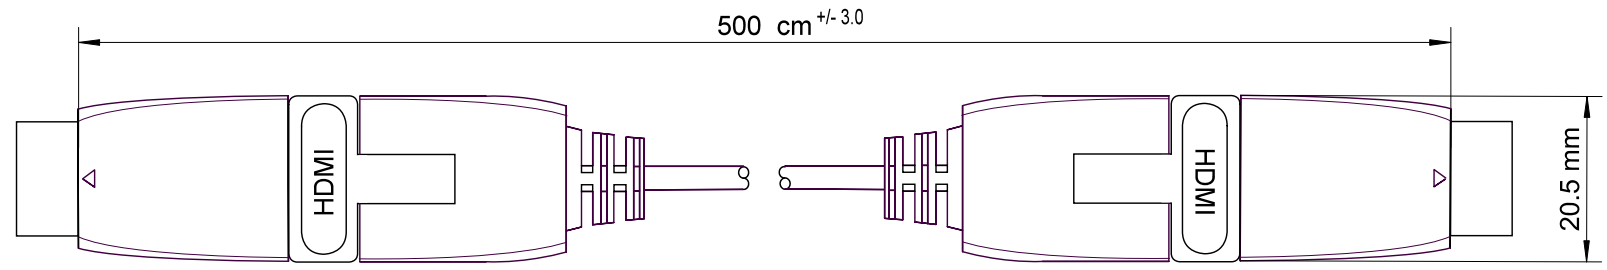

1 2 3 4 5 6 7 8 9 10 11 12 13 14

A A

Kontaktansicht
contact view

B B

C C

D D

E E

- High Speed HDMITM-Kabel mit Ethernet
 - HDMI-Kabel 5,0 m; lose Ware
 - 19-pol. HDMI-Stecker > 19-pol. HDMI-Stecker
 - Stecker 360° drehbar
 - vergoldete Kontakte
 - Audiorückkanal (ARC), Ethernet, HEC, HDCP
 - HDTV bis 2160p
 - 3D Wiedergabe bis 1080p
 - Farbtiefe: DSC, sYCC601
 - Kabel: 7 x 0,10 mm AWG 30
 - Kabelmantel: 6,5 mm PVC schwarz
 - RoHS-konform
- High Speed HDMITM cable with Ethernet
 - HDMI cable 5.0 m; bulk
 - 19 pin HDMI plug > 19 pin HDMI plug
 - rotary plugs 360°
 - gold plated contacts
 - audio return channel (ARC), ethernet, HEC, HDCP
 - HDTV up to 2160p
 - 3D support up to 1080p
 - cable 7 x 0.10 30 AWG
 - cable jacket OD: 6.5 mm PVC black
 - RoHS compliant

F F

G G

H H

Änderungen		Datum	Name	Bezeichnung	Blatt
Datum	Name	gez.:	02.03.2011	tf	
		gepr.:	02.03.2011	tf	
		Norm:		Zeichnungs-Nr.:	von
				31890	

I I

J J

1 2 3 4 5 6 7 8 9 10 11 12 13 14