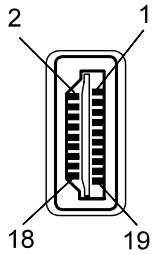

1 2 3 4 5 6 7 8 9 10 11 12 13 14

A A

Kontaktansicht
contact view

B B

C C

D D

E E

- High Speed HDMITM-Kabel mit Ethernet
 - HDMI-Kabel 5,0 m; lose Ware
 - 19-pol. HDMI-Stecker > 19-pol. HDMI-Stecker
 - Stecker 360° drehbar
 - vergoldete Kontakte
 - Audiorückkanal (ARC), Ethernet, HEC, HDCP
 - HDTV bis 2160p
 - 3D Wiedergabe bis 1080p
 - Farbtiefe: DSC, sYCC601
 - Kabel: 7 x 0,10 mm AWG 30
 - Kabelmantel: 6,5 mm PVC schwarz
 - RoHS-konform
- High Speed HDMITM cable with Ethernet
 - HDMI cable 5.0 m; bulk
 - 19 pin HDMI plug > 19 pin HDMI plug
 - rotary plugs 360°
 - gold plated contacts
 - audio return channel (ARC), ethernet, HEC, HDCP
 - HDTV up to 2160p
 - 3D support up to 1080p
 - cable 7 x 0.10 30 AWG
 - cable jacket OD: 6.5 mm PVC black
 - RoHS compliant

F F

G G

H H

Änderungen		Datum	Name	Bezeichnung	Blatt
Datum	Name	gez.:	02.03.2011	tf	
		gepr.:	02.03.2011	tf	
		Norm:		Zeichnungs-Nr.:	von
				31890	

I I

J J

1 2 3 4 5 6 7 8 9 10 11 12 13 14