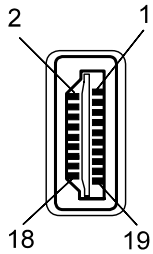

Kontaktansicht
contact view

- High Speed HDMITM-Kabel mit Ethernet
- HDMI-Kabel 2,0 m; lose Ware
- 19-pol. HDMI-Stecker > 19-pol. HDMI-Stecker
- Stecker 360° drehbar
- vergoldete Kontakte
- Audiorückkanal (ARC), Ethernet, HEC, HDCP
- HDTV bis 2160p
- 3D Wiedergabe bis 1080p
- Farbtiefe: DSC, sYCC601
- Kabel: 7 x 0,10 mm AWG 30
- Kabelmantel: 6,5 mm PVC schwarz
- RoHS-konform

- High Speed HDMITM cable with Ethernet
- HDMI cable 2.0 m; bulk
- 19 pin HDMI plug > 19 pin HDMI plug
- rotary plugs 360°
- gold plated contacts
- audio return channel (ARC), ethernet, HEC, HDCP
- HDTV up to 2160p
- 3D support up to 1080p
- cable 7 x 0.10 30 AWG
- cable jacket OD: 6.5 mm PVC black
- RoHS compliant

Änderungen

Änderungen		Datum	Name	Bezeichnung	Blatt
Datum	Name	gez.:	02.03.2011	tf	
		gepr.:	02.03.2011	tf	
		Norm:		Zeichnungs-Nr.:	von
				31914	

HDMI™ Kabel HiSpeed/wE
200 G-360°

Zeichnungs-Nr.:
31914