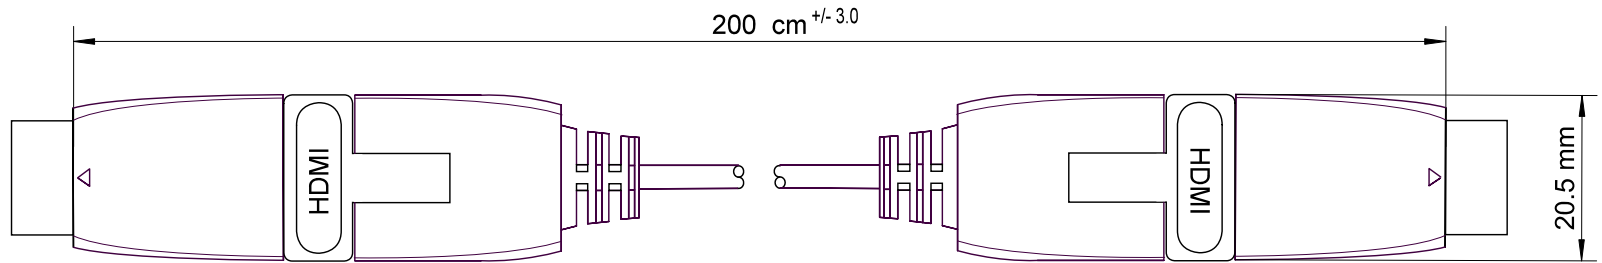

Kontaktansicht
contact view

- High Speed HDMITM-Kabel mit Ethernet
- HDMI-Kabel 2,0 m; lose Ware
- 19-pol. HDMI-Stecker > 19-pol. HDMI-Stecker
- Stecker 360° drehbar
- vergoldete Kontakte
- Audiorückkanal (ARC), Ethernet, HEC, HDCP
- HDTV bis 2160p
- 3D Wiedergabe bis 1080p
- Farbtiefe: DSC, sYCC601
- Kabel: 7 x 0,10 mm AWG 30
- Kabelmantel: 6,5 mm PVC schwarz
- RoHS-konform

- High Speed HDMITM cable with Ethernet
- HDMI cable 2.0 m; bulk
- 19 pin HDMI plug > 19 pin HDMI plug
- rotary plugs 360°
- gold plated contacts
- audio return channel (ARC), ethernet, HEC, HDCP
- HDTV up to 2160p
- 3D support up to 1080p
- cable 7 x 0.10 30 AWG
- cable jacket OD: 6.5 mm PVC black
- RoHS compliant

Änderungen

Änderungen		Datum	Name	Bezeichnung	Blatt
Datum	Name	gez.:	02.03.2011	tf	
		gepr.:	02.03.2011	tf	
		Norm:		Zeichnungs-Nr.:	von
				31914	

HDMI™ Kabel HiSpeed/wE
200 G-360°

Zeichnungs-Nr.:
31914