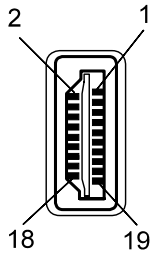

Kontaktansicht  
contact view

- High Speed HDMITM-Kabel mit Ethernet
- HDMI-Kabel 1,0 m; lose Ware
- 19-pol. HDMI-Stecker > 19-pol. HDMI-Stecker
- Stecker 360° drehbar
- vergoldete Kontakte
- Audiorückkanal (ARC), Ethernet, HEC, HDCP
- HDTV bis 2160p
- 3D Wiedergabe bis 1080p
- Farbtiefe: DSC, sYCC601
- Kabel: 7 x 0,10 mm AWG 30
- Kabelmantel: 6,0 mm PVC schwarz
- RoHS-konform

- High Speed HDMITM cable with Ethernet
- HDMI cable 1.0 m; bulk
- 19 pin HDMI plug > 19 pin HDMI plug
- rotary plugs 360°
- gold plated contacts
- audio return channel (ARC), ethernet, HEC, HDCP
- HDTV up to 2160p
- 3D support up to 1080p
- cable 7 x 0.10 30 AWG
- cable jacket OD: 6.0 mm PVC black
- RoHS compliant