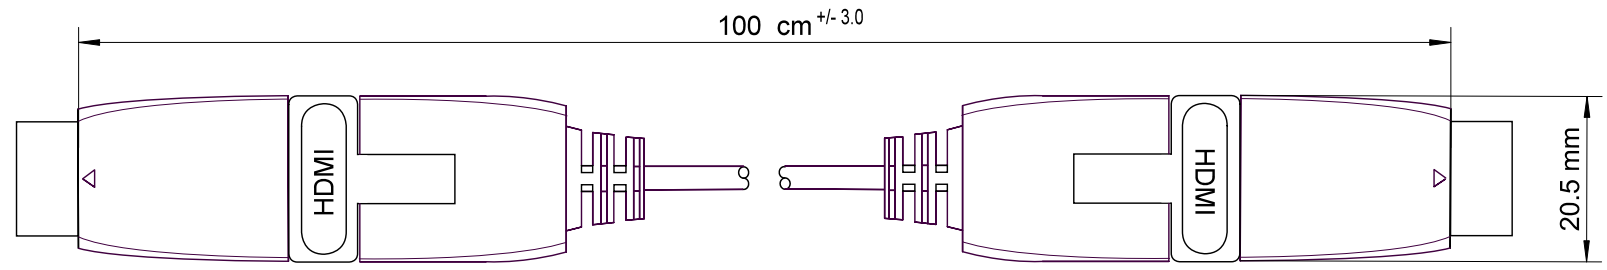

Kontaktansicht  
contact view

- High Speed HDMITM-Kabel mit Ethernet
- HDMI-Kabel 1,0 m; lose Ware
- 19-pol. HDMI-Stecker > 19-pol. HDMI-Stecker
- Stecker 360° drehbar
- vergoldete Kontakte
- Audiorückkanal (ARC), Ethernet, HEC, HDCP
- HDTV bis 2160p
- 3D Wiedergabe bis 1080p
- Farbtiefe: DSC, sYCC601
- Kabel: 7 x 0,10 mm AWG 30
- Kabelmantel: 6,0 mm PVC schwarz
- RoHS-konform

- High Speed HDMITM cable with Ethernet
- HDMI cable 1.0 m; bulk
- 19 pin HDMI plug > 19 pin HDMI plug
- rotary plugs 360°
- gold plated contacts
- audio return channel (ARC), ethernet, HEC, HDCP
- HDTV up to 2160p
- 3D support up to 1080p
- cable 7 x 0.10 30 AWG
- cable jacket OD: 6.0 mm PVC black
- RoHS compliant