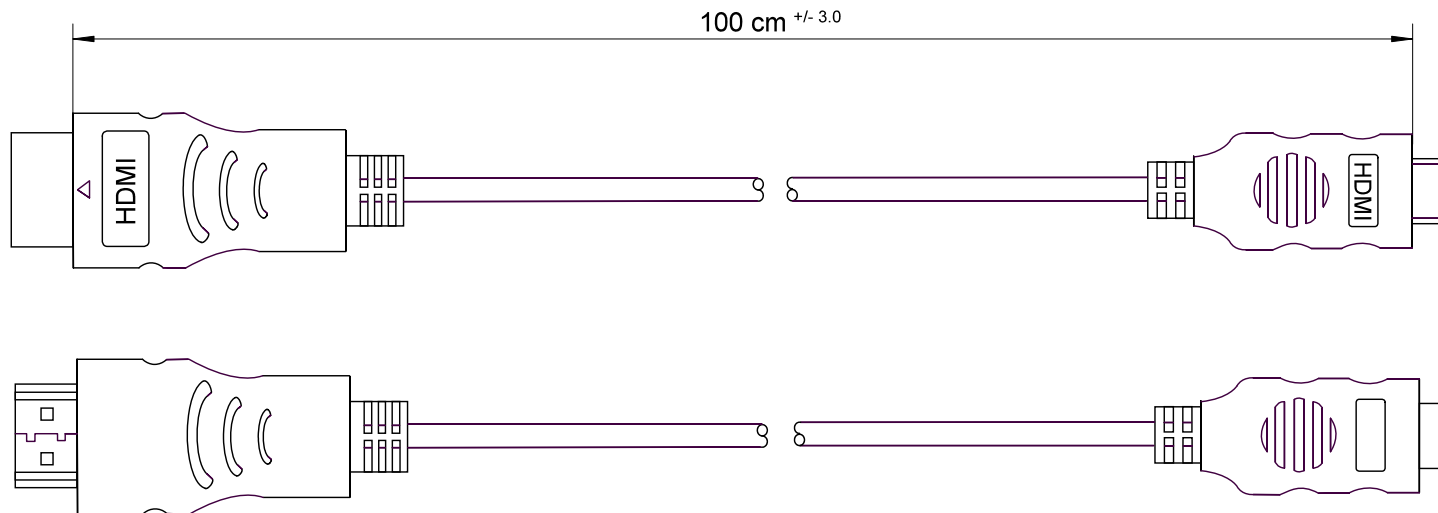

Kontaktansicht
contact view

Kontaktansicht
contact view

- HDMI-Kabel 1,0 m; lose Ware
- 19 pol. HDMI-Stecker > HDMI C-Stecker
- vergoldete Kontakte
- Audiorückkanal, Ethernet, HDCP
- HDTV bis 2160p
- 3D Wiedergabe bis 1080p
- Farbtiefe: DSC, sYCC601
- Kabel: 7 x 0,10 mm AWG 30
- Kabelmantel: 6,0 mm PVC schwarz
- RoHS-konform

- HDMI cable 1.0 m; bulk
- 19 pin HDMI plug > HDMI C plug
- gold plated contacts
- audio return channel, ethernet, HDCP
- HDTV up to 2160p
- 3D support up to 1080p
- cable 7 x 0.10 30 AWG
- cable jacket OD: 6.0 mm PVC black
- RoHS compliant

Änderungen

Änderungen		Datum	Name	Bezeichnung	Blatt
Datum	Name	gez.: 23.09.2010	tf	HDMI Kabel HiSpeed/wE 100 G-MINI	
		gepr.: 23.09.2010	li		
		Norm:		Zeichnungs-Nr.: 31930	von