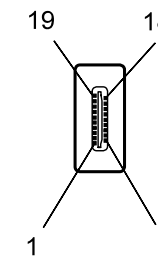

Kontaktansicht
contact view

Kontaktansicht
contact view

- HDMI-Kabel 1,0 m; lose Ware
- 19 pol. HDMI-Stecker > HDMI C-Stecker
- vergoldete Kontakte
- Audiorückkanal, Ethernet, HDCP
- HDTV bis 2160p
- 3D Wiedergabe bis 1080p
- Farbtiefe: DSC, sYCC601
- Kabel: 7 x 0,10 mm AWG 30
- Kabelmantel: 6,0 mm PVC schwarz
- RoHS-konform

- HDMI cable 1.0 m; bulk
- 19 pin HDMI plug > HDMI C plug
- gold plated contacts
- audio return channel, ethernet, HDCP
- HDTV up to 2160p
- 3D support up to 1080p
- cable 7 x 0.10 30 AWG
- cable jacket OD: 6.0 mm PVC black
- RoHS compliant

Änderungen

Änderungen		Datum	Name	Bezeichnung	Blatt
Datum	Name	gez.: 23.09.2010	tf	HDMI Kabel HiSpeed/wE 100 G-MINI	
		gepr.: 23.09.2010	li		
		Norm:		Zeichnungs-Nr.: 31930	von