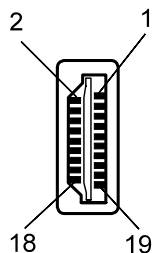

Kontaktansicht
contact view

Kontaktansicht
contact view

- HDMI-Kabel 1,0 m; lose Ware
- 19 pol. HDMI-Stecker > HDMI C-Stecker
- vergoldete Kontakte
- Audiorückkanal, Ethernet, HDCP
- HDTV bis 2160p
- 3D Wiedergabe bis 1080p
- Farbtiefe: DSC, sYCC601
- Kabel: 7 x 0,10 mm AWG 30
- Kabelmantel: 6,0 mm PVC schwarz
- RoHS-konform

- HDMI cable 1.0 m; bulk
- 19 pin HDMI plug > HDMI C plug
- gold plated contacts
- audio return channel, ethernet, HDCP
- HDTV up to 2160p
- 3D support up to 1080p
- cable 7 x 0.10 30 AWG
- cable jacket OD: 6.0 mm PVC black
- RoHS compliant

Änderungen

Änderungen		Datum	Name	Bezeichnung	Blatt
Datum	Name	gez.: 23.09.2010	tf	HDMI Kabel HiSpeed/wE 100 G-MINI	
		gepr.: 23.09.2010	li		
		Norm:		Zeichnungs-Nr.: 31930	von