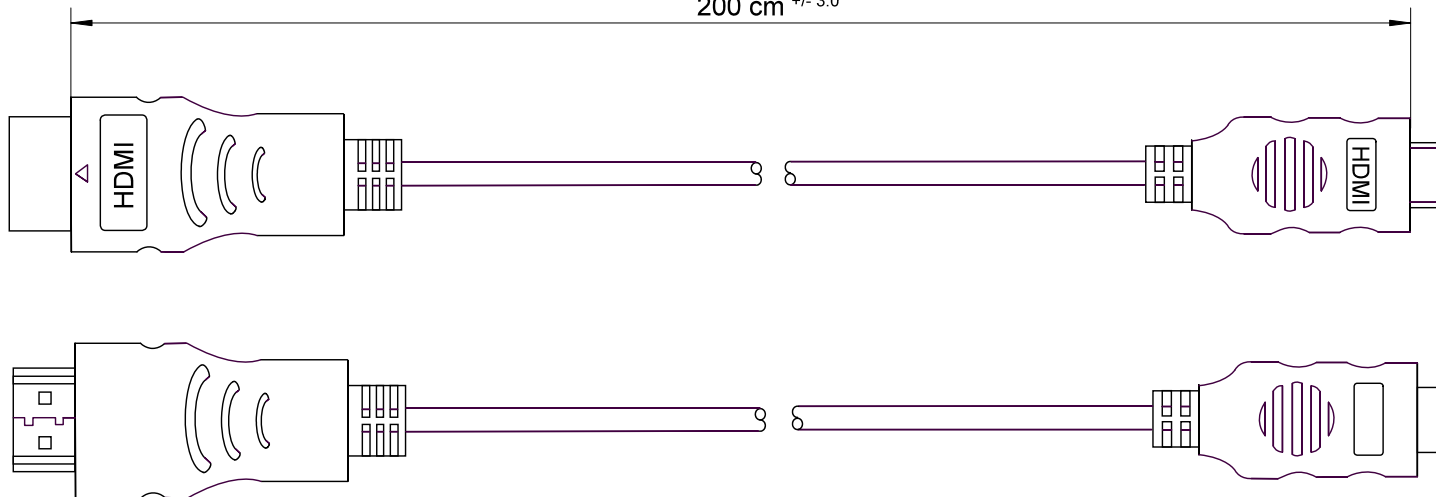

Kontaktansicht  
contact view

200 cm  $\pm$  3.0

Kontaktansicht  
contact view

- HDMI-Kabel 2,0 m; lose Ware
- 19 pol. HDMI-Stecker > HDMI C-Stecker
- vergoldete Kontakte
- Audiorückkanal, Ethernet, HDCP
- HDTV bis 2160p
- 3D Wiedergabe bis 1080p
- Farbtiefe: DSC, sYCC601
- Kabel: 7 x 0,10 mm AWG 30
- Kabelmantel: 6,0 mm PVC schwarz
- RoHS-konform

- HDMI cable 2.0 m; bulk
- 19 pin HDMI plug > HDMI C plug
- gold plated contacts
- audio return channel, ethernet, HDCP
- HDTV up to 2160p
- 3D support up to 1080p
- cable 7 x 0.10 30 AWG
- cable jacket OD: 6.0 mm PVC black
- RoHS compliant

Änderungen

Änderungen		Datum	Name	Bezeichnung	Blatt
Datum	Name	gez.: 23.09.2010	tf	HDMI Kabel HiSpeed/wE 200 G-MINI	
		gepr.: 23.09.2010	li		
		Norm:		Zeichnungs-Nr.: 31932	von