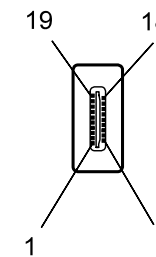

Kontaktansicht  
contact view

200 cm  $\pm$  3.0

Kontaktansicht  
contact view

- HDMI-Kabel 2,0 m; lose Ware
- 19 pol. HDMI-Stecker > HDMI C-Stecker
- vergoldete Kontakte
- Audiorückkanal, Ethernet, HDCP
- HDTV bis 2160p
- 3D Wiedergabe bis 1080p
- Farbtiefe: DSC, sYCC601
- Kabel: 7 x 0,10 mm AWG 30
- Kabelmantel: 6,0 mm PVC schwarz
- RoHS-konform

- HDMI cable 2.0 m; bulk
- 19 pin HDMI plug > HDMI C plug
- gold plated contacts
- audio return channel, ethernet, HDCP
- HDTV up to 2160p
- 3D support up to 1080p
- cable 7 x 0.10 30 AWG
- cable jacket OD: 6.0 mm PVC black
- RoHS compliant

Änderungen

Änderungen		Datum	Name	Bezeichnung	Blatt
Datum	Name	gez.: 23.09.2010	tf	HDMI Kabel HiSpeed/wE 200 G-MINI	
		gepr.: 23.09.2010	li		
		Norm:		Zeichnungs-Nr.: 31932	von