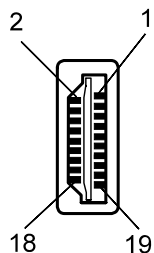

Kontaktansicht  
contact view

200 cm  $\pm$  3.0

Kontaktansicht  
contact view

- HDMI-Kabel 2,0 m; lose Ware
- 19 pol. HDMI-Stecker > HDMI C-Stecker
- vergoldete Kontakte
- Audiorückkanal, Ethernet, HDCP
- HDTV bis 2160p
- 3D Wiedergabe bis 1080p
- Farbtiefe: DSC, sYCC601
- Kabel: 7 x 0,10 mm AWG 30
- Kabelmantel: 6,0 mm PVC schwarz
- RoHS-konform

- HDMI cable 2.0 m; bulk
- 19 pin HDMI plug > HDMI C plug
- gold plated contacts
- audio return channel, ethernet, HDCP
- HDTV up to 2160p
- 3D support up to 1080p
- cable 7 x 0.10 30 AWG
- cable jacket OD: 6.0 mm PVC black
- RoHS compliant

Änderungen

Änderungen		Datum	Name	Bezeichnung	Blatt
Datum	Name	gez.: 23.09.2010	tf	HDMI Kabel HiSpeed/wE 200 G-MINI	
		gepr.: 23.09.2010	li		
		Norm:		Zeichnungs-Nr.: 31932	von