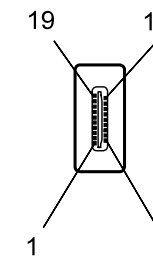

Kontaktansicht
contact view

300 cm \pm 3.0

Kontaktansicht
contact view

- HDMI-Kabel 3,0 m; lose Ware
- 19 pol. HDMI-Stecker > HDMI C-Stecker
- vergoldete Kontakte
- Audiorückkanal, Ethernet, HDCP
- HDTV bis 2160p
- 3D Wiedergabe bis 1080p
- Farbtiefe: DSC, sYCC601
- Kabel: 7 x 0,10 mm AWG 30
- Kabelmantel: 6,0 mm PVC schwarz
- RoHS-konform

- HDMI cable 3.0 m; bulk
- 19 pin HDMI plug > HDMI C plug
- gold plated contacts
- audio return channel, ethernet, HDCP
- HDTV up to 2160p
- 3D support up to 1080p
- cable 7 x 0.10 30 AWG
- cable jacket OD: 6.0 mm PVC black
- RoHS compliant

Änderungen

Änderungen		Datum	Name	Bezeichnung	Blatt
Datum	Name	gez.: 23.09.2010	tf	HDMI Kabel HiSpeed/wE 300 G-MINI	
		gepr.: 23.09.2010	li		
		Norm:		Zeichnungs-Nr.: 31933	von