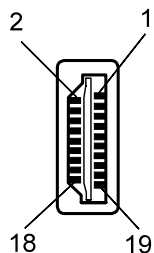

Kontaktansicht
contact view

300 cm \pm 3.0

Kontaktansicht
contact view

- HDMI-Kabel 3,0 m; lose Ware
- 19 pol. HDMI-Stecker > HDMI C-Stecker
- vergoldete Kontakte
- Audiorückkanal, Ethernet, HDCP
- HDTV bis 2160p
- 3D Wiedergabe bis 1080p
- Farbtiefe: DSC, sYCC601
- Kabel: 7 x 0,10 mm AWG 30
- Kabelmantel: 6,0 mm PVC schwarz
- RoHS-konform

- HDMI cable 3.0 m; bulk
- 19 pin HDMI plug > HDMI C plug
- gold plated contacts
- audio return channel, ethernet, HDCP
- HDTV up to 2160p
- 3D support up to 1080p
- cable 7 x 0.10 30 AWG
- cable jacket OD: 6.0 mm PVC black
- RoHS compliant

Änderungen

Änderungen		Datum	Name	Bezeichnung	Blatt
Datum	Name	gez.: 23.09.2010	tf	HDMI Kabel HiSpeed/wE 300 G-MINI	
		gepr.: 23.09.2010	li		
		Norm:		Zeichnungs-Nr.: 31933	von