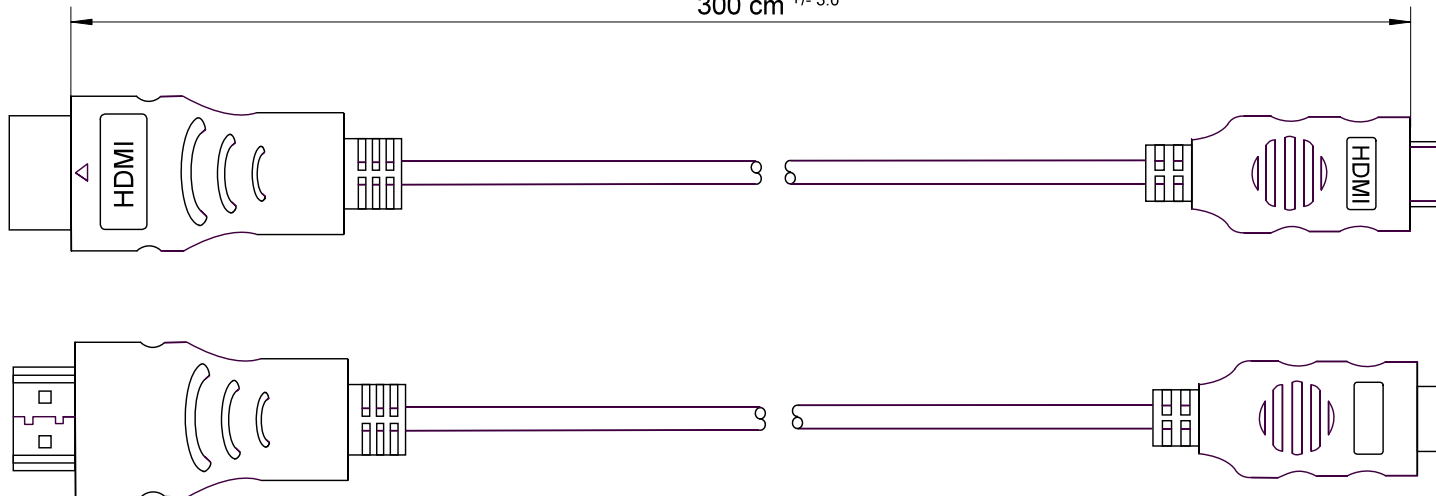

Kontaktansicht
contact view

300 cm \pm 3.0

Kontaktansicht
contact view

- HDMI-Kabel 3,0 m; lose Ware
- 19 pol. HDMI-Stecker > HDMI C-Stecker
- vergoldete Kontakte
- Audiorückkanal, Ethernet, HDCP
- HDTV bis 2160p
- 3D Wiedergabe bis 1080p
- Farbtiefe: DSC, sYCC601
- Kabel: 7 x 0,10 mm AWG 30
- Kabelmantel: 6,0 mm PVC schwarz
- RoHS-konform

- HDMI cable 3.0 m; bulk
- 19 pin HDMI plug > HDMI C plug
- gold plated contacts
- audio return channel, ethernet, HDCP
- HDTV up to 2160p
- 3D support up to 1080p
- cable 7 x 0.10 30 AWG
- cable jacket OD: 6.0 mm PVC black
- RoHS compliant

Änderungen

Änderungen		Datum	Name	Bezeichnung	Blatt
Datum	Name	gez.: 23.09.2010	tf	HDMI Kabel HiSpeed/wE 300 G-MINI	
		gepr.: 23.09.2010	li		
		Norm:		Zeichnungs-Nr.: 31933	von