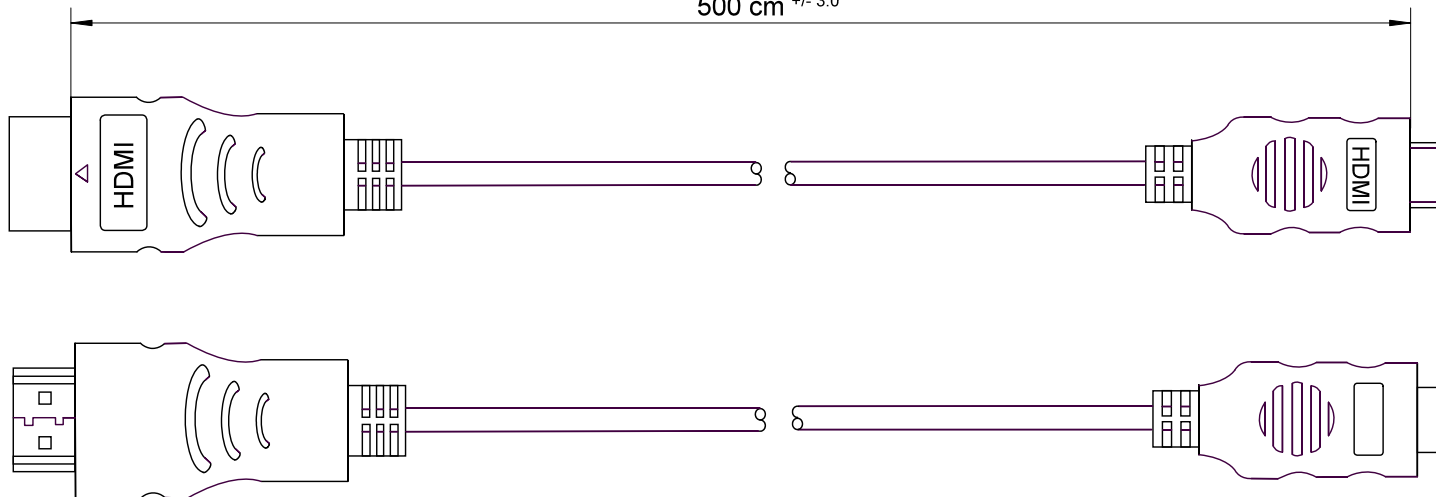

Kontaktansicht
contact view

500 cm \pm 3.0

Kontaktansicht
contact view

- HDMI-Kabel 5,0 m; lose Ware
- 19 pol. HDMI-Stecker > HDMI C-Stecker
- vergoldete Kontakte
- Audiorückkanal, Ethernet, HDCP
- HDTV bis 2160p
- 3D Wiedergabe bis 1080p
- Farbtiefe: DSC, sYCC601
- Kabel: 7 x 0,10 mm AWG 30
- Kabelmantel: 6,0 mm PVC schwarz
- RoHS-konform

- HDMI cable 5.0 m; bulk
- 19 pin HDMI plug > HDMI C plug
- gold plated contacts
- audio return channel, ethernet, HDCP
- HDTV up to 2160p
- 3D support up to 1080p
- cable 7 x 0.10 30 AWG
- cable jacket OD: 6.0 mm PVC black
- RoHS compliant

Änderungen

Änderungen		Datum	Name	Bezeichnung	Blatt
Datum	Name	gez.: 23.09.2010	tf	HDMI Kabel HiSpeed/wE 500 G-MINI	
		gepr.: 23.09.2010	li		
		Norm:		Zeichnungs-Nr.: 31934	von