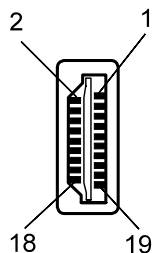

Kontaktansicht
contact view

500 cm \pm 3.0

Kontaktansicht
contact view

- HDMI-Kabel 5,0 m; lose Ware
- 19 pol. HDMI-Stecker > HDMI C-Stecker
- vergoldete Kontakte
- Audiorückkanal, Ethernet, HDCP
- HDTV bis 2160p
- 3D Wiedergabe bis 1080p
- Farbtiefe: DSC, sYCC601
- Kabel: 7 x 0,10 mm AWG 30
- Kabelmantel: 6,0 mm PVC schwarz
- RoHS-konform

- HDMI cable 5.0 m; bulk
- 19 pin HDMI plug > HDMI C plug
- gold plated contacts
- audio return channel, ethernet, HDCP
- HDTV up to 2160p
- 3D support up to 1080p
- cable 7 x 0.10 30 AWG
- cable jacket OD: 6.0 mm PVC black
- RoHS compliant

Änderungen

Änderungen		Datum	Name	Bezeichnung	Blatt
Datum	Name	gez.: 23.09.2010	tf	HDMI Kabel HiSpeed/wE 500 G-MINI	
		gepr.: 23.09.2010	li		
		Norm:		Zeichnungs-Nr.: 31934	von