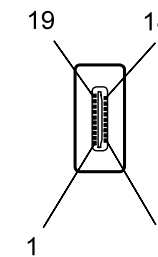

Kontaktansicht
contact view

500 cm \pm 3.0

Kontaktansicht
contact view

- HDMI-Kabel 5,0 m; lose Ware
- 19 pol. HDMI-Stecker > HDMI C-Stecker
- vergoldete Kontakte
- Audiorückkanal, Ethernet, HDCP
- HDTV bis 2160p
- 3D Wiedergabe bis 1080p
- Farbtiefe: DSC, sYCC601
- Kabel: 7 x 0,10 mm AWG 30
- Kabelmantel: 6,0 mm PVC schwarz
- RoHS-konform

- HDMI cable 5.0 m; bulk
- 19 pin HDMI plug > HDMI C plug
- gold plated contacts
- audio return channel, ethernet, HDCP
- HDTV up to 2160p
- 3D support up to 1080p
- cable 7 x 0.10 30 AWG
- cable jacket OD: 6.0 mm PVC black
- RoHS compliant

Änderungen

Änderungen		Datum	Name	Bezeichnung	Blatt
Datum	Name	gez.: 23.09.2010	tf	HDMI Kabel HiSpeed/wE 500 G-MINI	
		gepr.: 23.09.2010	li		
		Norm:		Zeichnungs-Nr.: 31934	von