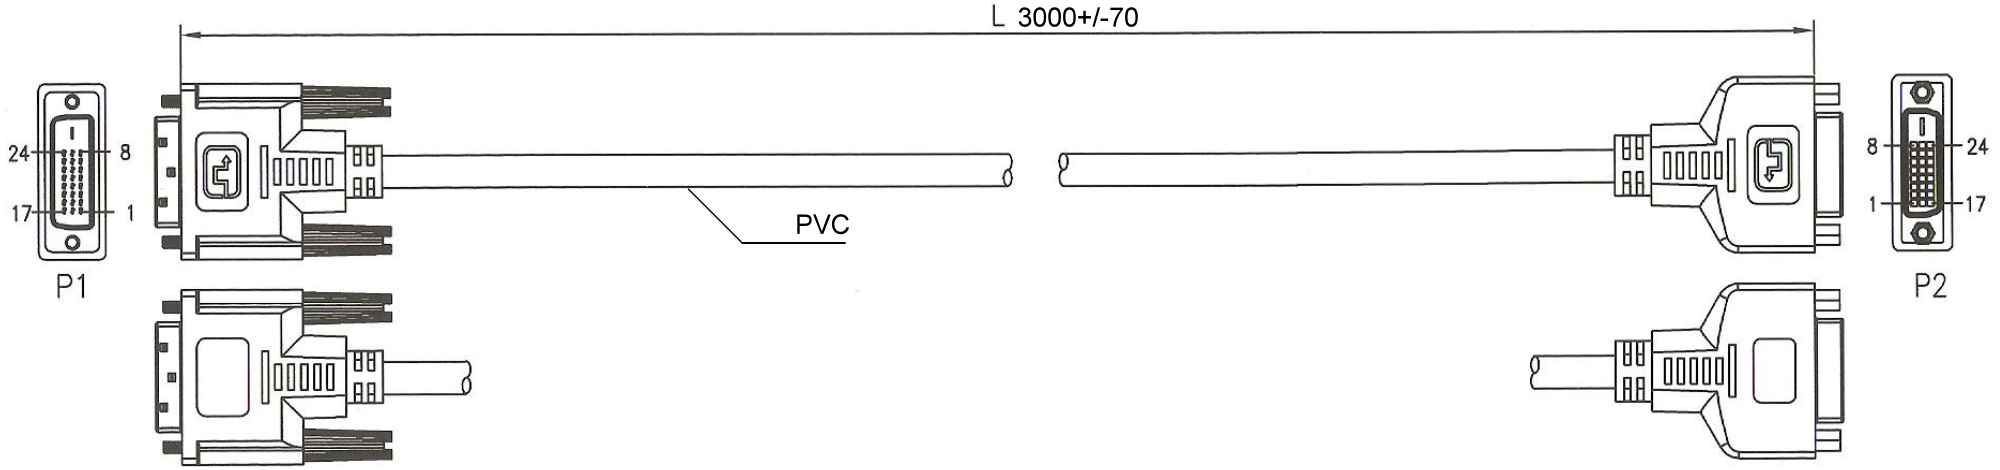

1 2 3 4 5 6 7 8 9 10 11 12 13 14

A

A

B

B

C

C

D

D

E

E

F

F

G

G

H

H