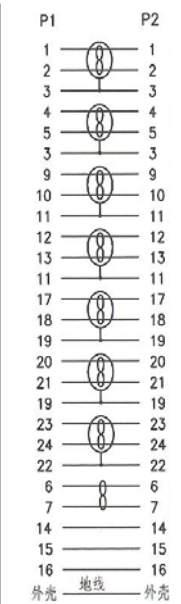

1 2 3 4 5 6 7 8 9 10 11 12 13 14

A

A

B

B

C

C

D

D

E

E

F

F

G

G

H

H

- DVI-D FullHD Verlängerungskabel Dual Link    - *DVI-D FullHD extension cable Dual Link*
- DVI-D (24+1) Stecker > DVI-D (24+1) Buchse    - *DVI-D (24+1) plug > DVI-D (24+1) jack*
- doppelt geschirmt    - *double screened*
- max. Auflösung: WXGA (2560x1600)    - *max. resolution: WXGA (2560x1600)*
- AWG 29    - *29AWG*
- RoHS-konform    - *RoHS-compliant*

I

I

J

J

Änderungen		Datum	Name	Bezeichnung	Blatt
Datum	Name	gez.: 12.02.2013	tf	DVI 24+1 MF 0300 Verlängerung 3m	
		gepr.: 12.02.2013	tf		
		Norm:		Zeichnungs-Nr.: 68080	von

1 2 3 4 5 6 7 8 9 10 11 12 13 14