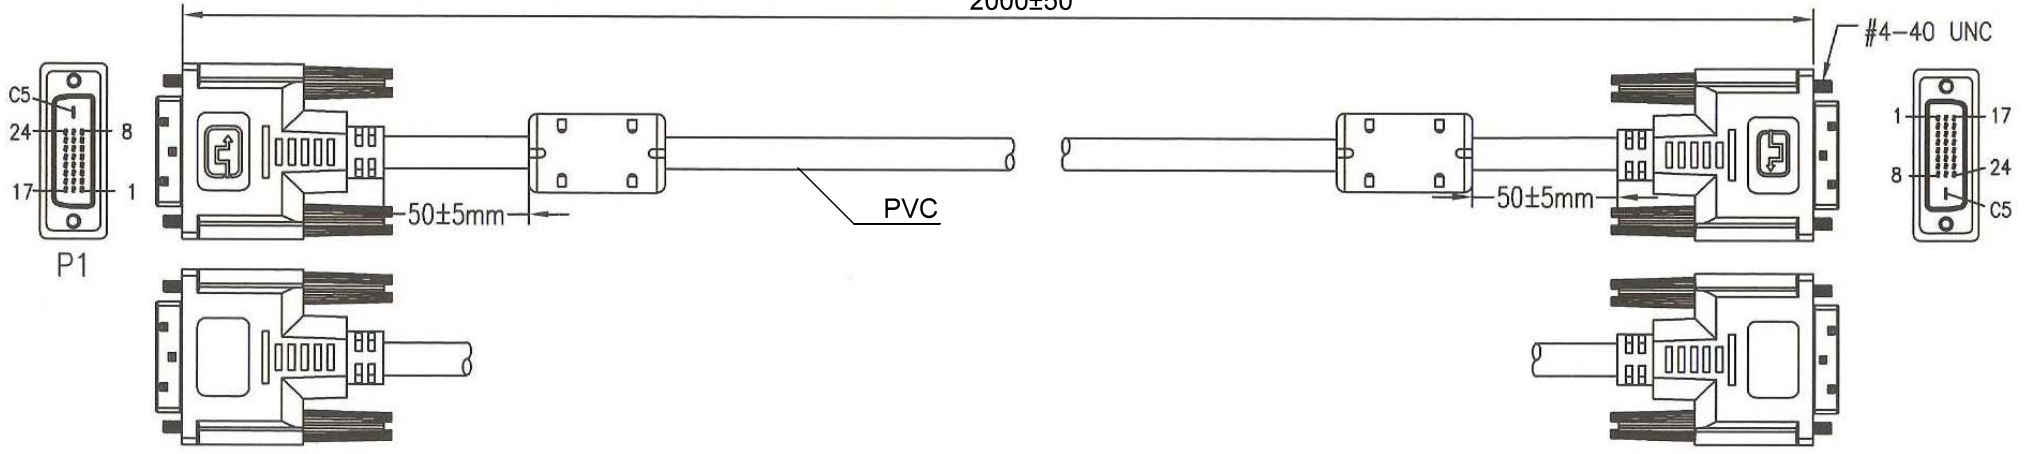

1 2 3 4 5 6 7 8 9 10 11 12 13 14

A

A

B

B

C

C

D

H

- DVI-D FullHD Kabel Dual Link
- DVI-D (24+1) Stecker > DVI-D(24+1) Stecker
- Full HD 1080P (1920 x 1080) und bis zu WQXGA (2560 x 1600)
- doppelt geschirmt
- AWG 30
- vergoldete Stecker
- RoHS-konform

- DVI-D FullHD cable dual link
- DVI-D (24+1) plug > DVI-D (24+1) plug
- Full HD 1080p (1920 x 1080) and up to WQXGA (2560 x 1600)
- double shielded
- 30AWG
- vergoldete Stecker
- RoHS compliant

I

I

J

J

Änderungen		Datum	Name	Bezeichnung	Blatt
Datum	Name	gez.: 13.02.2013	tf	DVI 24+1 MM 0200 G DVI-D 2m	
		gepr.: 13.02.2013	tf		
		Norm:		Zeichnungs-Nr.: 93110	von
Änderungen vorbehalten / subject to change					