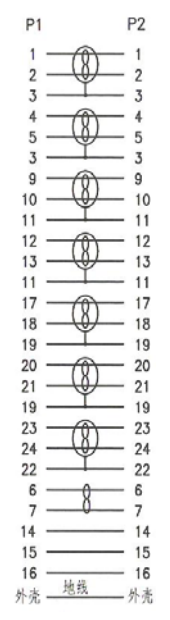

1 2 3 4 5 6 7 8 9 10 11 12 13 14

A

A

B

B

C

C

D

D

E

E

F

F

G

G

H

H

- DVI-D FullHD Kabel Dual Link
- DVI-D (24+1) Stecker > DVI-D(24+1) Stecker
- Full HD 1080P (1920 x 1080) und bis zu WQXGA (2560 x 1600)
- doppelt geschirmt
- AWG 30
- vergoldete Stecker
- RoHS-konform

- DVI-D FullHD cable dual link
- DVI-D (24+1) plug > DVI-D (24+1) plug
- Full HD 1080p (1920 x 1080) and up to WQXGA (2560 x 1600)
- double shielded
- 30AWG
- vergoldete Stecker
- RoHS compliant

I

I

J

J

Änderungen		Datum	Name	Bezeichnung	Blatt
Datum	Name	gez.: 13.02.2013	tf	DVI 24+1 MM 0200 G DVI-D 2m	
		gepr.: 13.02.2013	tf		
		Norm:		Zeichnungs-Nr.: 93110	von
Änderungen vorbehalten / subject to change					