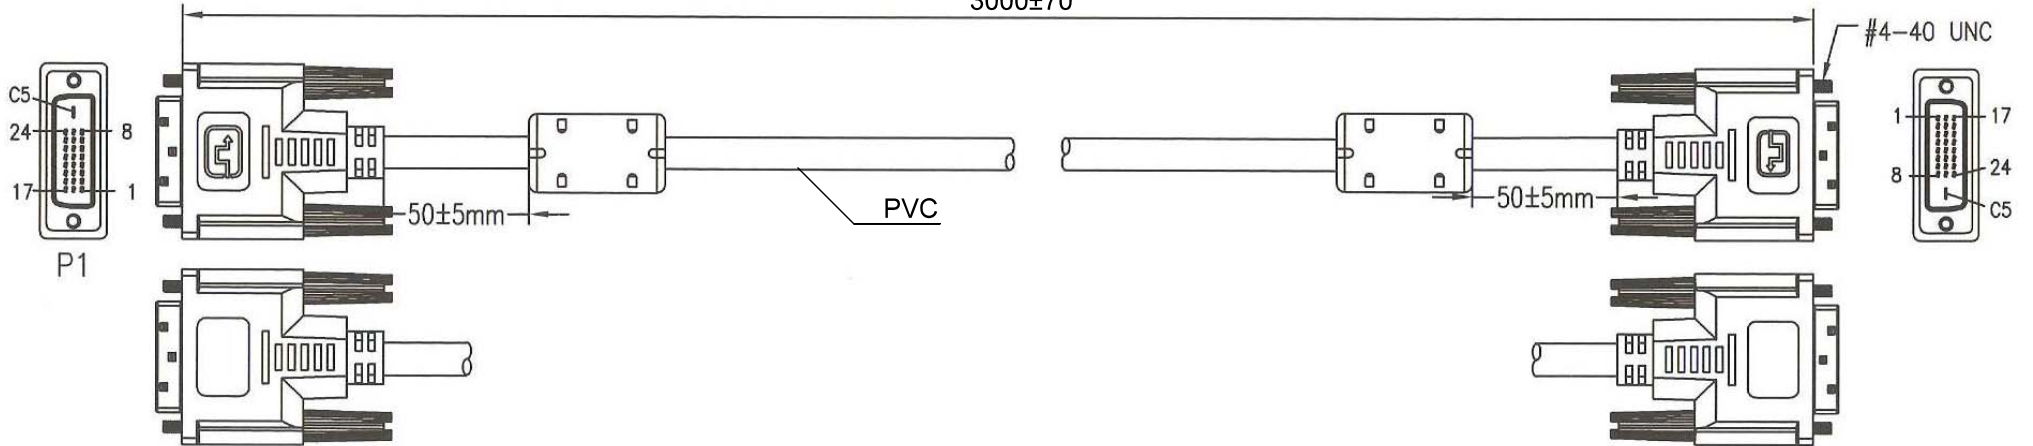

1 2 3 4 5 6 7 8 9 10 11 12 13 14

A

A

B

B

C

C

D

H

- DVI-D FullHD Kabel Dual Link
- DVI-D (24+1) Stecker > DVI-D(24+1) Stecker
- Full HD 1080P (1920 x 1080) und bis zu WQXGA (2560 x 1600)
- doppelt geschirmt
- AWG 30
- vergoldete Stecker
- RoHS-konform

- DVI-D FullHD cable dual link
- DVI-D (24+1) plug > DVI-D (24+1) plug
- Full HD 1080p (1920 x 1080) and up to WQXGA (2560 x 1600)
- double shielded
- 30AWG
- vergoldete Stecker
- RoHS compliant

I

I

J

J

Änderungen		Datum	Name	Bezeichnung	Blatt
Datum	Name	gez.: 13.02.2013	tf	DVI 24+1 MM 0300 G DVI-D 3m	
		gepr.: 13.02.2013	tf		
		Norm:		Zeichnungs-Nr.: 93111	von
Änderungen vorbehalten / subject to change					