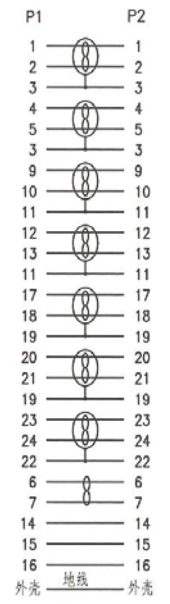

1 2 3 4 5 6 7 8 9 10 11 12 13 14

A

A

B

B

C

C

D

D

E

E

F

F

G

G

H

H

- DVI-D FullHD Kabel Dual Link
- DVI-D (24+1) Stecker > DVI-D(24+1) Stecker
- Full HD 1080P (1920 x 1080) und bis zu WQXGA (2560 x 1600)
- doppelt geschirmt
- AWG 30
- vergoldete Stecker
- RoHS-konform

- DVI-D FullHD cable dual link
- DVI-D (24+1) plug > DVI-D (24+1) plug
- Full HD 1080p (1920 x 1080) and up to WQXGA (2560 x 1600)
- double shielded
- 30AWG
- vergoldete Stecker
- RoHS compliant

I

I

J

J

Änderungen		Datum	Name	Bezeichnung	Blatt
Datum	Name	gez.: 13.02.2013	tf	DVI 24+1 MM 0300 G DVI-D 3m	
		gepr.: 13.02.2013	tf		
		Norm:		Zeichnungs-Nr.: 93111	von
Änderungen vorbehalten / subject to change					