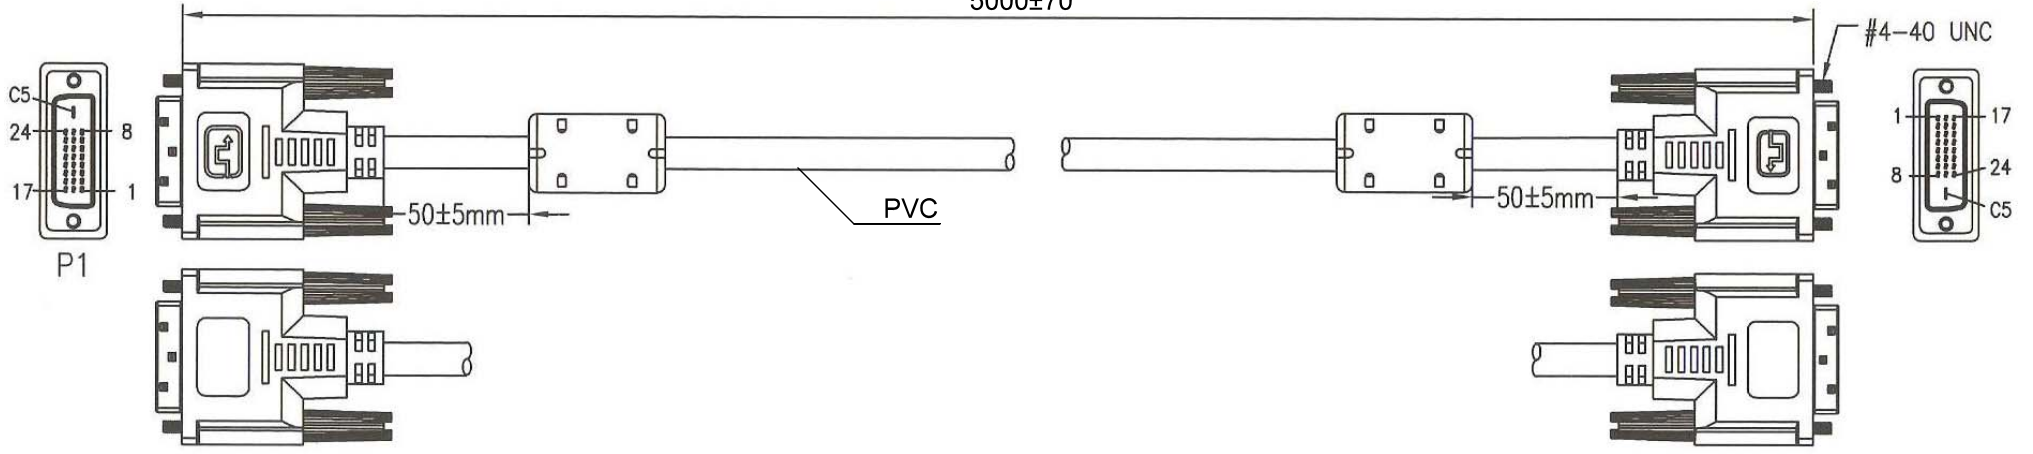

1 2 3 4 5 6 7 8 9 10 11 12 13 14

A

A

B

B

C

C

D

H

- DVI-D FullHD Kabel Dual Link
- DVI-D (24+1) Stecker > DVI-D(24+1) Stecker
- Full HD 1080P (1920 x 1080) und bis zu WQXGA (2560 x 1600)
- doppelt geschirmt
- AWG 30
- vergoldete Stecker
- RoHS-konform

- DVI-D FullHD cable dual link
- DVI-D (24+1) plug > DVI-D (24+1) plug
- Full HD 1080p (1920 x 1080) and up to WQXGA (2560 x 1600)
- double shielded
- 30AWG
- vergoldete Stecker
- RoHS compliant

Änderungen

Änderungen		Datum	Name	Bezeichnung	Blatt
Datum	Name	gez.: 13.02.2013	tf	DVI 24+1 MM 0500 G DVI-D 5m	
		gepr.: 13.02.2013	tf		
		Norm:		Zeichnungs-Nr.: 93112	von
Änderungen vorbehalten / subject to change					