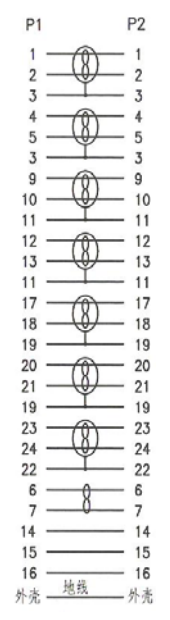

1 2 3 4 5 6 7 8 9 10 11 12 13 14

A

A

B

B

C

C

D

H

- DVI-D FullHD Kabel Dual Link
- DVI-D (24+1) Stecker > DVI-D(24+1) Stecker
- Full HD 1080P (1920 x 1080) und bis zu WQXGA (2560 x 1600)
- doppelt geschirmt
- AWG 30
- vergoldete Stecker
- RoHS-konform

- DVI-D FullHD cable dual link
- DVI-D (24+1) plug > DVI-D (24+1) plug
- Full HD 1080p (1920 x 1080) and up to WQXGA (2560 x 1600)
- double shielded
- 30AWG
- vergoldete Stecker
- RoHS compliant

Änderungen

Änderungen		Datum	Name	Bezeichnung	Blatt
Datum	Name	gez.: 13.02.2013	tf	DVI 24+1 MM 0500 G DVI-D 5m	
		gepr.: 13.02.2013	tf		
		Norm:		Zeichnungs-Nr.: 93112	von
Änderungen vorbehalten / subject to change					