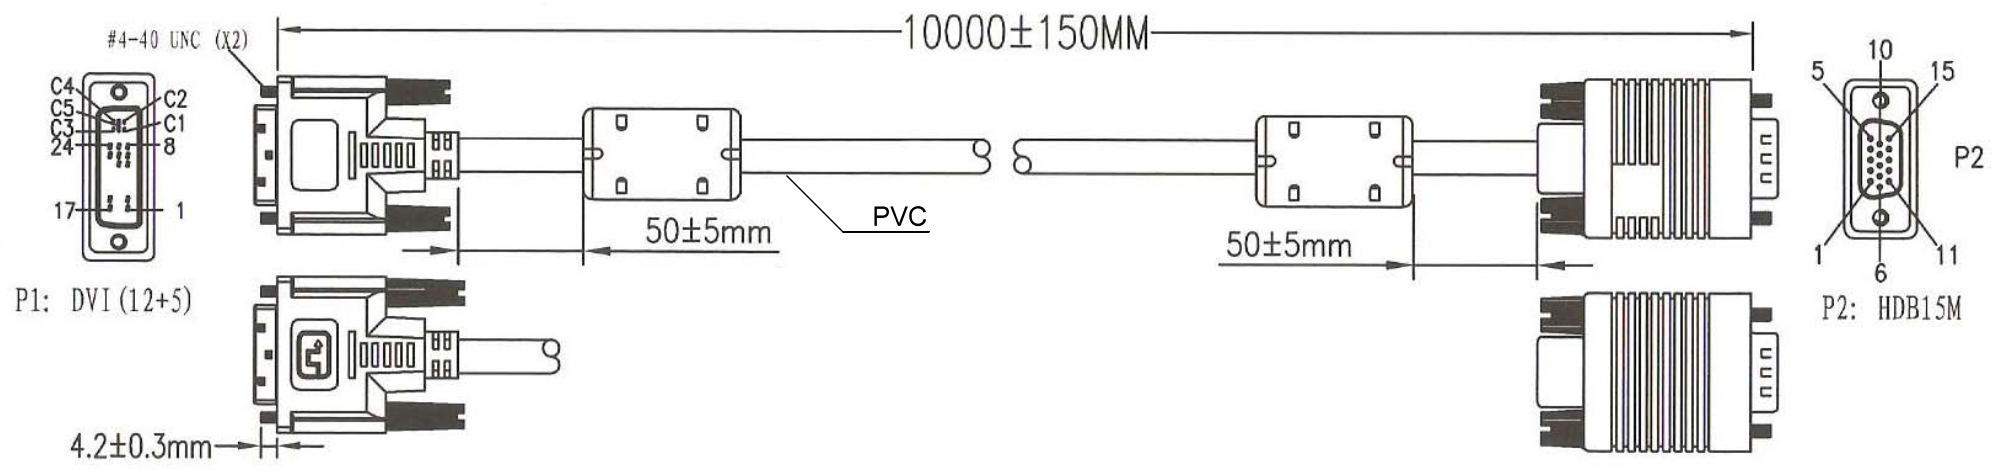

1 2 3 4 5 6 7 8 9 10 11 12 13 14

A
B
C
D
E
F
G
H
I
J

- DVI-I/VGA FullHD Kabel
- DVI-I (12+5) Stecker > 15 pol. HD-Stecker
- Full HD 1080P (1920 x 1080) und bis zu WQXGA (2560 x 1600)
- doppelt geschirmt
- AWG 29
- vergoldete Kontakte
- RoHS-konform

- DVI-I/VGA FullHD cable
- DVI-I (12+5) plug > 15 pin HD plug
- Full HD 1080p (1920 x 1080) and up to WQXGA (2560 x 1600)
- double shielded
- 29AWG
- gold-plated contacts
- RoHS compliant

Änderungen		Datum	Name	Bezeichnung	Blatt
Datum	Name	gez.: 13.02.2013	tf	DVI - VGA 1000 G 12+5 15 pin HD 10m	
		gepr.: 13.02.2013	tf		
		Norm:		Zeichnungs-Nr.: 93259	von
Änderungen vorbehalten / subject to change					