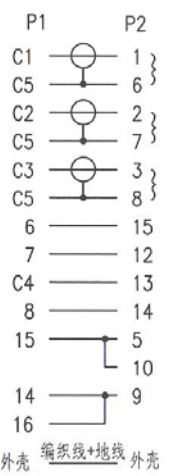

1 2 3 4 5 6 7 8 9 10 11 12 13 14

A
B
C
D
E
F
G
H
I
J

- DVI-I/VGA FullHD Kabel
- DVI-I (12+5) Stecker > 15 pol. HD-Stecker
- Full HD 1080P (1920 x 1080) und bis zu WQXGA (2560 x 1600)
- doppelt geschirmt
- AWG 29
- vergoldete Kontakte
- RoHS-konform

- DVI-I/VGA FullHD cable
- DVI-I (12+5) plug > 15 pin HD plug
- Full HD 1080p (1920 x 1080) and up to WQXGA (2560 x 1600)
- double shielded
- 29AWG
- gold-plated contacts
- RoHS compliant

Änderungen		Datum	Name	Bezeichnung	Blatt
Datum	Name	gez.: 13.02.2013	tf	DVI - VGA 1000 G 12+5 15 pin HD 10m	
		gepr.: 13.02.2013	tf		
		Norm:		Zeichnungs-Nr.: 93259	von
Änderungen vorbehalten / subject to change					

1 2 3 4 5 6 7 8 9 10 11 12 13 14