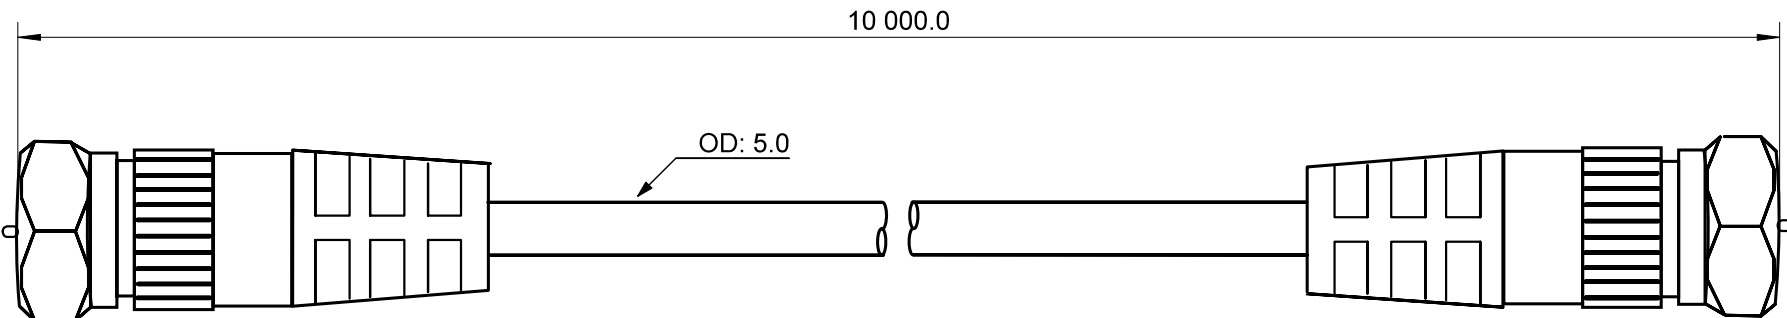

H

I

I

J

J

- SAT Anschluss Kabel; weiß
- F-Stecker > F-Stecker
- doppelt geschirmtes Koaxialkabel (Al Folienschirmung + Geflecht)
- Ausführung 3C-2V
- Impedanz: 75 Ohm
- Schirmungsmaß: > 75 dB
- Innenleiter 0,5 mm CCS
- Isolation/Dielektrikum: PVC/FPE
- RoHS-konform