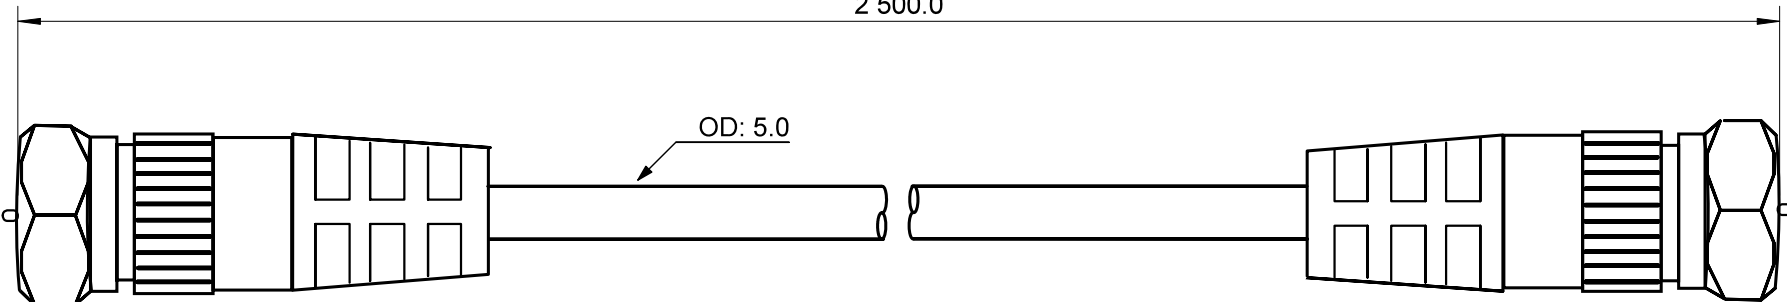

H

I

I

J

J

2 500.0

OD: 5.0

- SAT Anschluss Kabel; weiß
  - F-Stecker > F-Stecker
  - doppelt geschirmtes Koaxialkabel (Al Folienschirmung + Geflecht)
  - Ausführung 3C-2V
  - Impedanz: 75 Ohm
  - Schirmungsmaß: > 75 dB
  - Innenleiter 0,5 mm CCS
  - Isolation/Dielektrikum: PVC/FPE
  - RoHS-konform
- *F-cable; white; bulk*
  - *F plug > F plug*
  - *double shielded coaxial cable (Al foil screening + net)*
  - *cable 3C-2V*
  - *Screening immunity: > 75 dB*
  - *Impedance: 75 Ohms*
  - *inner conductor 0.5 mm CCS*
  - *Insulation/Dielectric: PVC/FPE*
  - *RoHS compliant*