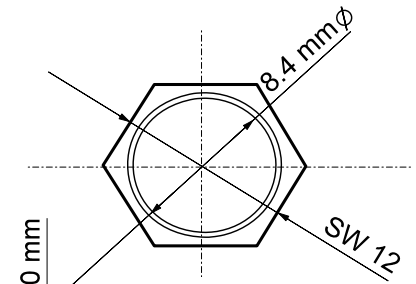

Mutter  
nut

Unterlegscheibe  
washer

- Klinkeneinbaubuchse - 6,35 mm - mono

- jack panel socket - 6.35 mm - mono

- offene Bauart

- open type

- RoHS konform

- RoHS compliant

Änderungen

Änderungen		Datum	Name	Bezeichnung	Blatt
Datum	Name	gez.: 24:11:2010	tf	<b>EM 63</b>	
		gepr.: 24:11:2010	tf		
		Norm:		Zeichnungs-Nr.: <b>11083</b>	von