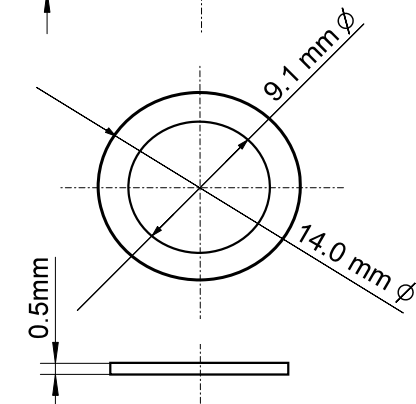

Mutter  
nut

Unterlegscheibe  
washer

- Klinkeneinbaubuchse - 6,35 mm - mono

- jack panel socket - 6.35 mm - mono

- offene Bauart

- open type

- RoHS konform

- RoHS compliant

Änderungen

Änderungen		Datum	Name	Bezeichnung	Blatt
Datum	Name	gez.: 24:11:2010	tf	<b>EM 63</b>	
		gepr.: 24:11:2010	tf		
		Norm:		Zeichnungs-Nr.: <b>11083</b>	von