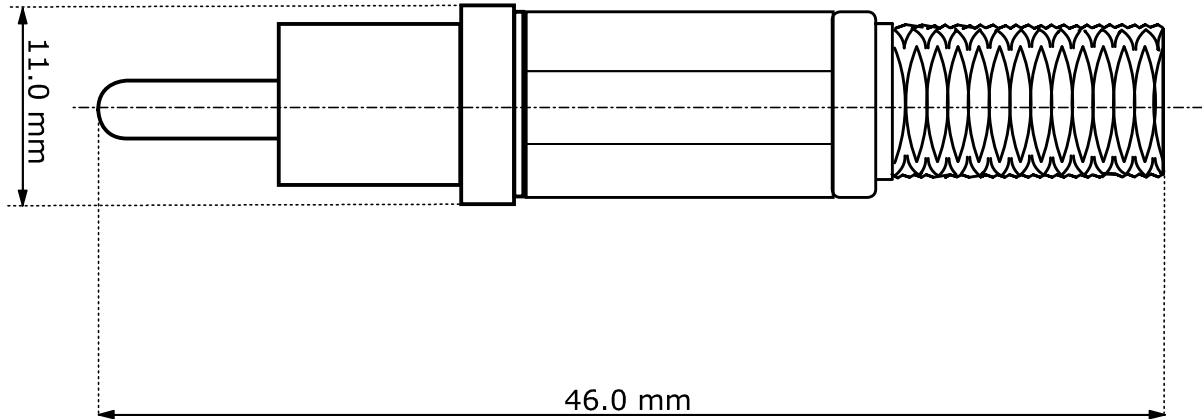

Frontansicht  
*front view*

Seitenansicht  
*side view*

Rückansicht  
*back view*

- Cinchstecker; gelb

- Plastikausführung mit Knickschutz

- RoHS-konform

- *RCA plug; yellow*

- *plastic version with cable protector*

- *RoHS-compliant*

Änderungen

Datum		Name		Datum	Name	Bezeichnung		Blatt
26.01.2009	li	gez.:	28.07.2008	ALB	CSPK Y 11602			
		gepr.:	28.07.2008	li				
		Norm:				Zeichnungs-Nr.:		von