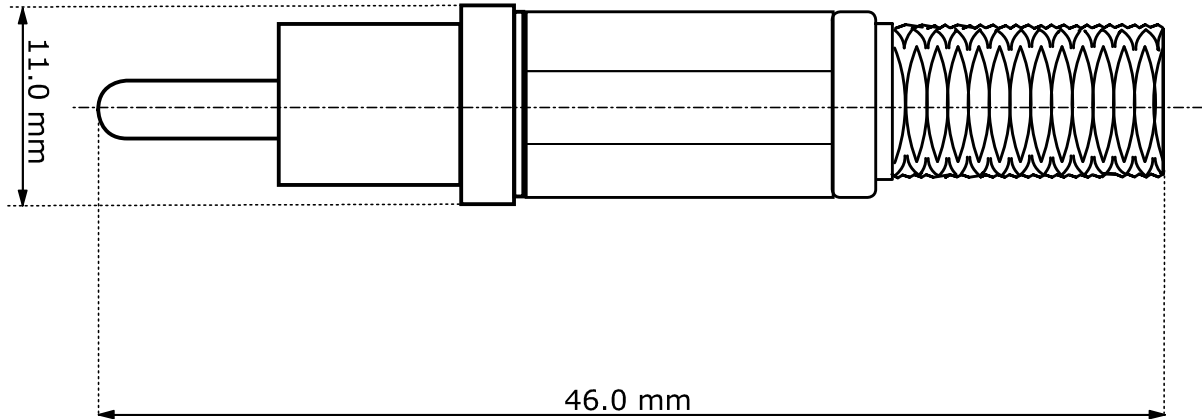

Frontansicht
front view

Seitenansicht
side view

Rückansicht
back view

- Cinchstecker; schwarz
- Plastikausführung mit Knickschutz
- RoHS-konform

- *RCA plug; black*
- *plastic version with cable protector*
- *RoHS-compliant*

Änderungen

Änderungen		Datum	Name	Bezeichnung	Blatt
Datum	Name	gez.:	28.07.2008	CSPK B 11277	
26.01.2009	li	gepr.:	28.07.2008		
		Norm:			
				Zeichnungs-Nr.:	von