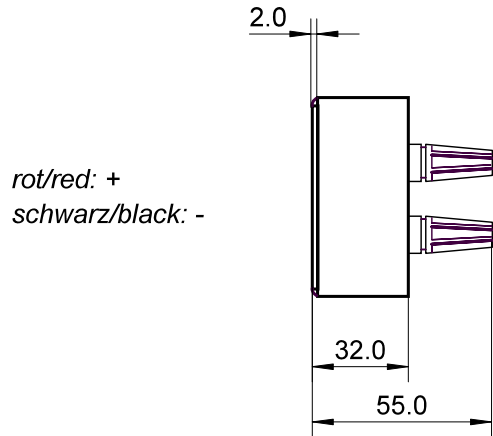

1 2 3 4 5 6 7 8 9 10 11 12 13 14

A

B

C

D

A

B

C

D

E

F

G

H

E

F

G

H