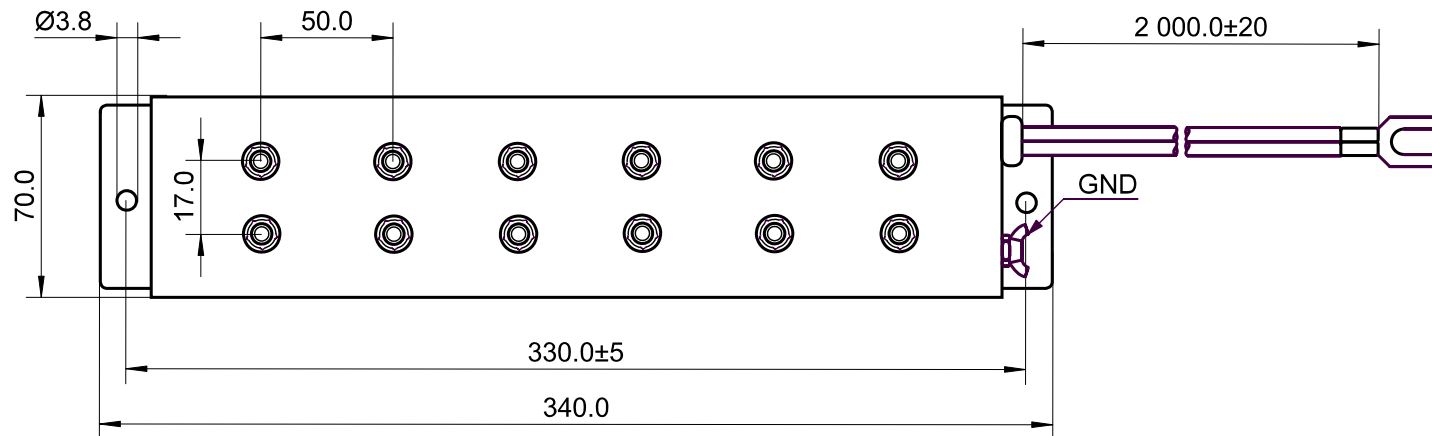

1 2 3 4 5 6 7 8 9 10 11 12 13 14

A

B

C

D

A

B

C

D

E

F

G

H

E

F

G

H