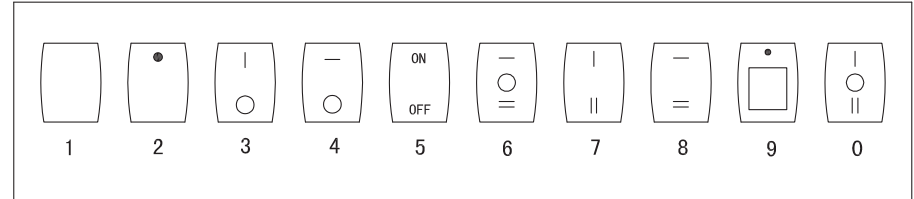

盖帽标记 Cap marking