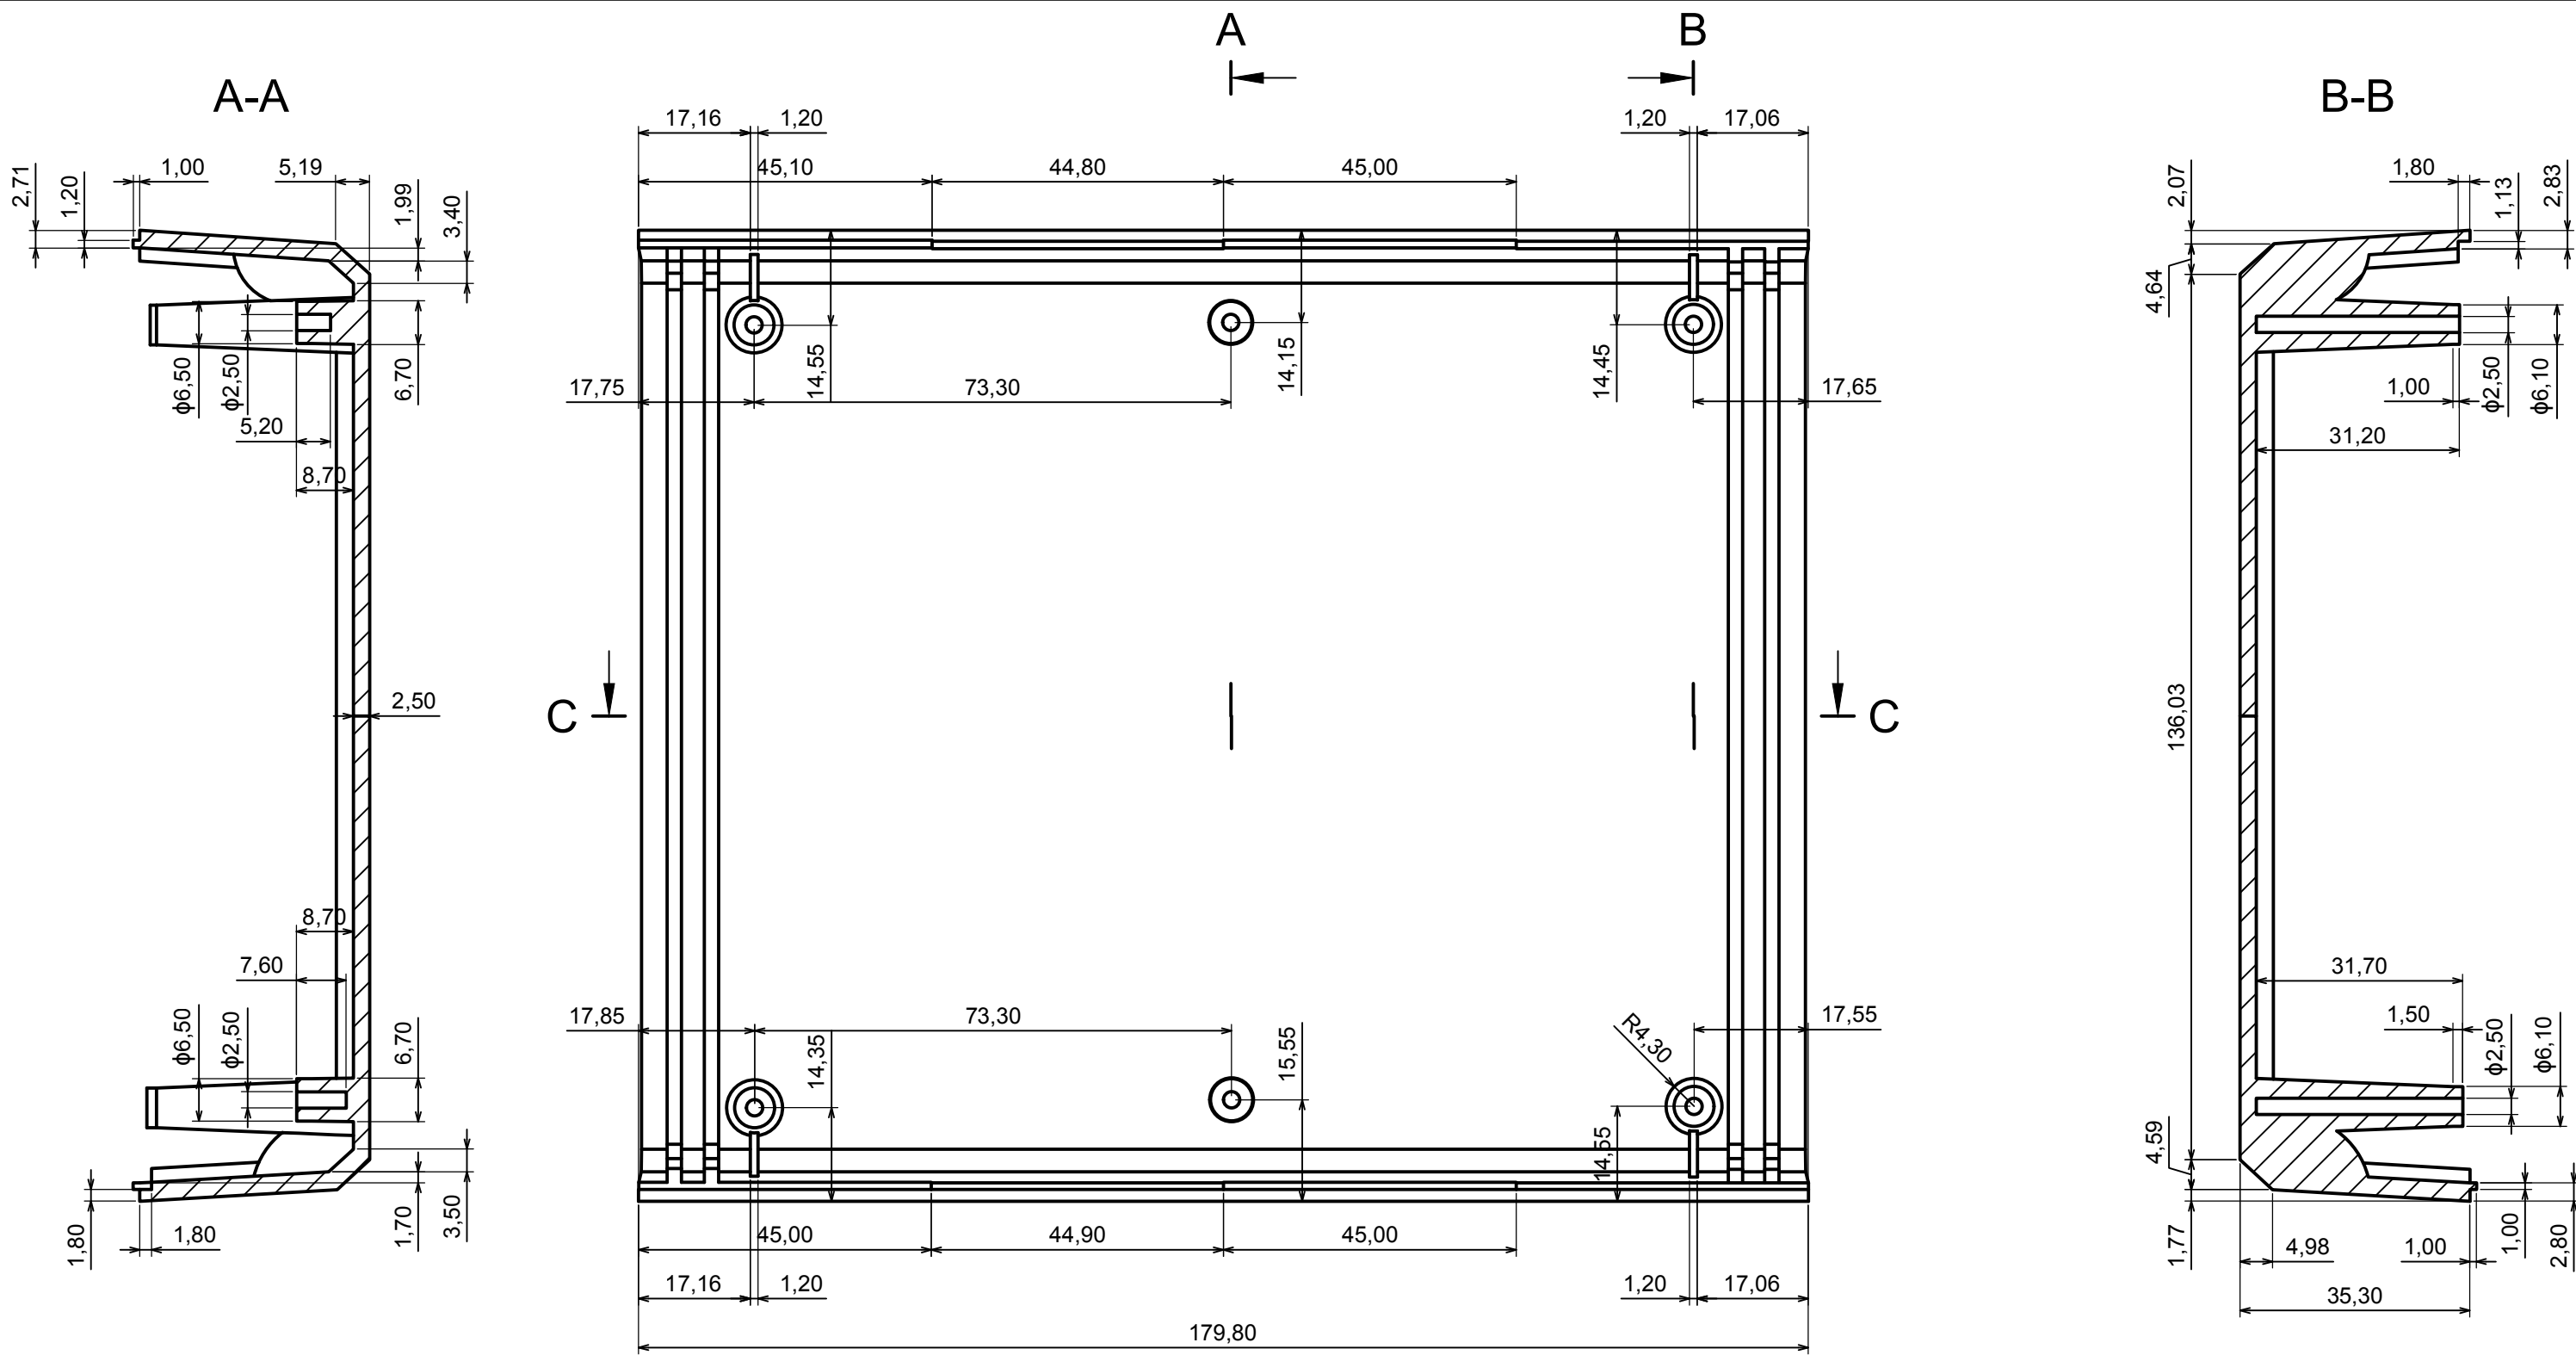

Wszystkie prawa zastrzeżone, Copyright Kradex 2014		
Model produktu	Obudowa Z2P - Zestawienie	
Format: A3	Materiał: PS, ABS	
Skala 1:1	Tolerancja: +/- 0,1	

Wszystkie prawa zastrzeżone, Copyright Kradex 2014	
Model produktu	Obudowa Z2P - Część górna
Format: A3	Materiał: PS, ABS
Skala 1:1	Tolerancja: +/- 0,1

Wszystkie prawa zastrzeżone, Copyright Kradex 2014	
Model produktu	Obudowa Z2P - Część dolna
Format: A3	Materiał: PS, ABS
Skala 1:1	Tolerancja: +/- 0,1

Wszystkie prawa zastrzeżone, Copyright Kradex 2014		
Model produktu	Obudowa Z2P - Panel boczny	
Format: A3	Materiał: PS, ABS	
Skala 2:1	Tolerancja: +/- 0,1	