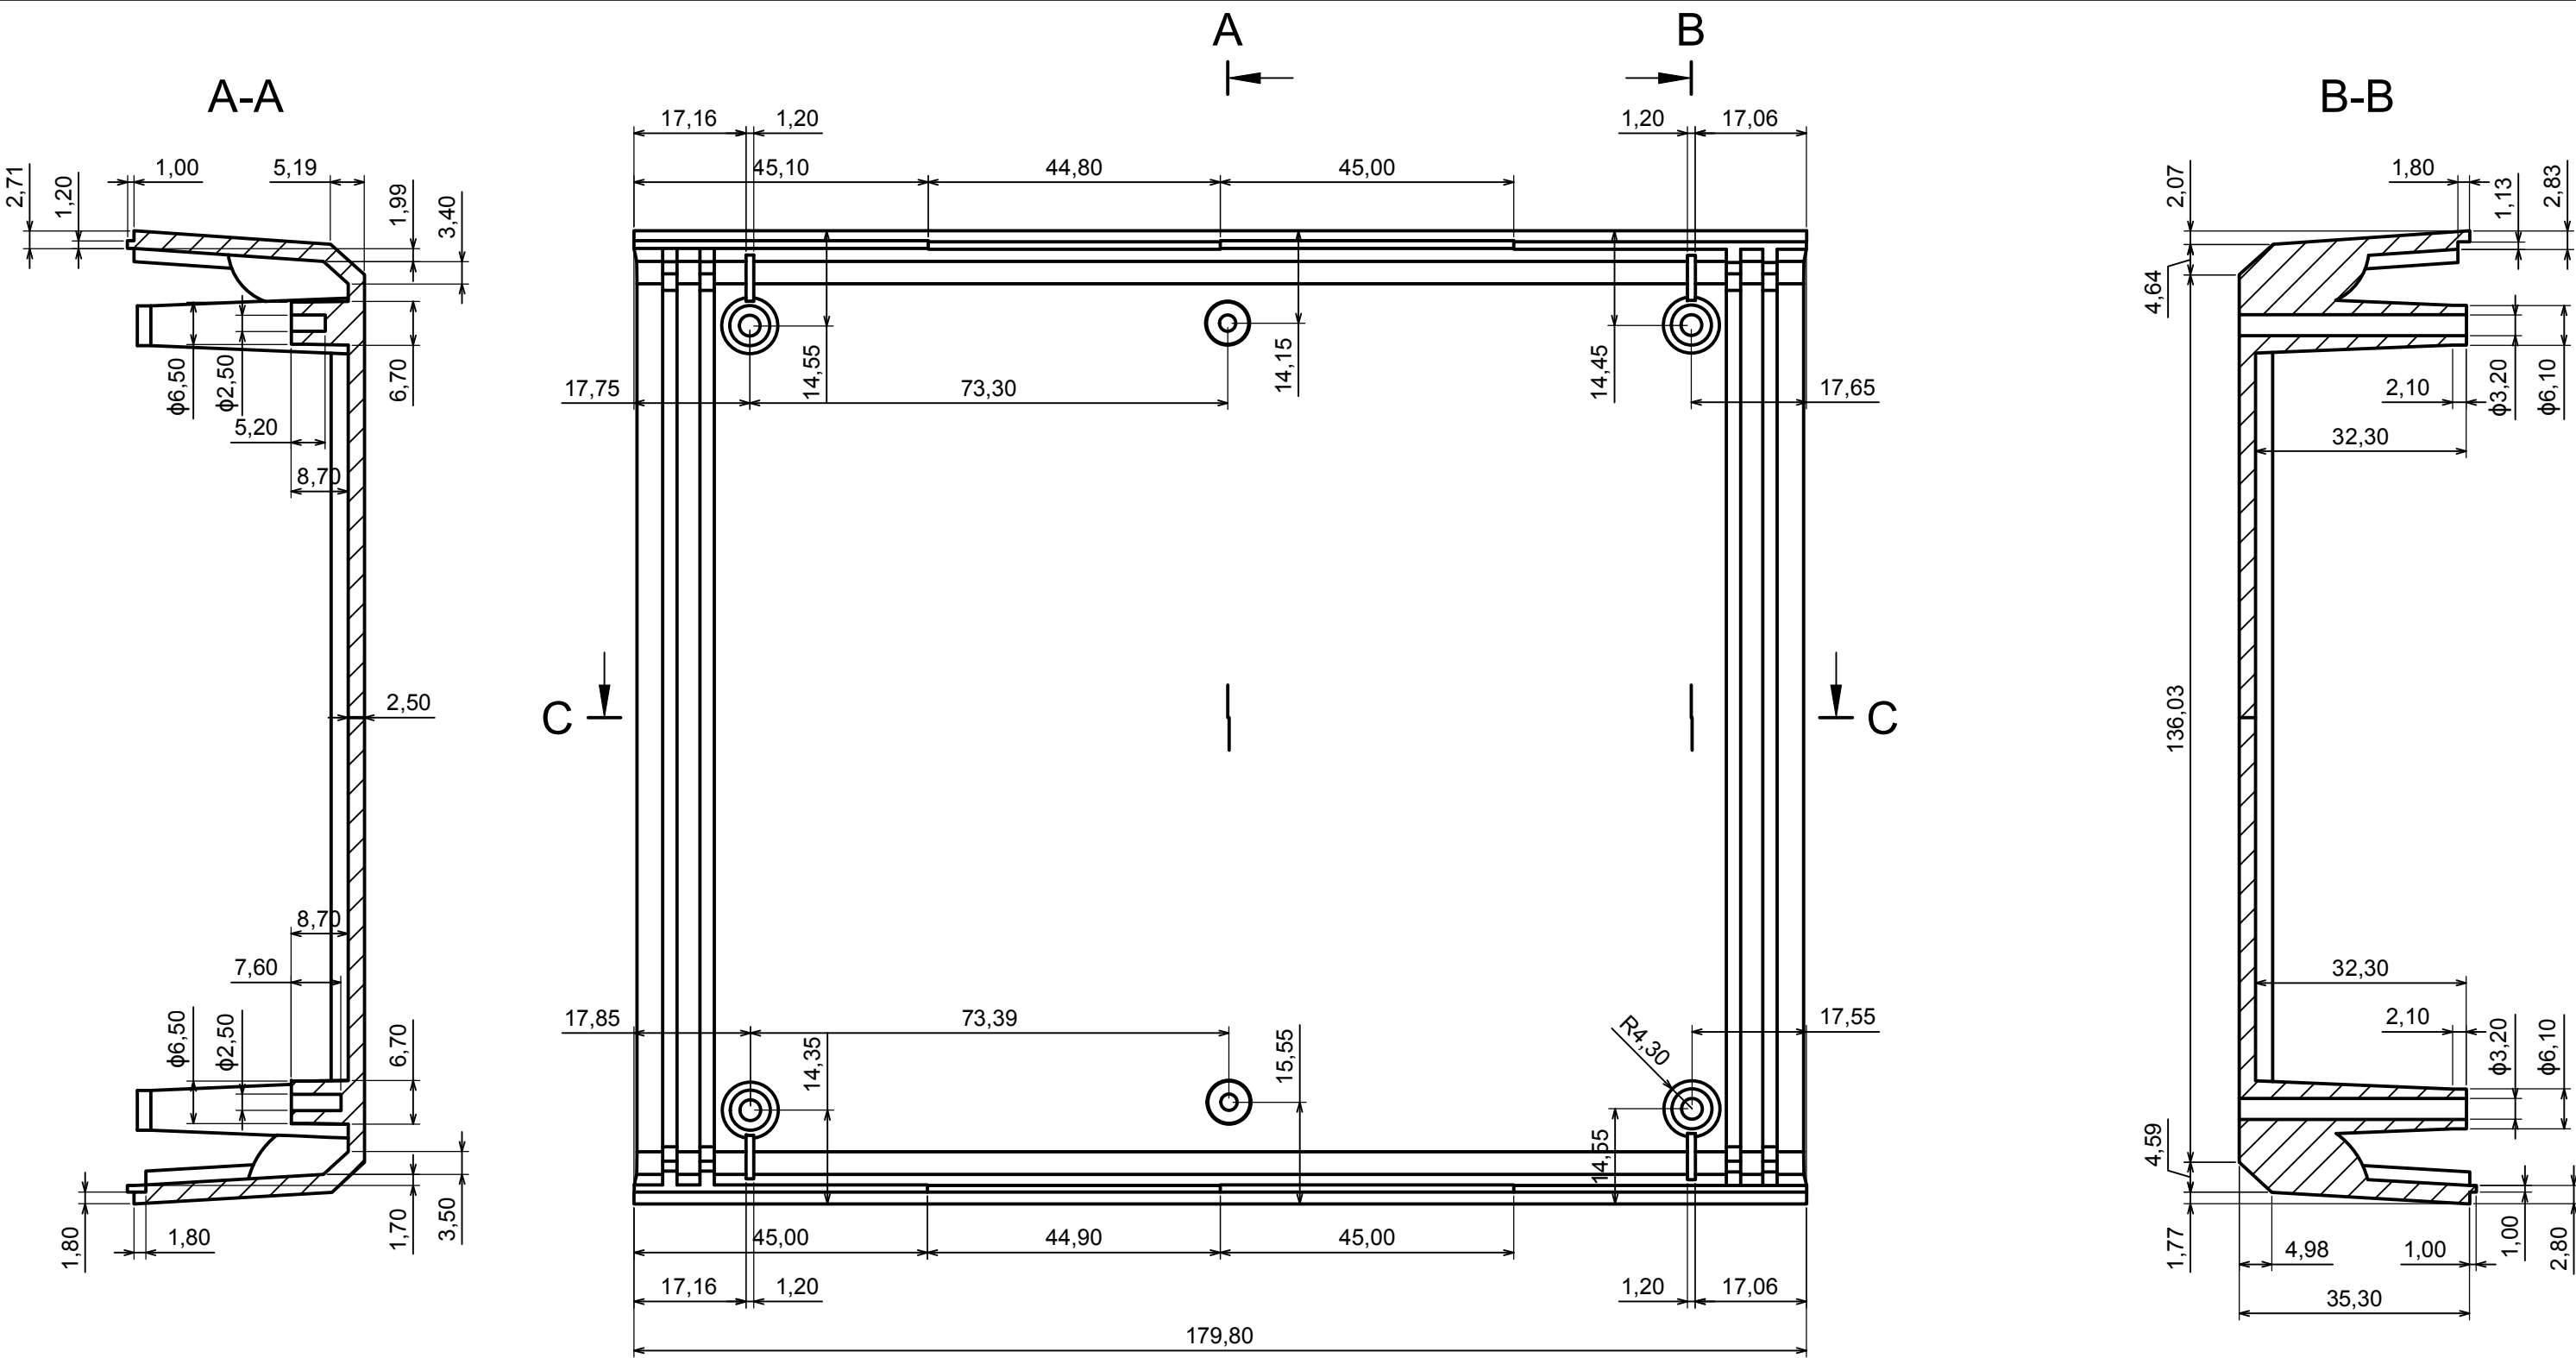

Wszystkie prawa zastrzeżone, Copyright Kradex 2014		
Model produktu	Obudowa Z2P - Zestawienie	
Format: A3	Materiał: PS, ABS	
Skala 1:1	Tolerancja: +/- 0,1	

Wszystkie prawa zastrzeżone, Copyright Kradex 2014	
Model produktu	Obudowa Z2P - Część górna
Format: A3	Materiał: PS, ABS
Skala 1:1	Tolerancja: +/- 0,1

Wszystkie prawa zastrzeżone, Copyright Kradex 2014	
Model produktu	Obudowa Z2P - Część dolna
Format: A3	Materiał: PS, ABS
Skala 1:1	Tolerancja: +/- 0,1

Wszystkie prawa zastrzeżone, Copyright Kradex 2014		
Model produktu	Obudowa Z2P - Panel boczny	
Format: A3	Materiał: PS, ABS	
Skala 2:1	Tolerancja: +/- 0,1	