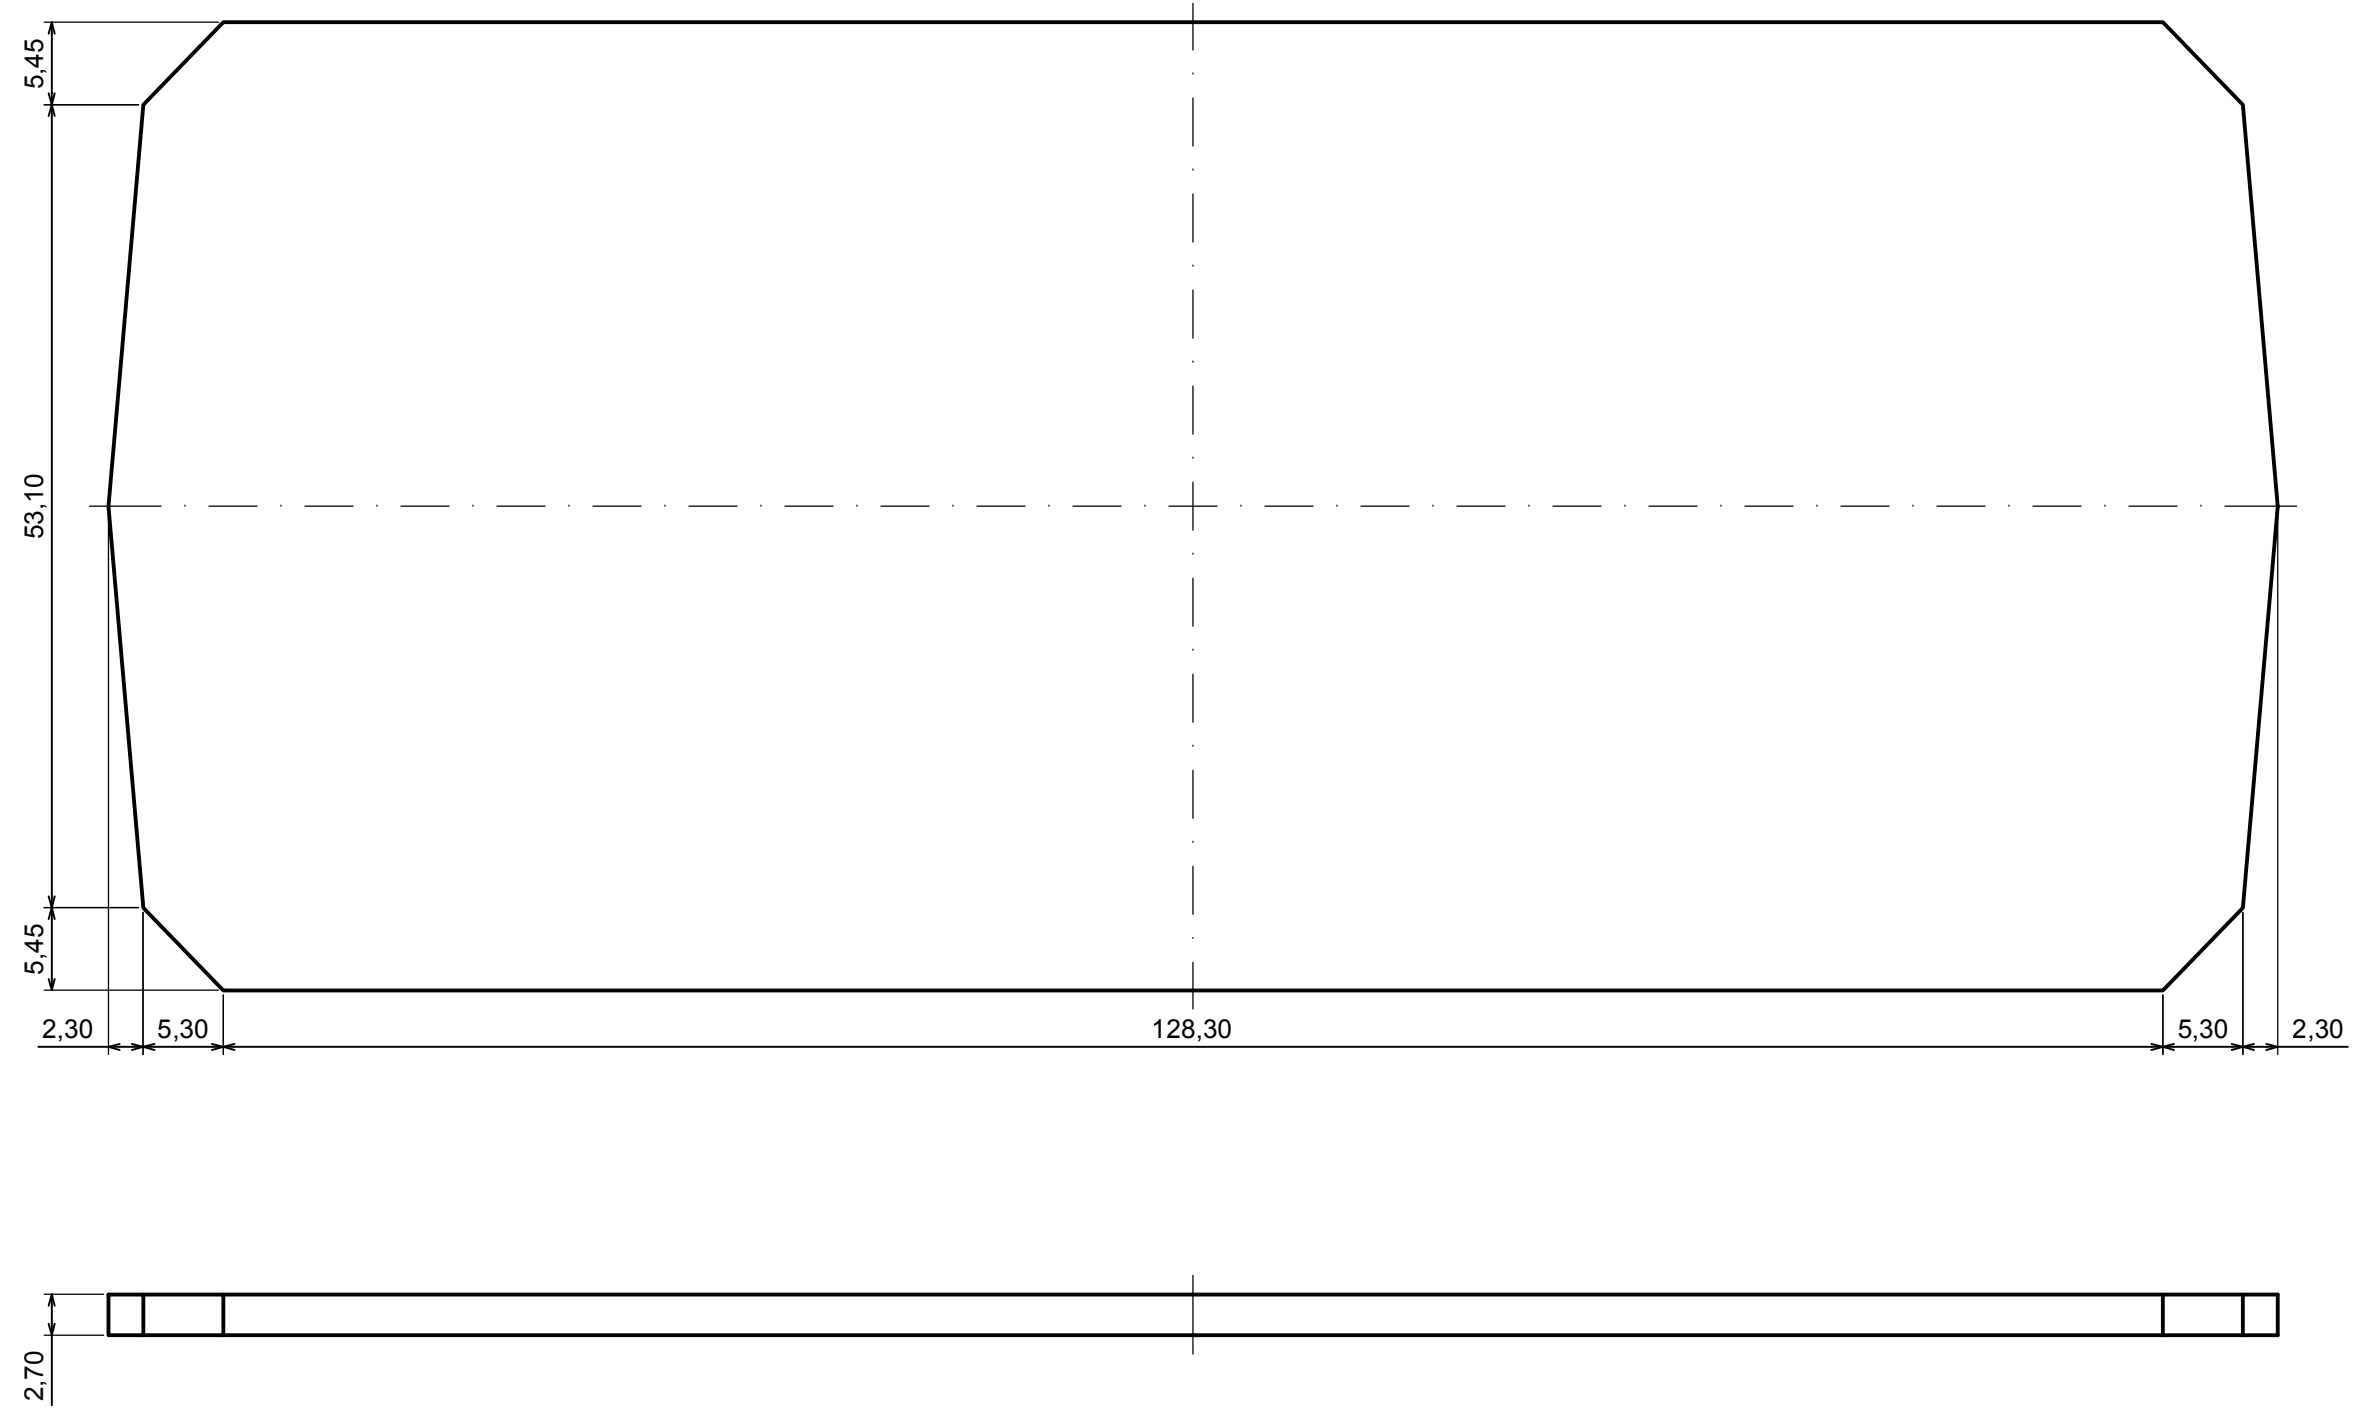

Wszystkie prawa zastrzeżone, Copyright Kradex 2014		
Model produktu	Obudowa Z2P - Zestawienie	
Format: A3	Materiał: PS, ABS	
Skala 1:1	Tolerancja: +/- 0,1	

Wszystkie prawa zastrzeżone, Copyright Kradex 2014	
Model produktu	Obudowa Z2P - Część górna
Format: A3	Materiał: PS, ABS
Skala 1:1	Tolerancja: +/- 0,1

Wszystkie prawa zastrzeżone, Copyright Kradex 2014	
Model produktu	Obudowa Z2P - Część dolna
Format: A3	Materiał: PS, ABS
Skala 1:1	Tolerancja: +/- 0,1

Wszystkie prawa zastrzeżone, Copyright Kradex 2014		
Model produktu	Obudowa Z2P - Panel boczny	
Format: A3	Materiał: PS, ABS	
Skala 2:1	Tolerancja: +/- 0,1	