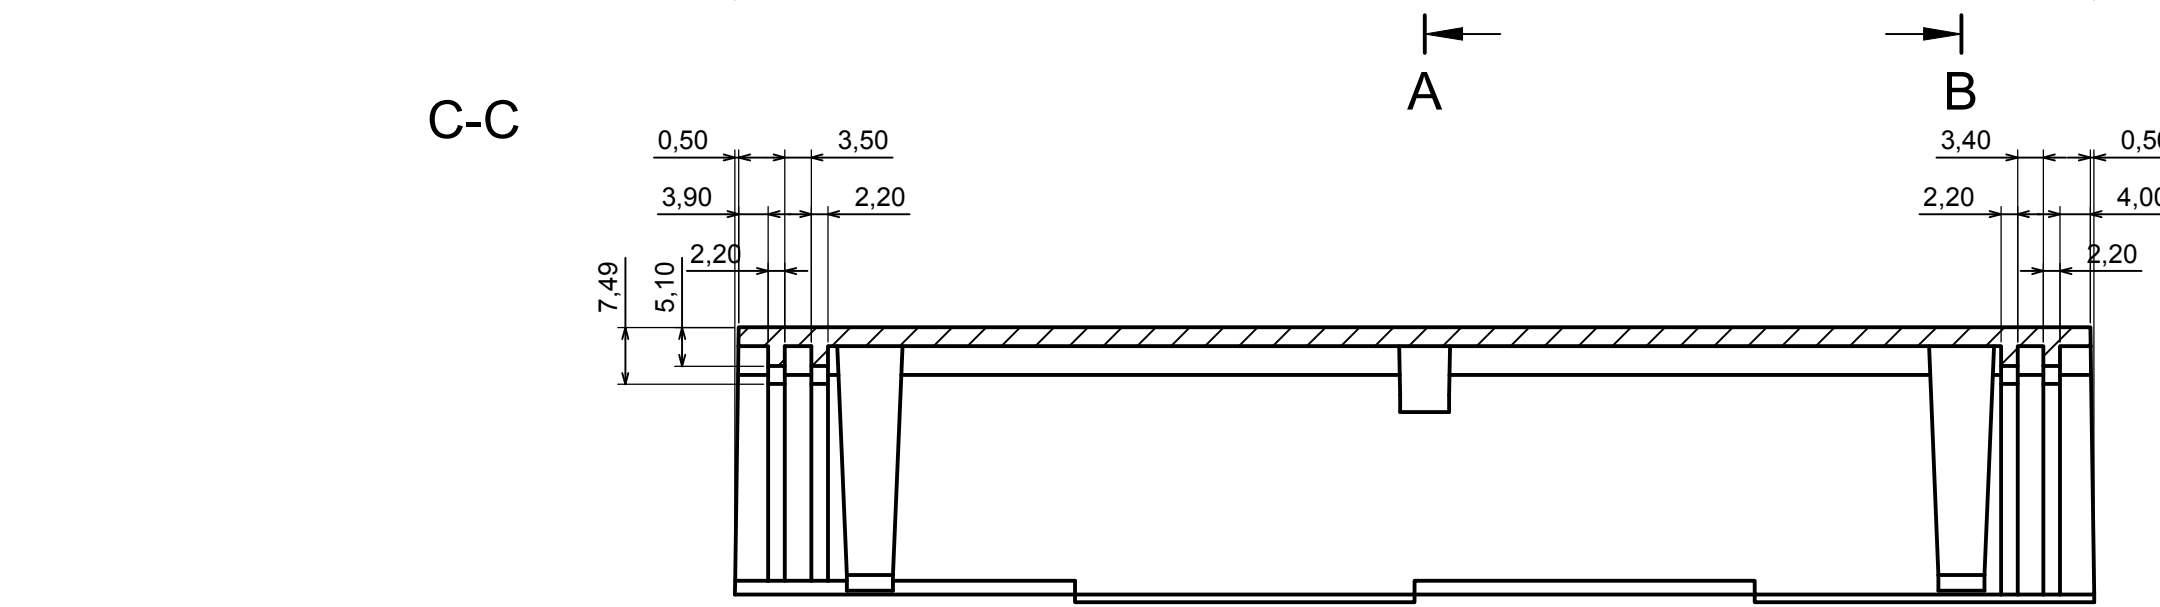

Wszystkie prawa zastrzeżone, Copyright Kradex 2014		
Model produktu	Obudowa Z2P - Zestawienie	
Format: A3	Materiał: PS, ABS	
Skala 1:1	Tolerancja: +/- 0,1	

Wszystkie prawa zastrzeżone, Copyright Kradex 2014	
Model produktu	Obudowa Z2P - Część górna
Format: A3	Materiał: PS, ABS
Skala 1:1	Tolerancja: +/- 0,1

Wszystkie prawa zastrzeżone, Copyright Kradex 2014	
Model produktu	Obudowa Z2P - Część dolna
Format: A3	Materiał: PS, ABS
Skala 1:1	Tolerancja: +/- 0,1

Wszystkie prawa zastrzeżone, Copyright Kradex 2014		
Model produktu	Obudowa Z2P - Panel boczny	
Format: A3	Materiał: PS, ABS	
Skala 2:1	Tolerancja: +/- 0,1	