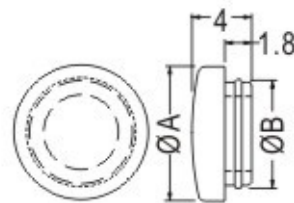

- ◆ MATERIAL:TPE
- ◆ COLOR:BLACK
- ◆ MHD-5.5:
MATERIAL:SILICON RUBBER
COLOR:BLACK/COMPUTER/BLUE
- ◆ UNIT:mm

ONLY FOR : MHD-5.5

ONLY FOR : MHD-7S

PART NO	A	B	C	PACKAGE
MHD-5	7.0	5.2	5.0	1000
MHD-5.5	7.0	5.6	5.5	1000
MHD-6	8.0	6.2	6.0	1000
MHD-6.5	8.0	6.9	6.5	1000
MHD-7	9.0	7.2	7.0	1000
MHD-7S	9.0	7.3	7.0	1000
MHD-8	10.0	8.2	8.0	1000