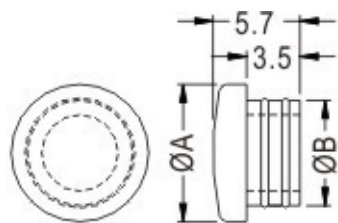

- ◆ MATERIAL:TPE
- ◆ COLOR:BLACK
- ◆ MHD-5.5:
MATERIAL:SILICON RUBBER
COLOR:BLACK/COMPUTER/BLUE
- ◆ UNIT:mm

ONLY FOR : MHD-5.5

ONLY FOR : MHD-7S

PART NO	A	B	C	PACKAGE
MHD-5	7.0	5.2	5.0	1000
MHD-5.5	7.0	5.6	5.5	1000
MHD-6	8.0	6.2	6.0	1000
MHD-6.5	8.0	6.9	6.5	1000
MHD-7	9.0	7.2	7.0	1000
MHD-7S	9.0	7.3	7.0	1000
MHD-8	10.0	8.2	8.0	1000