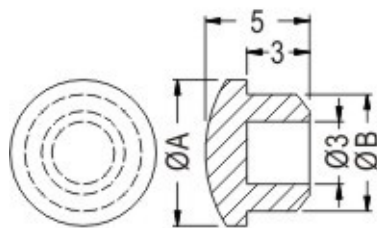

- ◆ MATERIAL:TPE
- ◆ COLOR:BLACK
- ◆ MHD-5.5:
MATERIAL:SILICON RUBBER
COLOR:BLACK/COMPUTER/BLUE
- ◆ UNIT:mm

ONLY FOR : MHD-5.5

ONLY FOR : MHD-7S

PART NO	A	B	C	PACKAGE
MHD-5	7.0	5.2	5.0	1000
MHD-5.5	7.0	5.6	5.5	1000
MHD-6	8.0	6.2	6.0	1000
MHD-6.5	8.0	6.9	6.5	1000
MHD-7	9.0	7.2	7.0	1000
MHD-7S	9.0	7.3	7.0	1000
MHD-8	10.0	8.2	8.0	1000