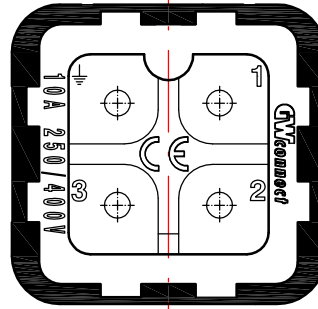

All Dimensions in mm

Mod.	Dat.	Name					
.	.	.	Dat.	Name			
.	.	.	Detail.	.			
.	.	.	Insp.	.			
.	.	.	Stand.	31.01.2014	E.L.		
.	.	.					<p>molex</p>
.	.	.					

S-A series, size 3A 21x21, 10A 230/400V/4kV/3
 Male inserts screw terminals, 3P, color grey
 Serie S-A, grandezza 3A 21x21, 10A
 230/400V/4kV/3, Inserti maschi con
 terminali a vite, 3P, colore grigio