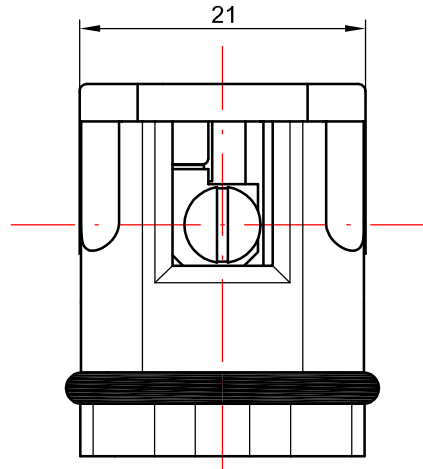

All Dimensions in mm

Mod.	Dat.	Name					
.	.	.	Dat.	Name			
.	.	.	Detail.	.			
.	.	.	Insp.	.			
.	.	.	Stand.	31.01.2014	E.L.		
.	.	.					<p>molex</p>
.	.	.					

S-A series, size 3A 21x21, 10A 230/400V/4kV/3
 Male inserts screw terminals, 3P, color grey
 Serie S-A, grandezza 3A 21x21, 10A
 230/400V/4kV/3, Inserti maschi con
 terminali a vite, 3P, colore grigio