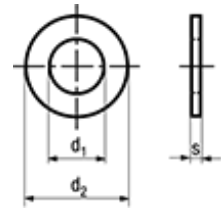

DIN 125 A

~ISO 7089

140 HV

Standard withdrawn

**BN 670****Flat washers**

without chamfer

Stainless steel A2 140 HV

- VSM 13904
- ~UNI 6592
- ~CSN 021702

M1; M1,2; M1,4; M2,2: acc. VSM 13904

Article#	d ₁	d ₂	s
1421387	1,1	3,2	0,3
1421395	1,3	3,8	0,3
1421409	1,5	3,8	0,3
1421417	1,7	4	0,3
1253131	2,2	5	0,3
1253158	2,4	6	0,5
1253166	2,5	6	0,5
1963910	2,7	6	0,5
1253182	2,8	7	0,5
1253190	3,2	7	0,5
1014617	3,7	8	0,5
1253204	4,3	9	0,8
1253212	5,3	10	1
1965549	6,4	12	1,6
8303150	7,4	14	1,6
1965557	8,4	16	1,6
1755552	10,5	20	2
1253255	13	24	2,5
1253263	15	28	2,5
1253271	17	30	3
1253298	19	34	3
1253301	21	37	3