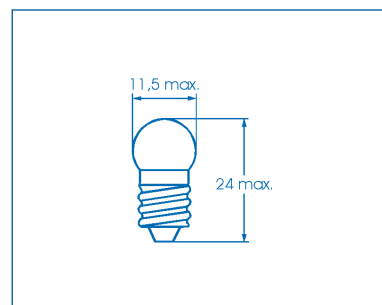

Taschenlampenbirnen, Kugel

Socket E10

(11,5x24mm)

Spannung	Strom	Farbe	Artikel-Nr.
1,2V	0,15A		00641215
1,5V	0,2A		00641520
2,2V	0,2A		00642220
2,5V	0,1A		00642510
	0,2A		00642520
	0,3A		00642530
3,5V	0,2A		00643520
	0,3A		00643530
	0,2A	rot	00643521
	0,2A	gelb	00643522
	0,2A	grün	00643523
	0,2A	blau	00643524
3,8V	0,07A		00643807
	0,3A		00643830
4V	0,5A		00644055
4,5V	0,1A		00644510
4,8V	0,3A		00644830
6,0V	0,1A		00660606
6,2V	0,3A		00646230
8V	0,05A		00640850
14V	0,2A		00641402

Taschenlampenbirnen, Olive

Socket P13,5s

(11,5x30mm)

Spannung	Strom	Artikel-Nr.
2,4V	0,5A	00652450
2,5V	0,2A	00652520
	0,3A	00652530
3,6V	0,5A	00653650
3,8V	0,3A	00653830
4,8V	0,5A	00654850
6,0V	0,5A	00656050
7,2V	0,5A	00657250
9,0V	0,5A	00659050