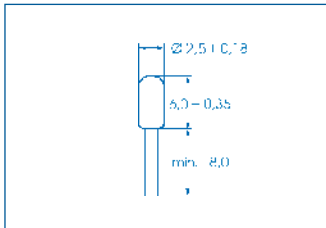

Subminiatur-Glühlampen, Wire Terminal, T $\frac{3}{4}$

(2,5x6,5mm)

Spannung	Strom	Leistung	Artikel-Nr.
5V	115mA	0,6W	21090515
6V	25mA	0,15W	21090625
12V	25mA	0,3W	21091225

Subminiatur-Glühlampen, Wire Terminal, T1

(3,2x6,5mm)

Spannung	Farbe	Strom	Leistung	Artikel-Nr.
1,5V		75mA	0,11W	21109157
6V		70mA	0,42W	21109670
		115mA	0,70W	21109615
12V		30mA	0,36W	21109123
		40mA	0,48W	21101240
	blau	40mA	0,48W	2110124B
	grün	40mA	0,48W	2110124G
	rot	40mA	0,48W	2110124R
		40mA	0,48W	2110124Y
	gelb	50mA	0,60W	21109125
14V		60mA	0,72W	21109126
		80mA	1,12W	21109148
24V		26mA	0,47W	21109182
		20mA	0,48W	21109242