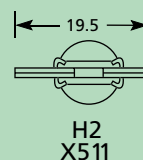

- LLB479
- LLB479P
- LLB482
- LLB488