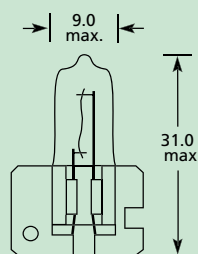

- LLB479
- LLB479P
- LLB482
- LLB488