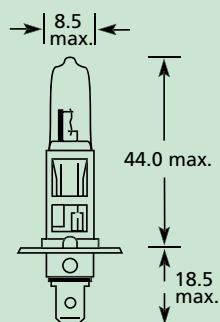

## 12v HALOGEN BULBS

Ampoules Halogènes 12 V • 12 V Halogenlampen • Bombillas Halógenas De 12v • Lampadine Alogene 12v

No.

- LLB448
- LLB448LLP
- LLB448LLPX2
- LLB448P
- LLB448PR
- LLB448UV
- LLB448UVP
- LLB481
- LLB481P
- LLB487
- LLX448XLS
- LLX448XLSX2
- LLX448XLP
- LLX448XLPX2
- LLX448XLU
- LLX448XLUX2
- LLX448BL
- LLX448BLX2
- LLX448BL50
- LLX448BL50X2
- LLX481BL
- LLX481BLX2