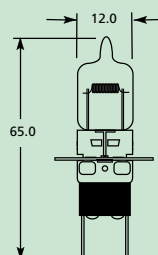

- LLB0452
- LLB0452P
- LLB0556