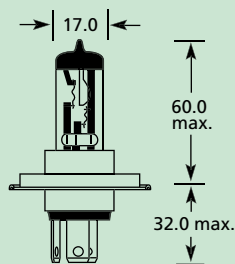

12v HALOGEN BULBS

Ampoules Halogènes 12 V • 12 V Halogenlampen • Bombillas Halógenas De 12v • Lampadine Alogene 12v

No.

- LLB1046
- LLB472
- LLB472HD
- LLB472LLP
- LLB472LLPX2
- LLB472P
- LLB472PR
- LLB473
- LLB473P
- LLB484
- LLB484P
- LLB486
- LLB486P
- LLB490
- LLB490P
- LLX472XLS
- LLX472XLSX2
- LLX472XLP
- LLX472XLPX2
- LLX472XLU
- LLX472XLUX2
- LLX472BL
- LLX472BLX2
- LLX484BL
- LLX484BLX2
- LLX472BL50
- LLX472BL50X2