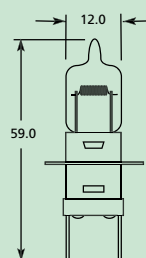

12v HALOGEN BULBS

Ampoules Halogènes 12 V • 12 V Halogenlampen • Bombillas Halógenas De 12v • Lampadine Alogene 12v

No.

- LLB1046
- LLB472
- LLB472HD
- LLB472LLP
- LLB472LLPX2
- LLB472P
- LLB472PR
- LLB473
- LLB473P
- LLB484
- LLB484P
- LLB486
- LLB486P
- LLB490
- LLB490P
- LLX472XLS
- LLX472XLSX2
- LLX472XLP
- LLX472XLPX2
- LLX472XLU
- LLX472XLUX2
- LLX472BL
- LLX472BLX2
- LLX484BL
- LLX484BLX2
- LLX472BL50
- LLX472BL50X2

- LLB0453