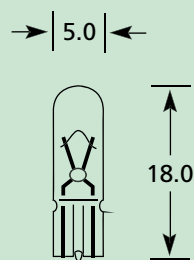

12v STANDARD BULBS

Ampoules Standards 12 V • 12 V Standardlampen • Bombillas Estándar de 12v • Lampadine Standard 12V

No.

- LLB1018
- LLB1020
- LLB284
- LLB284T
- LLB286
- LLB286A
- LLB286AP
- LLB286B
- LLB286BP
- LLB286G
- LLB286GP
- LLB286R
- LLB286RP
- LLB286T
- LLB286PX2

- LLB921
- LLB921A
- LLB921T
- LLB955
- LLB955P
- LLB955T

- LLB288
- LLB288T