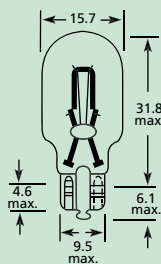

12v STANDARD BULBS

Ampoules Standards 12 V • 12 V Standardlampen • Bombillas Estándar de 12v • Lampadine Standard 12V

No.

- LLB1018
- LLB1020
- LLB284
- LLB284T
- LLB286
- LLB286A
- LLB286AP
- LLB286B
- LLB286BP
- LLB286G
- LLB286GP
- LLB286R
- LLB286RP
- LLB286T
- LLB286PX2

- LLB921
- LLB921A
- LLB921T
- LLB955
- LLB955P
- LLB955T

- LLB288
- LLB288T