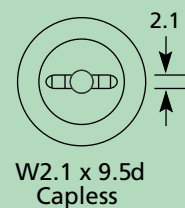

12v STANDARD BULBS

Ampoules Standards 12 V • 12 V Standardlampen • Bombillas Estándar de 12v • Lampadine Standard 12V

No.

- LLB1018
- LLB1020
- LLB284
- LLB284T
- LLB286
- LLB286A
- LLB286AP
- LLB286B
- LLB286BP
- LLB286G
- LLB286GP
- LLB286R
- LLB286RP
- LLB286T
- LLB286PX2

- LLB921
- LLB921A
- LLB921T
- LLB955
- LLB955P
- LLB955T

- LLB288
- LLB288T