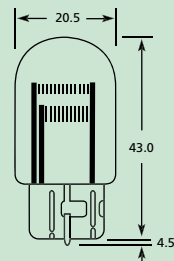

12v STANDARD BULBS

Ampoules Standards 12 V • 12 V Standardlampen • Bombillas Estándar de 12v • Lampadine Standard 12V

No.

- LLB297
- LLB297P
- LLB297T
- LLB501
- LLB501A
- LLB501AP
- LLB501AT
- LLB501B
- LLB501BPX2
- LLB501LLPX2
- LLB501P
- LLB501PX2
- LLB501T
- LLB504
- LLB504P
- LLB504T
- LLB512WP
- LLB512WPP

- LLB580
- LLB580P
- LLB580T

- LLB582
- LLB582A
- LLB582AP
- LLB582AT
- LLB582P
- LLB582T