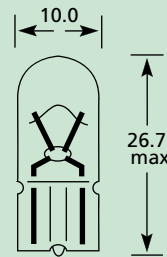

12v STANDARD BULBS

Ampoules Standards 12 V • 12 V Standardlampen • Bombillas Estándar de 12v • Lampadine Standard 12V

No.

- LLB297
- LLB297P
- LLB297T
- LLB501
- LLB501A
- LLB501AP
- LLB501AT
- LLB501B
- LLB501BPX2
- LLB501LLPX2
- LLB501P
- LLB501PX2
- LLB501T
- LLB504
- LLB504P
- LLB504T
- LLB512WP
- LLB512WPP