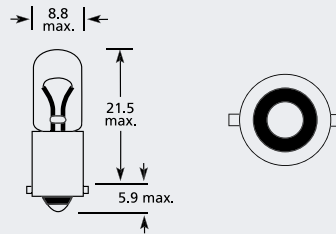

T4W BA9s MCC (Miniature Centre Contact) Standard Bulb

Part No.	+ Packaging Options	ECE	Volts	Watts	Base	Description / Information	Colour
EBO293	SB TB	T4W	6v	4w	Ba9s	Ⓔ Marked	<input type="checkbox"/>
EBO292	TB		12v	3w	Ba9s		<input type="checkbox"/>
EBO231	TC	T4W	12v	4w	Ba9s	Ⓔ Marked / Long Life	<input type="checkbox"/>
EBO233	SB TB SC TC	T4W	12v	4w	Ba9s	Ⓔ Marked	<input type="checkbox"/>
EBO249	SB TB SC	T4W	24v	4w	Ba9s	Ⓔ Marked	<input type="checkbox"/>
EBO255	SB TB	T4W	24v	4w	Ba9s	Ⓔ Marked / Heavy Duty	<input type="checkbox"/>
EBO259	TC	T4W	24v	4w	Ba9s	Ⓔ Marked / Long Life	<input type="checkbox"/>
EB1590	TB		48v	5w	Ba9s		<input type="checkbox"/>

BA9s MCC (Miniature Centre Contact) Standard Bulb

Part No.	+ Packaging Options	ECE	Volts	Watts	Base	Description / Information	Colour
EBO951	SB TB		6v	5w	Ba9s		<input type="checkbox"/>
EBO651	SB TB		12v	2.8w	Ba9s		<input type="checkbox"/>
EBO989	SB TB SC TC		12v	5w	Ba9s		<input type="checkbox"/>
EBO227	SB TB		24v	5w	Ba9s		<input type="checkbox"/>