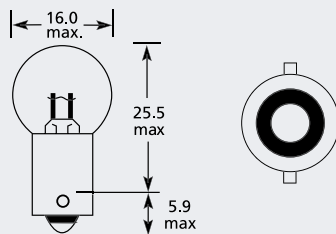

T4W BA9s MCC (Miniature Centre Contact) Standard Bulb

Part No.	+ Packaging Options	ECE	Volts	Watts	Base	Description / Information	Colour
EBO293	SB TB	T4W	6v	4w	Ba9s	Ⓔ Marked	<input type="checkbox"/>
EBO292	TB		12v	3w	Ba9s		<input type="checkbox"/>
EBO231	TC	T4W	12v	4w	Ba9s	Ⓔ Marked / Long Life	<input type="checkbox"/>
EBO233	SB TB SC TC	T4W	12v	4w	Ba9s	Ⓔ Marked	<input type="checkbox"/>
EBO249	SB TB SC	T4W	24v	4w	Ba9s	Ⓔ Marked	<input type="checkbox"/>
EBO255	SB TB	T4W	24v	4w	Ba9s	Ⓔ Marked / Heavy Duty	<input type="checkbox"/>
EBO259	TC	T4W	24v	4w	Ba9s	Ⓔ Marked / Long Life	<input type="checkbox"/>
EB1590	TB		48v	5w	Ba9s		<input type="checkbox"/>

BA9s MCC (Miniature Centre Contact) Standard Bulb

Part No.	+ Packaging Options	ECE	Volts	Watts	Base	Description / Information	Colour
EBO951	SB TB		6v	5w	Ba9s		<input type="checkbox"/>
EBO651	SB TB		12v	2.8w	Ba9s		<input type="checkbox"/>
EBO989	SB TB SC TC		12v	5w	Ba9s		<input type="checkbox"/>
EBO227	SB TB		24v	5w	Ba9s		<input type="checkbox"/>