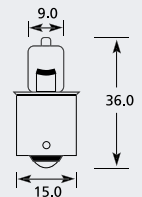

## H21W / HY21W BAY9s Miniature Halogen

Part No.	+ Packaging Options	ECE	Volts	Watts	Base	Description / Information	Colour
EBO392	SB	HY21W	12v	21w	BAY9s	ⓔ Marked	<input type="checkbox"/>
EBO436	SB TB	H21W	12v	21w	BAY9s	ⓔ Marked	<input type="checkbox"/>
EBO435	SB TB	H21W	24v	21w	BAY9s	ⓔ Marked	<input type="checkbox"/>

## BA9s MCC (Miniature Centre Contact) Miniature Halogen

Part No.	+ Packaging Options	ECE	Volts	Watts	Base	Description / Information	Colour
EBO391	SB TB		12v	5w	Ba9s MCC		<input type="checkbox"/>
EBO390	SB TB		12v	10w	Ba9s MCC		<input type="checkbox"/>
EBO433	SB TB SC		12v	20w	Ba9s MCC		<input type="checkbox"/>

## BA15s SCC (Small Centre Contact) Miniature Halogen

Part No.	+ Packaging Options	ECE	Volts	Watts	Base	Description / Information	Colour
EBO467	SB TB		12v	5w	BA15s		<input type="checkbox"/>
EBO468	SB TB		12v	10w	BA15s		<input type="checkbox"/>
EBO470	SB		12v	20w	BA15s		<input type="checkbox"/>
EBO906	TB		12v	21w	BA15s		<input type="checkbox"/>
EBO795	SB		12v	50w	BA15s		<input type="checkbox"/>
EBO469	SB		24v	20w	BA15s		<input type="checkbox"/>
EB1051	SB		24v	50w	BA15s		<input type="checkbox"/>