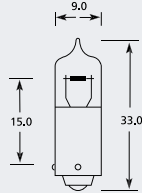

## H21W / HY21W BAY9s Miniature Halogen

Part No.	+ Packaging Options	ECE	Volts	Watts	Base	Description / Information	Colour
EBO392	SB	HY21W	12v	21w	BAY9s	ⓔ Marked	<input type="checkbox"/>
EBO436	SB TB	H21W	12v	21w	BAY9s	ⓔ Marked	<input type="checkbox"/>
EBO435	SB TB	H21W	24v	21w	BAY9s	ⓔ Marked	<input type="checkbox"/>