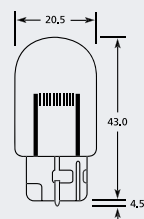

W3W / W5W / WY5W w2.1x9.5d Capless Standard Bulb

Part No.	+ Packaging Options	ECE	Volts	Watts	Base	Description / Information	Colour
EBO542	TB		6v	3w	W2.1x9.5d		<input type="checkbox"/>
EBO297	SB TB SC TC		12v	2w	W2.1x9.5d		<input type="checkbox"/>
EBO535	SB TB SC		12v	2w	W2.1x9.5d	Interior / Plastic Base	<input type="checkbox"/>
EBO504	SB TB SC TC	W3W	12v	3w	W2.1x9.5d	(E) Marked	<input type="checkbox"/>
EBO493	TB		12v	5w	W2.1x9.5d	Red	<input type="checkbox"/>
EBO494	TB		12v	5w	W2.1x9.5d	Green	<input type="checkbox"/>
EBO498	SB TB SC TC	WY5W	12v	5w	W2.1x9.5d	(E) Marked / Amber	<input type="checkbox"/>
EBO499	SB TB TC		12v	5w	W2.1x9.5d	Blue	<input type="checkbox"/>
EBO501	SB TB TC	W5W	12v	5w	W2.1x9.5d	(E) Marked	<input type="checkbox"/>
EBO502	TC	W5W	12v	5w	W2.1x9.5d	(E) Marked / Long Life	<input type="checkbox"/>
EBO503	TB		12v	6w	W2.1x9.5d		<input type="checkbox"/>
EBO968	TB		24v	2w	W2.1x9.5d		<input type="checkbox"/>
EBO505	SB TB SC	W3W	24v	3w	W2.1x9.5d	(E) Marked	<input type="checkbox"/>
EBO506	TC	W5W	24v	5w	W2.1x9.5d	(E) Marked / Long Life	<input type="checkbox"/>
EBO507	SB TB SC	W5W	24v	5w	W2.1x9.5d	(E) Marked	<input type="checkbox"/>
EBO509	TB		24v	5w	W2.1x9.5d	Blue	<input type="checkbox"/>

W21W / WY21W w3x16d Capless Standard Bulb

Part No.	+ Packaging Options	ECE	Volts	Watts	Base	Description / Information	Colour
EBO582	SB TB SC	W21W	12v	21w	W3x16d	(E) Marked	<input type="checkbox"/>
EBO537	SB TB SC TC	WY21W	12v	21w	W3x16d	(E) Marked / Amber	<input type="checkbox"/>

W21/5W w3x16q Capless Standard Bulb

Part No.	+ Packaging Options	ECE	Volts	Watts	Base	Description / Information	Colour
EBO580	SB TB SC TC	W21/5W	12v	21/5w	W3x16q	(E) Marked / Long Life	<input type="checkbox"/>