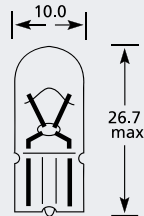

W3W / W5W / WY5W w2.1x9.5d Capless Standard Bulb

Part No.	+ Packaging Options	ECE	Volts	Watts	Base	Description / Information	Colour
EBO542	TB		6v	3w	W2.1x9.5d		<input type="checkbox"/>
EBO297	SB TB SC TC		12v	2w	W2.1x9.5d		<input type="checkbox"/>
EBO535	SB TB SC		12v	2w	W2.1x9.5d	Interior / Plastic Base	<input type="checkbox"/>
EBO504	SB TB SC TC	W3W	12v	3w	W2.1x9.5d	(E) Marked	<input type="checkbox"/>
EBO493	TB		12v	5w	W2.1x9.5d	Red	<input type="checkbox"/>
EBO494	TB		12v	5w	W2.1x9.5d	Green	<input type="checkbox"/>
EBO498	SB TB SC TC	WY5W	12v	5w	W2.1x9.5d	(E) Marked / Amber	<input type="checkbox"/>
EBO499	SB TB TC		12v	5w	W2.1x9.5d	Blue	<input type="checkbox"/>
EBO501	SB TB TC	W5W	12v	5w	W2.1x9.5d	(E) Marked	<input type="checkbox"/>
EBO502	TC	W5W	12v	5w	W2.1x9.5d	(E) Marked / Long Life	<input type="checkbox"/>
EBO503	TB		12v	6w	W2.1x9.5d		<input type="checkbox"/>
EBO968	TB		24v	2w	W2.1x9.5d		<input type="checkbox"/>
EBO505	SB TB SC	W3W	24v	3w	W2.1x9.5d	(E) Marked	<input type="checkbox"/>
EBO506	TC	W5W	24v	5w	W2.1x9.5d	(E) Marked / Long Life	<input type="checkbox"/>
EBO507	SB TB SC	W5W	24v	5w	W2.1x9.5d	(E) Marked	<input type="checkbox"/>
EBO509	TB		24v	5w	W2.1x9.5d	Blue	<input type="checkbox"/>

W21W / WY21W w3x16d Capless Standard Bulb

Part No.	+ Packaging Options	ECE	Volts	Watts	Base	Description / Information	Colour
EBO582	SB TB SC	W21W	12v	21w	W3x16d	(E) Marked	<input type="checkbox"/>
EBO537	SB TB SC TC	WY21W	12v	21w	W3x16d	(E) Marked / Amber	<input type="checkbox"/>

W21/5W w3x16q Capless Standard Bulb

Part No.	+ Packaging Options	ECE	Volts	Watts	Base	Description / Information	Colour
EBO580	SB TB SC TC	W21/5W	12v	21/5w	W3x16q	(E) Marked / Long Life	<input type="checkbox"/>