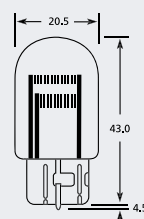

W3W / W5W / WY5W w2.1x9.5d Capless Standard Bulb

Part No.	+ Packaging Options	ECE	Volts	Watts	Base	Description / Information	Colour
EBO542	TB		6v	3w	W2.1x9.5d		<input type="checkbox"/>
EBO297	SB TB SC TC		12v	2w	W2.1x9.5d		<input type="checkbox"/>
EBO535	SB TB SC		12v	2w	W2.1x9.5d	Interior / Plastic Base	<input type="checkbox"/>
EBO504	SB TB SC TC	W3W	12v	3w	W2.1x9.5d	(E) Marked	<input type="checkbox"/>
EBO493	TB		12v	5w	W2.1x9.5d	Red	<input type="checkbox"/>
EBO494	TB		12v	5w	W2.1x9.5d	Green	<input type="checkbox"/>
EBO498	SB TB SC TC	WY5W	12v	5w	W2.1x9.5d	(E) Marked / Amber	<input type="checkbox"/>
EBO499	SB TB TC		12v	5w	W2.1x9.5d	Blue	<input type="checkbox"/>
EBO501	SB TB TC	W5W	12v	5w	W2.1x9.5d	(E) Marked	<input type="checkbox"/>
EBO502	TC	W5W	12v	5w	W2.1x9.5d	(E) Marked / Long Life	<input type="checkbox"/>
EBO503	TB		12v	6w	W2.1x9.5d		<input type="checkbox"/>
EBO968	TB		24v	2w	W2.1x9.5d		<input type="checkbox"/>
EBO505	SB TB SC	W3W	24v	3w	W2.1x9.5d	(E) Marked	<input type="checkbox"/>
EBO506	TC	W5W	24v	5w	W2.1x9.5d	(E) Marked / Long Life	<input type="checkbox"/>
EBO507	SB TB SC	W5W	24v	5w	W2.1x9.5d	(E) Marked	<input type="checkbox"/>
EBO509	TB		24v	5w	W2.1x9.5d	Blue	<input type="checkbox"/>

W21W / WY21W w3x16d Capless Standard Bulb

Part No.	+ Packaging Options	ECE	Volts	Watts	Base	Description / Information	Colour
EBO582	SB TB SC	W21W	12v	21w	W3x16d	(E) Marked	<input type="checkbox"/>
EBO537	SB TB SC TC	WY21W	12v	21w	W3x16d	(E) Marked / Amber	<input type="checkbox"/>

W21/5W w3x16q Capless Standard Bulb

Part No.	+ Packaging Options	ECE	Volts	Watts	Base	Description / Information	Colour
EBO580	SB TB SC TC	W21/5W	12v	21/5w	W3x16q	(E) Marked / Long Life	<input type="checkbox"/>