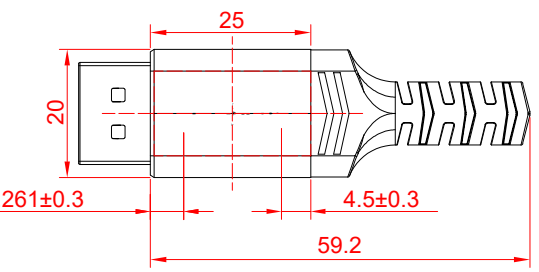

Art.-Nr.	Länge / Length (mm)
65264	1000+30
65265	2000+30

**PIN-Zuordnung/PIN Assignment**

P1	P2
1	12
3	10
2	11
4	9
6	7
5	8
7	6
9	4
8	5
10	3
12	1
11	2
15	15
17	17
16	16
13	13
14	14
18	18
19	19
SHELL	SHELL

**DisplayPort™ Cable (8K@60Hz)**

- DisplayPort™ cable for high-resolution video transmission
- gold-plated plugs prevent corrosion and are especially durable

Connection 1:	DisplayPort™ plug
Connection 2:	DisplayPort™ plug
Kink protection:	yes
Cable type:	round cable
Max. data transmission rate:	32.4 Gbit/s

Änderungen		Datum	Name	Bezeichnung		Blatt
Datum	Name	gez.:	17.01.2024	alw		DP 1.4 Kabel G+ XXXX X, XM
		gepr.:	17.01.2024	tp		
		Norm:			Zeichnungs-Nr.:	von
Änderungen vorbehalten / Subject to change				65264, 65265		