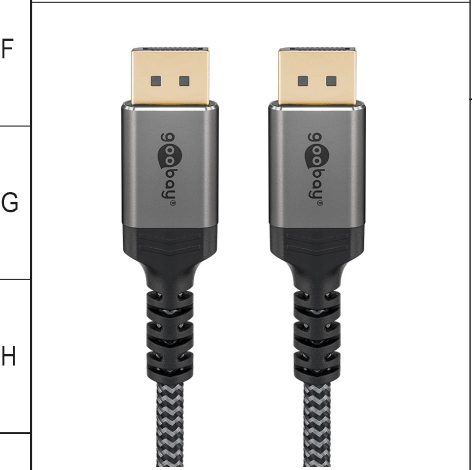

Art.-Nr.	Länge / Length (mm)
65264	1000+30
65265	2000+30

**PIN-Zuordnung/PIN Assignment**

P1	P2
1	12
3	10
2	11
4	9
6	7
5	8
7	6
9	4
8	5
10	3
12	1
11	2
15	15
17	17
16	16
13	13
14	14
18	18
19	19
SHELL	SHELL

**DisplayPort™-Kabel (8K@60Hz)**

- DisplayPort™-Kabel 1.4 zur hochauflösenden Videoübertragung
- vergoldete Stecker beugen Korrosion vor und sind besonders langlebig

Anschluss 1:	DisplayPort™-Stecker
Anschluss 2:	DisplayPort™-Stecker
Knickschutz:	ja
Kabeltyp:	Rundkabel
Max. Übertragungsrate:	32,4 Gbit/s

**DisplayPort™ Cable (8K@60Hz)**

- DisplayPort™ cable for high-resolution video transmission
- gold-plated plugs prevent corrosion and are especially durable

Connection 1:	DisplayPort™ plug
Connection 2:	DisplayPort™ plug
Kink protection:	yes
Cable type:	round cable
Max. data transmission rate:	32.4 Gbit/s