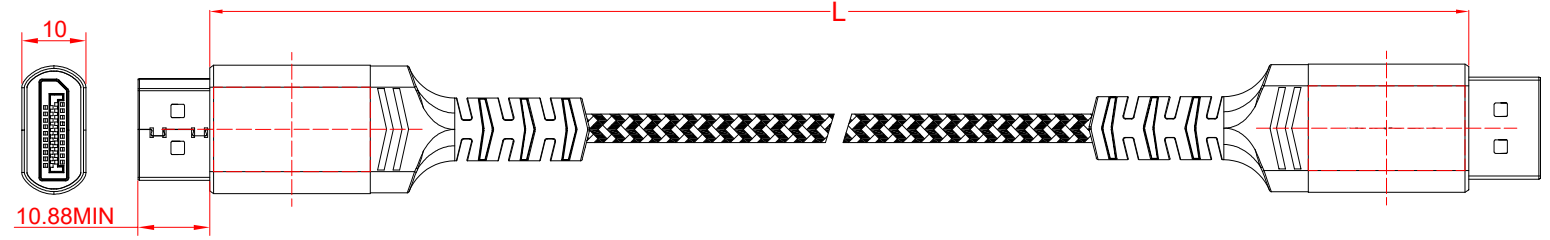

Art.-Nr.	Länge / Length (mm)
65264	1000+30
65265	2000+30

**PIN-Zuordnung/PIN Assignment**

P1	P2
1	12
3	10
2	11
4	9
6	7
5	8
7	6
9	4
8	5
10	3
12	1
11	2
15	15
17	17
16	16
13	13
14	14
18	18
19	19
SHELL	SHELL

**DisplayPort™-Kabel (8K@60Hz)**

- DisplayPort™-Kabel 1.4 zur hochauflösenden Videoübertragung
- vergoldete Stecker beugen Korrosion vor und sind besonders langlebig

Anschluss 1:	DisplayPort™-Stecker
Anschluss 2:	DisplayPort™-Stecker
Knickschutz:	ja
Kabeltyp:	Rundkabel
Max. Übertragungsrate:	32,4 Gbit/s

**DisplayPort™ Cable (8K@60Hz)**

- DisplayPort™ cable for high-resolution video transmission
- gold-plated plugs prevent corrosion and are especially durable

Connection 1:	DisplayPort™ plug
Connection 2:	DisplayPort™ plug
Kink protection:	yes
Cable type:	round cable
Max. data transmission rate:	32.4 Gbit/s

Änderungen		Datum	Name	Bezeichnung		Blatt
Datum	Name	gez.:	17.01.2024	alw		DP 1.4 Kabel G+ XXXX X, XM
		gepr.:	17.01.2024	tp		
		Norm:			Zeichnungs-Nr.:	von
Änderungen vorbehalten / Subject to change				65264, 65265		