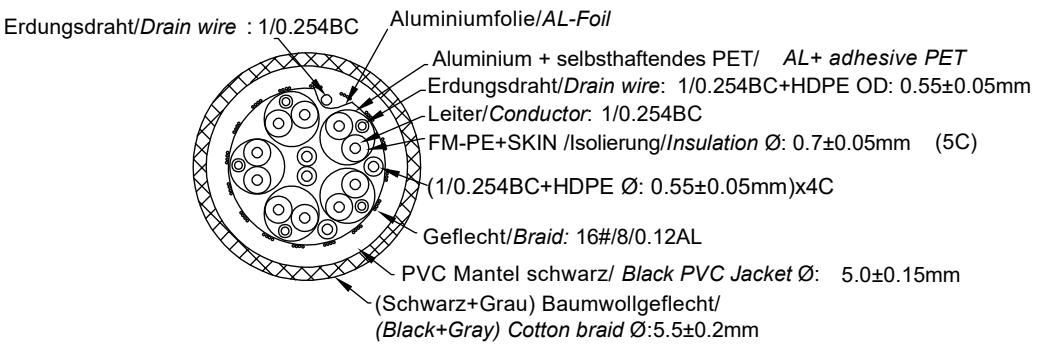

Art.-Nr.	Länge / Length (mm)
65264	1000+30
65265	2000+30

**PIN-Zuordnung/PIN Assignment**

P1	P2
1	12
3	10
2	11
4	9
6	7
5	8
7	6
9	4
8	5
10	3
12	1
11	2
15	15
17	17
16	16
13	13
14	14
18	18
19	19
SHELL	SHELL

**DisplayPort™-Kabel (8K@60Hz)**

- DisplayPort™-Kabel 1.4 zur hochauflösenden Videoübertragung
- vergoldete Stecker beugen Korrosion vor und sind besonders langlebig

Anschluss 1:	DisplayPort™-Stecker
Anschluss 2:	DisplayPort™-Stecker
Knickschutz:	ja
Kabeltyp:	Rundkabel
Max. Übertragungsrate:	32,4 Gbit/s

**DisplayPort™ Cable (8K@60Hz)**

- DisplayPort™ cable for high-resolution video transmission
- gold-plated plugs prevent corrosion and are especially durable

Connection 1:	DisplayPort™ plug
Connection 2:	DisplayPort™ plug
Kink protection:	yes
Cable type:	round cable
Max. data transmission rate:	32.4 Gbit/s

Änderungen		Datum	Name	Bezeichnung		Blatt
Datum	Name	gez.:	17.01.2024	alw		DP 1.4 Kabel G+ XXXX X, XM
		gepr.:	17.01.2024	tp		
		Norm:			Zeichnungs-Nr.:	von
Änderungen vorbehalten / Subject to change				65264, 65265		